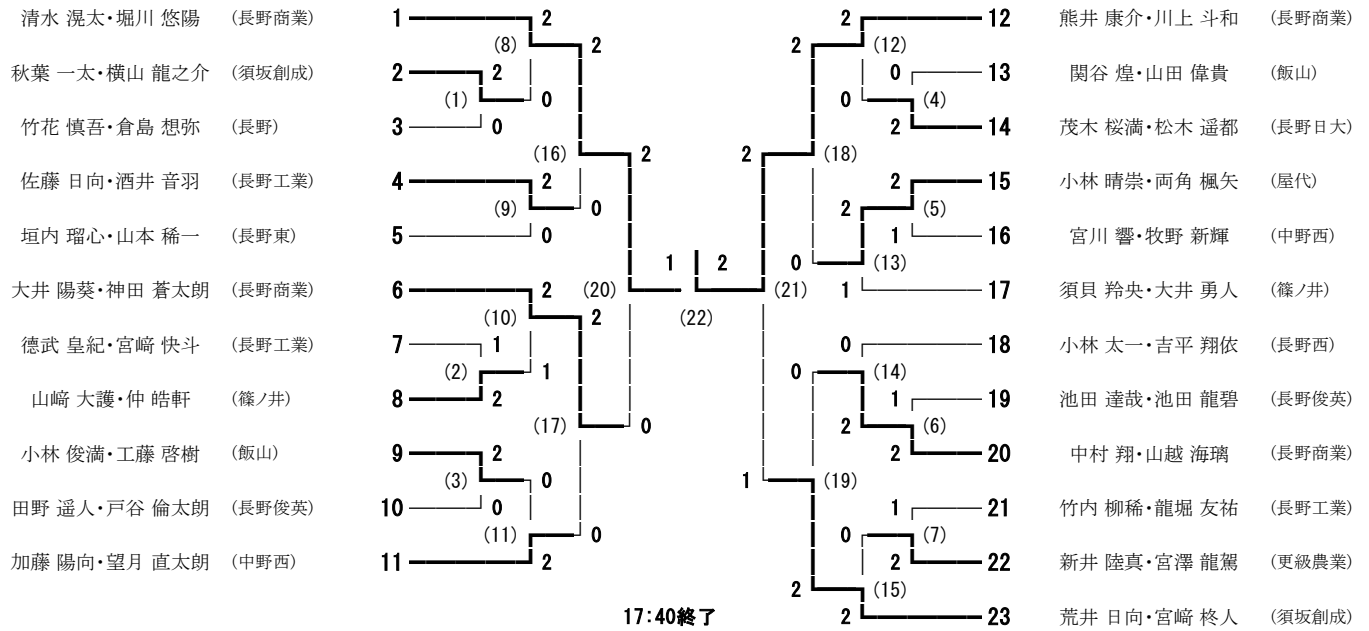

個人戦 ダブルス		
男子		
優勝	熊井 康介・川上 斗和	(長野商業)
準優勝	清水 滉太・堀川 悠陽	(長野商業)
3位	大井 陽葵・神田 蒼太朗	(長野商業)
	荒井 日向・宮崎 柊人	(須坂創成)
5位	小林 晴崇・両角 楓矢	(屋代)
	佐藤 日向・酒井 音羽	(長野工業)
	加藤 陽向・望月 直太朗	(中野西)
	中村 翔・山越 海璃	(長野商業)
女子		
優勝	金井 柚香・矢崎 園華	(文化学園長野)
準優勝	小池 舞菜・春日 心音	(長野)
3位	青木 茉子・鈴木 葵葉	(長野吉田)
	土山 結万・横田 佳音	(屋代)
5位	戸谷 真心・宮田 玲美	(中野立志館)
	村松 美羽・滝澤 由捺	(長野南)
	松村 遙香・吉田 慈	(中野西)
	田本 理美・吉岡 柚那	(長野)

令和6年度 第42回北信バドミントンダブルス選手権大会 男子ダブルス本選

令和6年度 第42回北信バドミントンダブルス選手権大会 女子ダブルス本選

17:35終了

令和6年度 第42回北信バドミントンダブルス選手権大会 女子ダブルス予選

神津 美莉亜・村松 陽菜 (屋代南)	1	2	2	28	下平 花歩・海野 仁美 (篠ノ井)
関 心音・星野 ゆりあ (屋代)	2	2	1	29	西澤 秋乃・藤沢 緋奈子 (須坂)
栗田 果怜・山口 陽愛 (更級農業)	3	1	1	30	山崎 真子・西澤 亜香里 (市立長野)
大和 優心・山口 奈那子 (長野商業)	4	2	2	31	宮川 小夜・芦田 雪乃 (飯山)
児玉 実優・川端 更 (長野吉田)	5	0	2	32	久保 初果・鈴木 月葉 (長野東)
大口 璃菜・内田 惟稀 (中野西)	6	0	3	33	山邊 苺希・松山 安美香 (長野南)
吉越 珠実・頼田 彩音 (飯山)	7	2	1	34	長林 杏・竹前 伽映 (長野日大)
鷹野 未空・牧 里衣 (長野東)	8	2	4	35	金箱 七星・竹内 優月 (長野商業)
丸山 笑花・寺田 いち乃 (長野西)	9	1	0	36	武井 萌々花・中島 野乃 (更級農業)
鈴木 更彩・荒川 実咲 (市立長野)	10	2	0	37	須田 ひかる・塚田 琉花 (長野吉田)
宮沢 実紅・風間 心結 (篠ノ井)	11	0	0	38	三宅 悠希・向山 さくら (長野西)
赤坂 怜香・大瀬 愛未 (長野日大)	12	2	5	39	松島 陽菜・柴崎 由衣 (屋代南)
村松 美羽・滝澤 由捺 (長野南)	13	2	2	40	小林 実梨・佐藤 しおり (中野立志館)
板倉 珠咲・三原 萌音 (屋代)	14	2	7	41	萩庭 陽菜・山崎 庵璃 (中野西)
寺島 未薫・唐木 美咲希 (長野)	15	2	1	42	戸谷 真心・宮田 玲美 (中野立志館)
池田 和花・宮本 心 (長野南)	16	1	1	43	小野塚 陽菜・久保田 夢葉 (長野商業)
徳武 葵々花・石田 結香 (市立長野)	17	2	0	44	高野 梨里愛・長岡 茉瞳 (長野西)
鈴木 春音・武井 心那 (篠ノ井)	18	0	8	45	山浦 芽愛・山城 歩乃花 (長野)
丸山 初夏・善財 しおり (飯山)	19	0	2	46	岡村 歩美・千葉 笑那 (篠ノ井)
青木 茉莉・鈴木 葵葉 (長野吉田)	20	2	2	47	古田 桜都・西澤 綾花 (長野吉田)
松村 遥香・吉田 慈 (中野西)	21	2	2	48	永井 愛心・本藤 花野 (須坂)
北村 彩華・依田 紅璃 (更級農業)	22	0	9	49	中田 美紀・山崎 優衣 (長野南)
山田 優那・原田 小春 (長野西)	23	0	0	50	中澤 凜・半田 美颯 (屋代)
渡邊 優花・盛野 夏希 (須坂創成)	24	2	0	51	傳田 美海・佐藤 志穂 (中野西)
松本 羽奏・長張 日向花 (須坂)	25	0	2	52	石坂 奏・渡辺 あさひ (長野東)
西澤 苺紅・竹内 姫奈 (坂城)	26	2	10	53	若林 菜夏・瀧澤 はな (長野日大)
高見澤 結夏・加藤 あおい (中野立志館)	27	1	1	54	峯村 凜・月岡 夢渚 (市立長野)
				55	金井 涼華・山田 怜和 (更級農業)