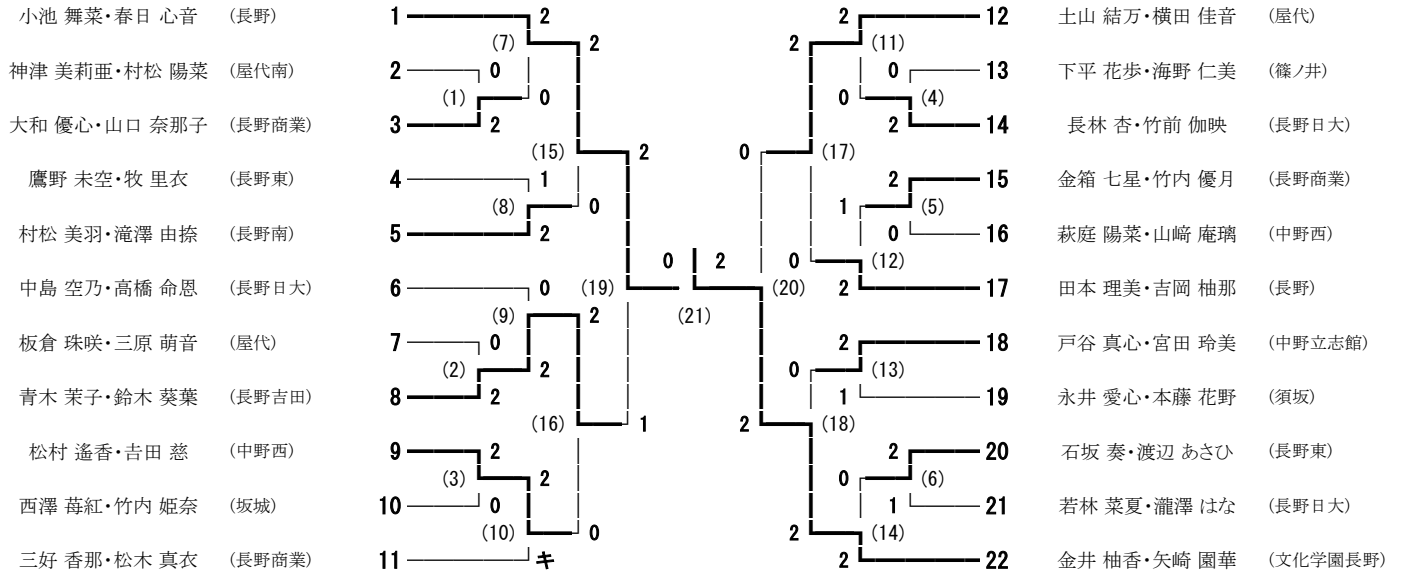

個人戦 ダブルス		
男子		
優勝	熊井 康介・川上 斗和	(長野商業)
準優勝	清水 滉太・堀川 悠陽	(長野商業)
3位	大井 陽葵・神田 蒼太朗	(長野商業)
	荒井 日向・宮崎 柊人	(須坂創成)
5位	小林 晴崇・両角 楓矢	(屋代)
	佐藤 日向・酒井 音羽	(長野工業)
	加藤 陽向・望月 直太朗	(中野西)
	中村 翔・山越 海璃	(長野商業)
女子		
優勝	金井 柚香・矢崎 園華	(文化学園長野)
準優勝	小池 舞菜・春日 心音	(長野)
3位	青木 茉子・鈴木 葵葉	(長野吉田)
	土山 結万・横田 佳音	(屋代)
5位	戸谷 真心・宮田 玲美	(中野立志館)
	村松 美羽・滝澤 由捺	(長野南)
	松村 遙香・吉田 慈	(中野西)
	田本 理美・吉岡 柚那	(長野)

令和6年度 第42回北信バドミントンダブルス選手権大会 男子ダブルス本選

令和6年度 第42回北信バドミントンダブルス選手権大会 女子ダブルス本選

17:35終了

令和6年度 第42回北信バドミントンダブルス選手権大会 女子ダブルス予選

神津 美莉亜・村松 陽菜 (屋代南)	1	2	2	28	下平 花歩・海野 仁美 (篠ノ井)
関 心音・星野 ゆりあ (屋代)	2	2	1	29	西澤 秋乃・藤沢 緋奈子 (須坂)
栗田 果怜・山口 陽愛 (更級農業)	3	1	1	30	山崎 真子・西澤 亜香里 (市立長野)
大和 優心・山口 奈那子 (長野商業)	4	2	2	31	宮川 小夜・芦田 雪乃 (飯山)
児玉 実優・川端 更 (長野吉田)	5	0	2	32	久保 初果・鈴木 月葉 (長野東)
大口 璃菜・内田 惟稀 (中野西)	6	0	3	33	山邊 苺希・松山 安美香 (長野南)
吉越 珠実・頼田 彩音 (飯山)	7	2	1	34	長林 杏・竹前 伽映 (長野日大)
鷹野 未空・牧 里衣 (長野東)	8	2	4	35	金箱 七星・竹内 優月 (長野商業)
丸山 笑花・寺田 いち乃 (長野西)	9	1	0	36	武井 萌々花・中島 野乃 (更級農業)
鈴木 更彩・荒川 実咲 (市立長野)	10	2	0	37	須田 ひかる・塚田 琉花 (長野吉田)
宮沢 実紅・風間 心結 (篠ノ井)	11	0	0	38	三宅 悠希・向山 さくら (長野西)
赤坂 怜香・大瀬 愛未 (長野日大)	12	2	5	39	松島 陽菜・柴崎 由衣 (屋代南)
村松 美羽・滝澤 由捺 (長野南)	13	2	2	40	小林 実梨・佐藤 しおり (中野立志館)
板倉 珠咲・三原 萌音 (屋代)	14	2	7	41	萩庭 陽菜・山崎 庵璃 (中野西)
寺島 未薫・唐木 美咲希 (長野)	15	2	1	42	戸谷 真心・宮田 玲美 (中野立志館)
池田 和花・宮本 心 (長野南)	16	1	1	43	小野塚 陽菜・久保田 夢葉 (長野商業)
徳武 葵々花・石田 結香 (市立長野)	17	2	0	44	高野 梨里愛・長岡 茉瞳 (長野西)
鈴木 春音・武井 心那 (篠ノ井)	18	0	8	45	山浦 芽愛・山城 歩乃花 (長野)
丸山 初夏・善財 しおり (飯山)	19	0	2	46	岡村 歩美・千葉 笑那 (篠ノ井)
青木 茉莉・鈴木 葵葉 (長野吉田)	20	2	2	47	古田 桜都・西澤 綾花 (長野吉田)
松村 遥香・吉田 慈 (中野西)	21	2	2	48	永井 愛心・本藤 花野 (須坂)
北村 彩華・依田 紅璃 (更級農業)	22	0	9	49	中田 美紀・山崎 優衣 (長野南)
山田 優那・原田 小春 (長野西)	23	0	0	50	中澤 凜・半田 美颯 (屋代)
渡邊 優花・盛野 夏希 (須坂創成)	24	2	0	51	傳田 美海・佐藤 志穂 (中野西)
松本 羽奏・長張 日向花 (須坂)	25	0	2	52	石坂 奏・渡辺 あさひ (長野東)
西澤 苺紅・竹内 姫奈 (坂城)	26	2	10	53	若林 菜夏・瀧澤 はな (長野日大)
高見澤 結夏・加藤 あおい (中野立志館)	27	1	1	54	峯村 凜・月岡 夢渚 (市立長野)
				55	金井 涼華・山田 怜和 (更級農業)