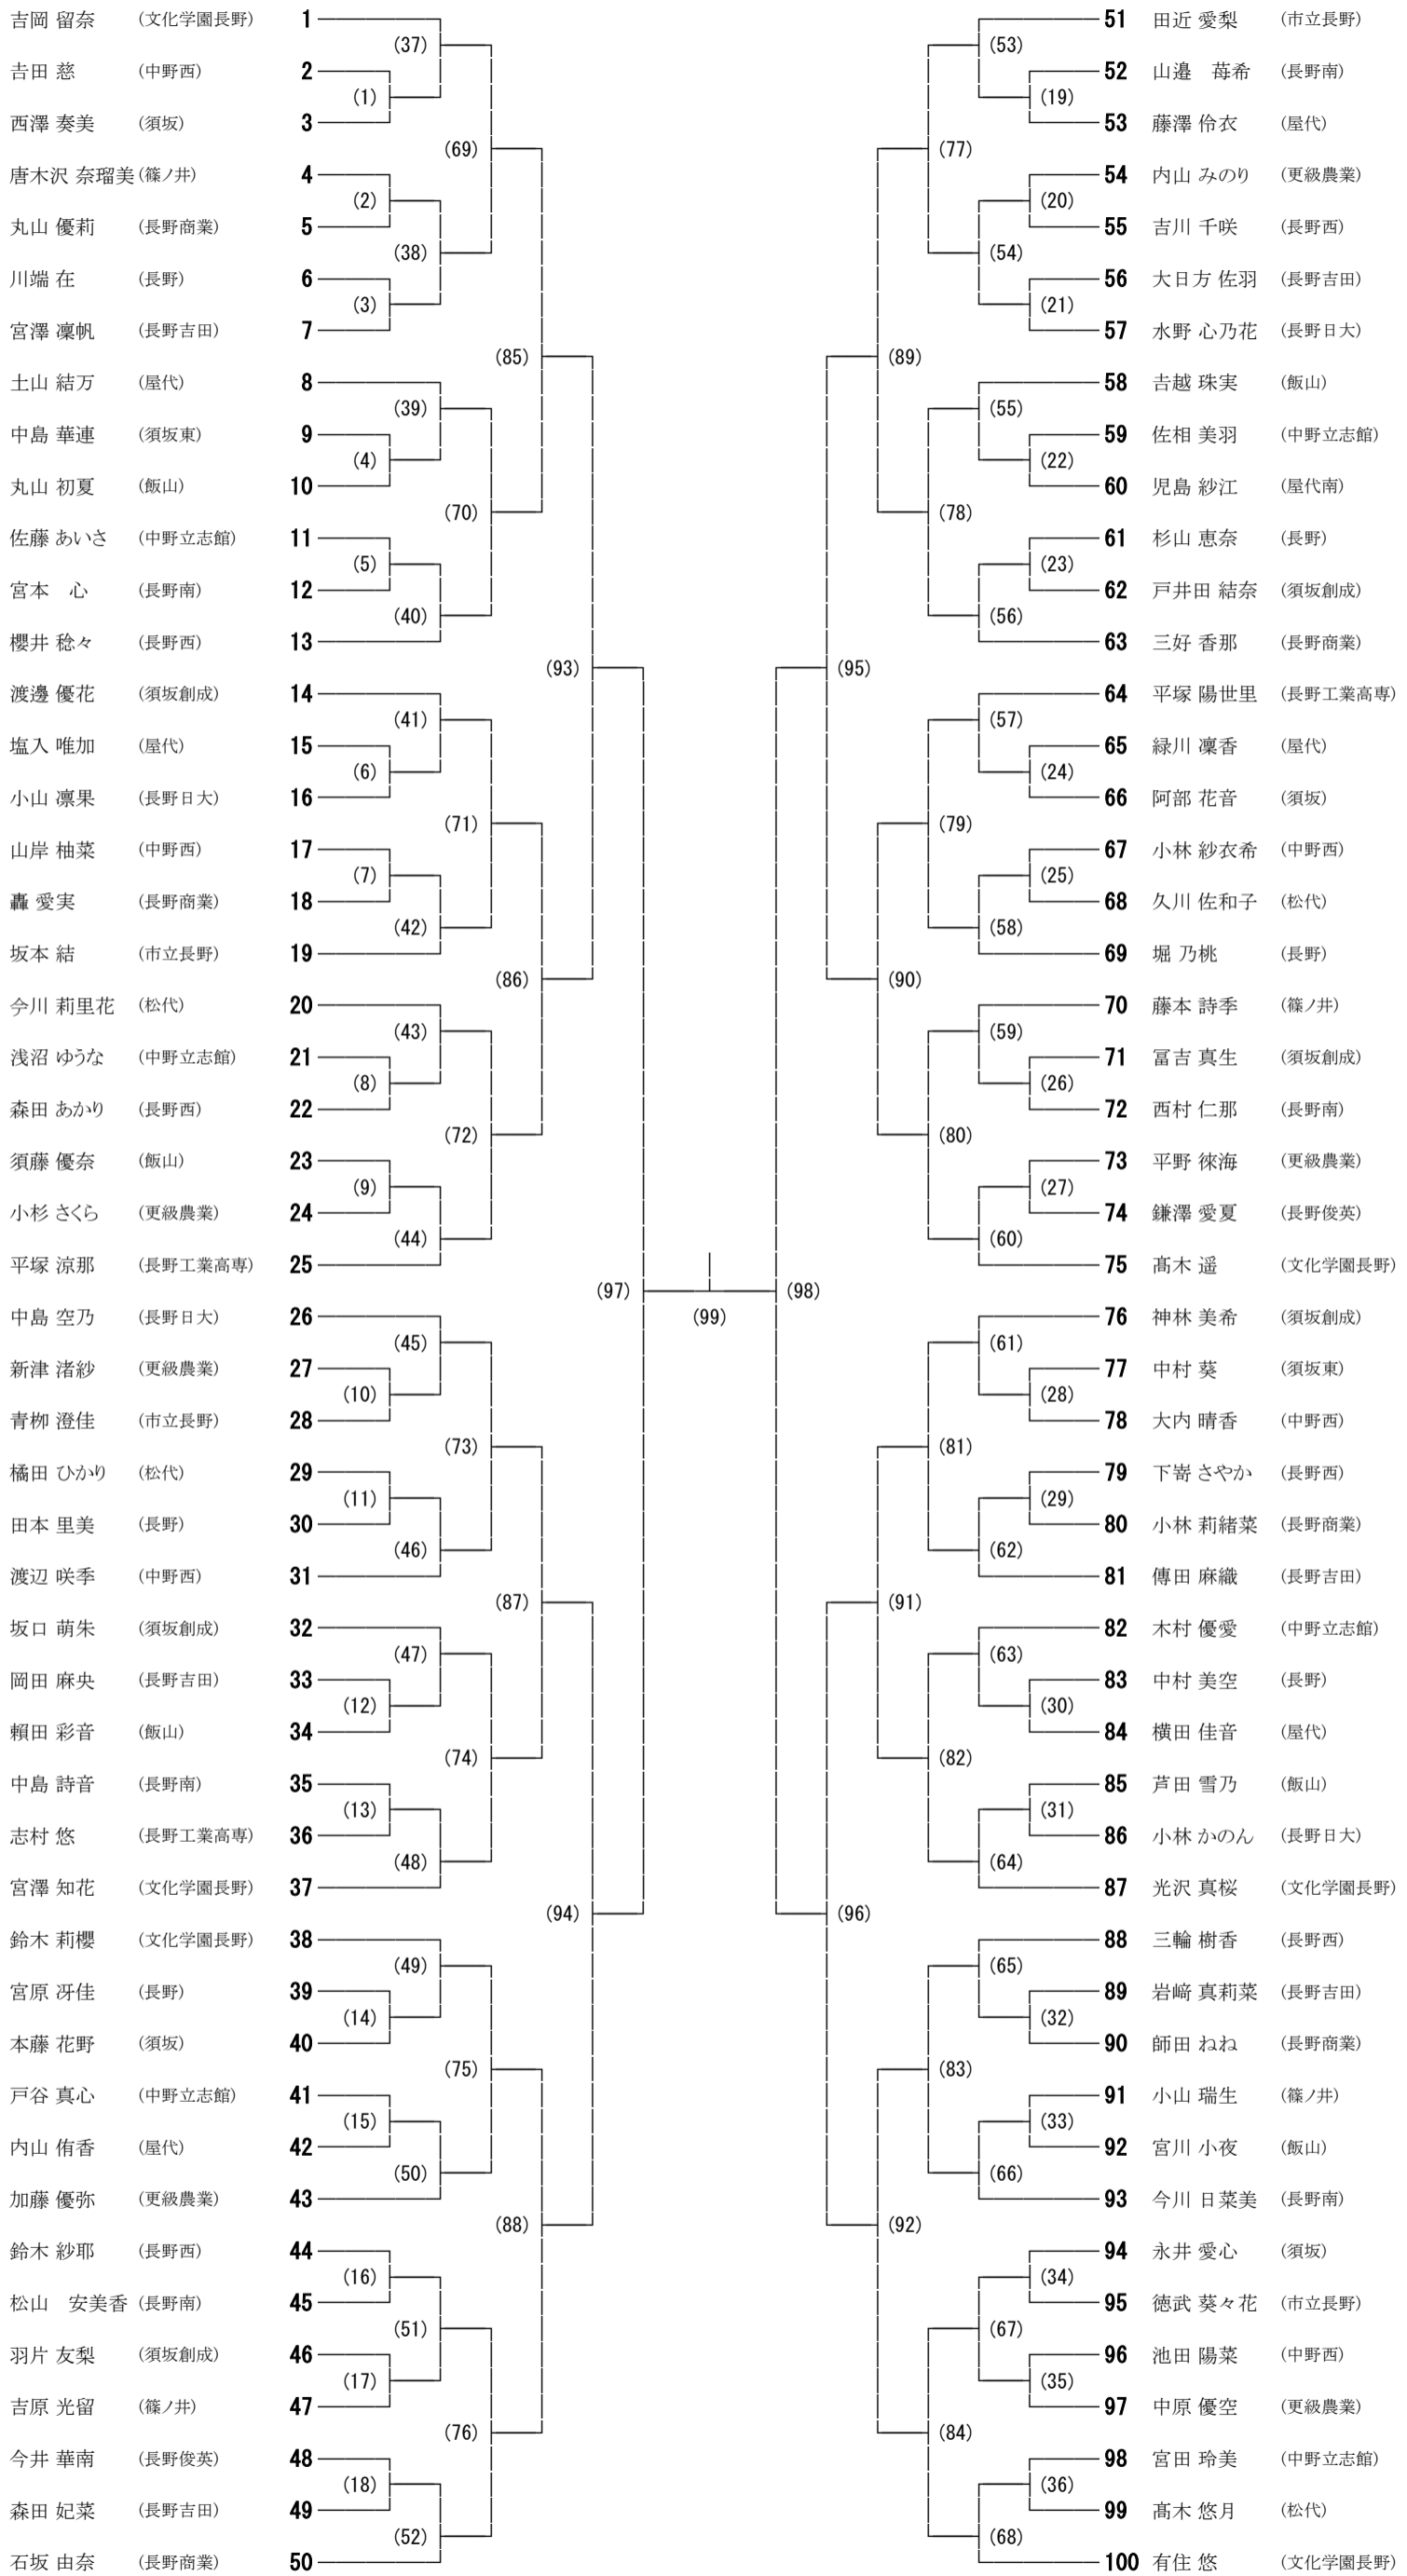

第42回全日本ジュニアバドミントン選手権大会北信地区予選会 女子シングルス本選