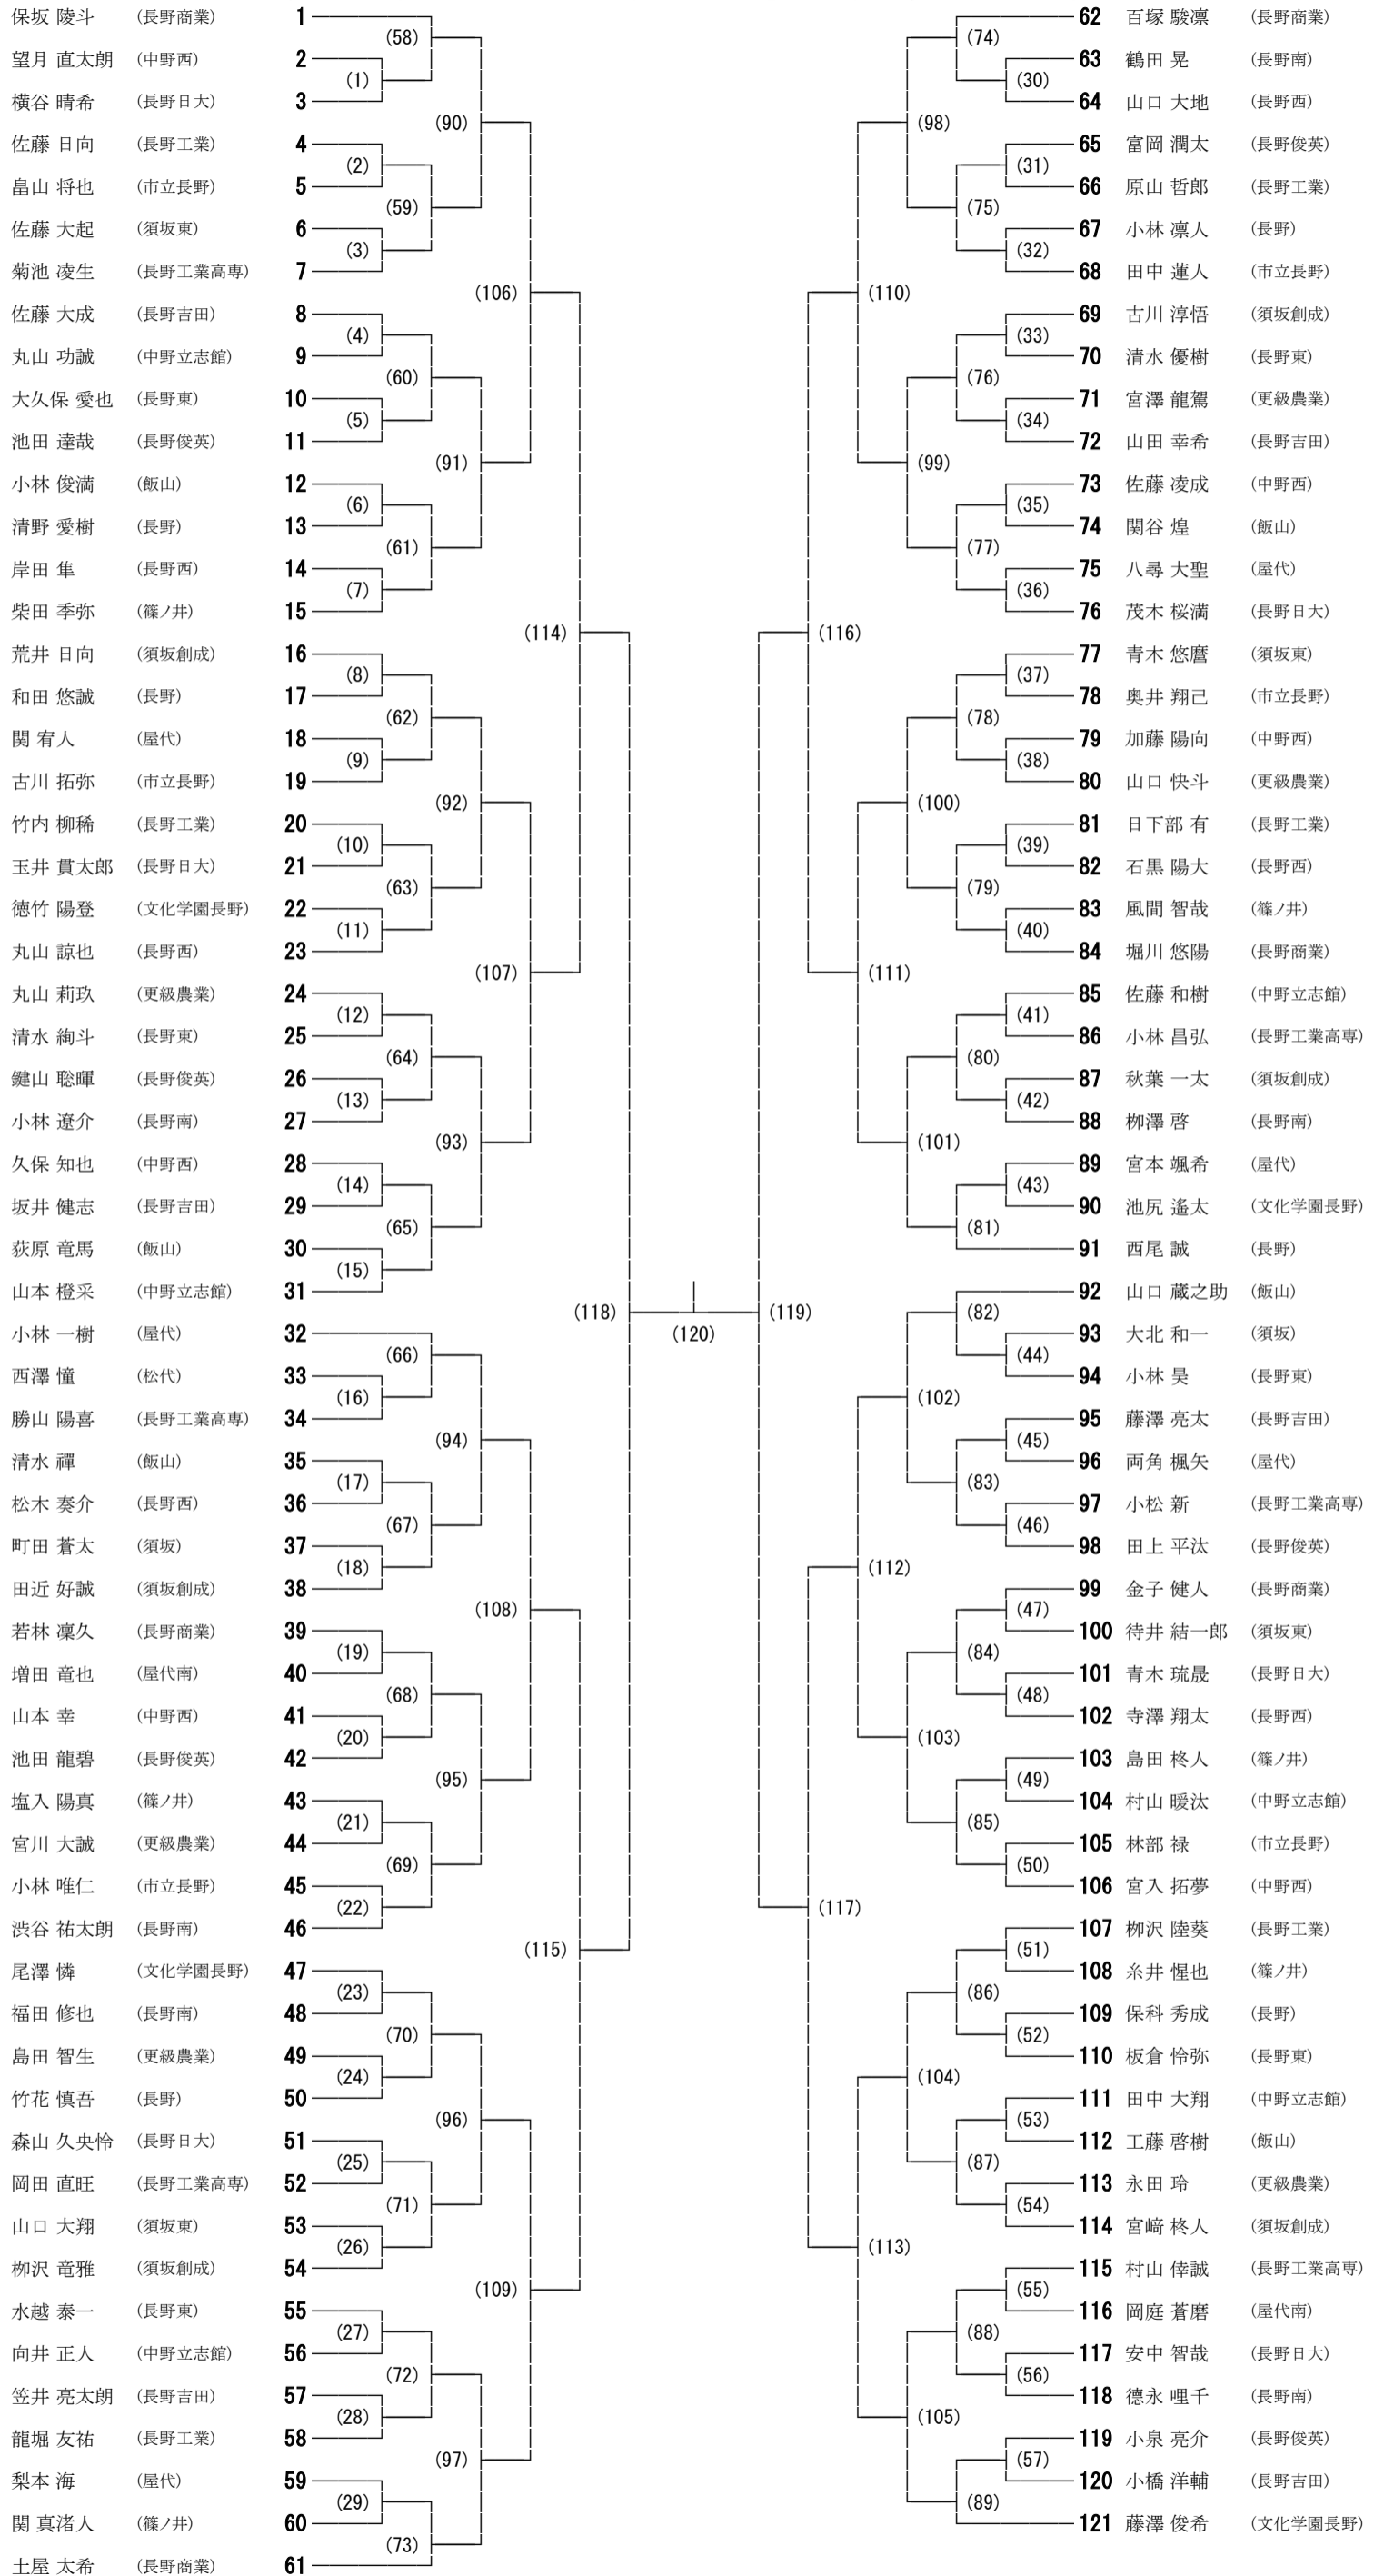

第42回全日本ジュニアバドミントン選手権大会北信地区予選会 男子シングルス本選