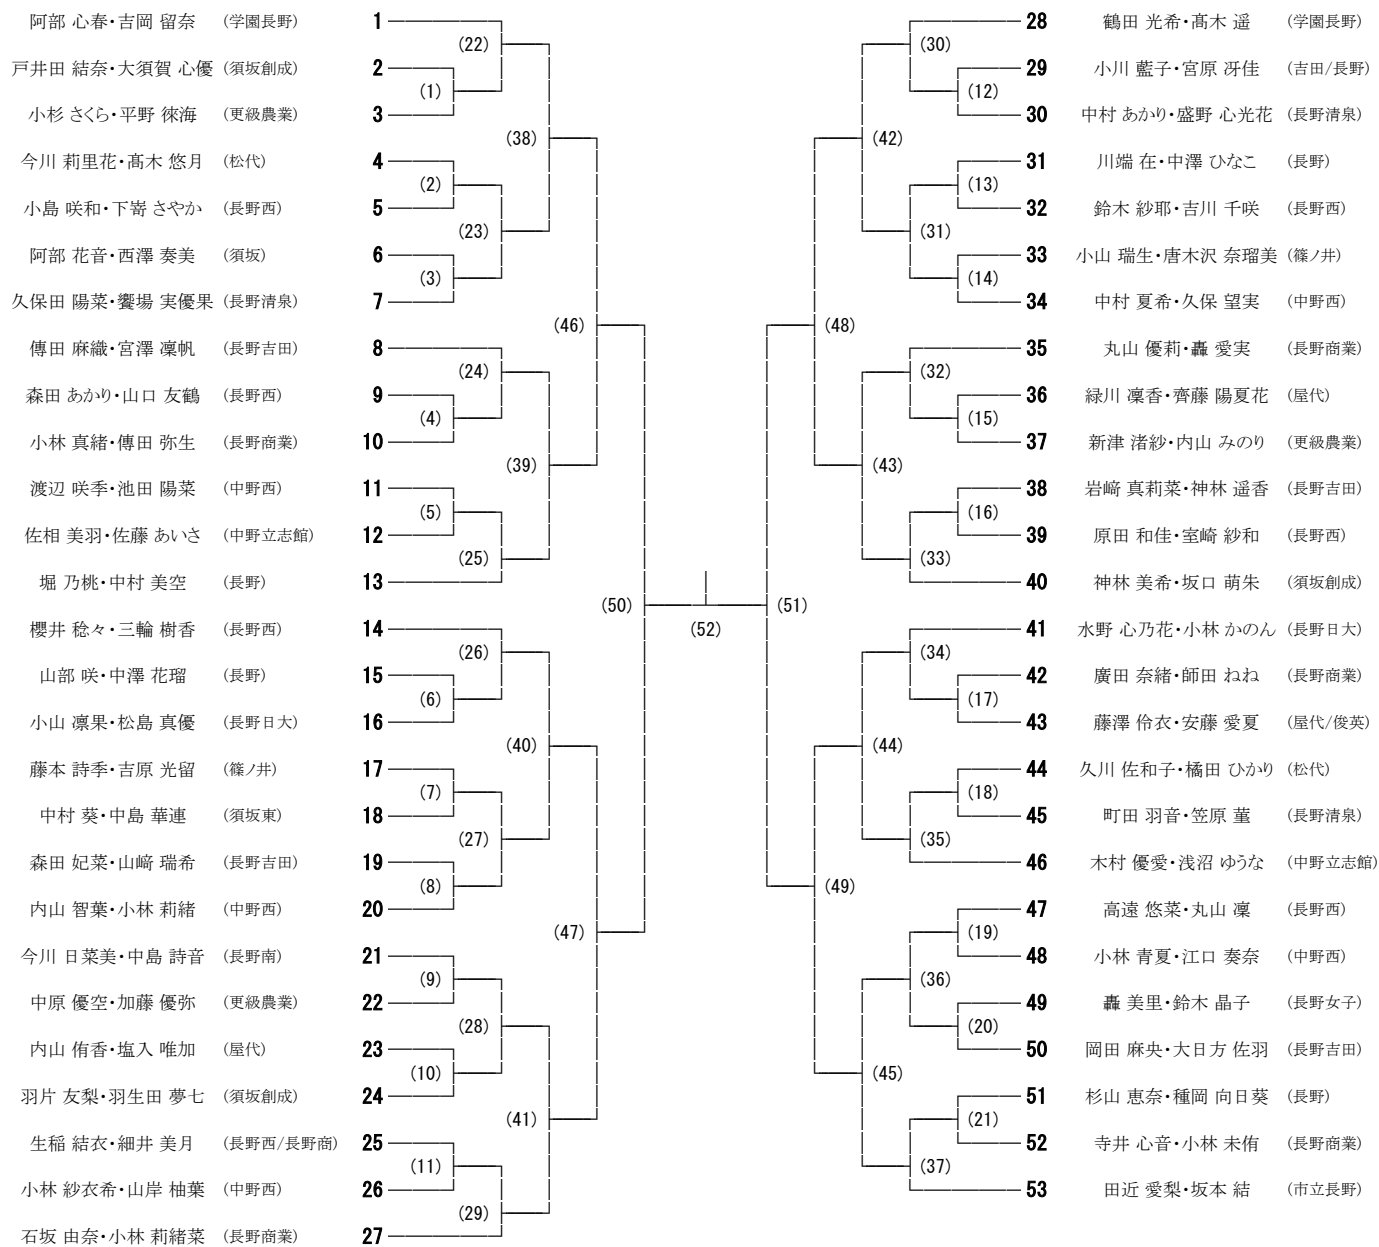

令和4年度北信地区高校1年生バドミントン大会 女子ダブルス