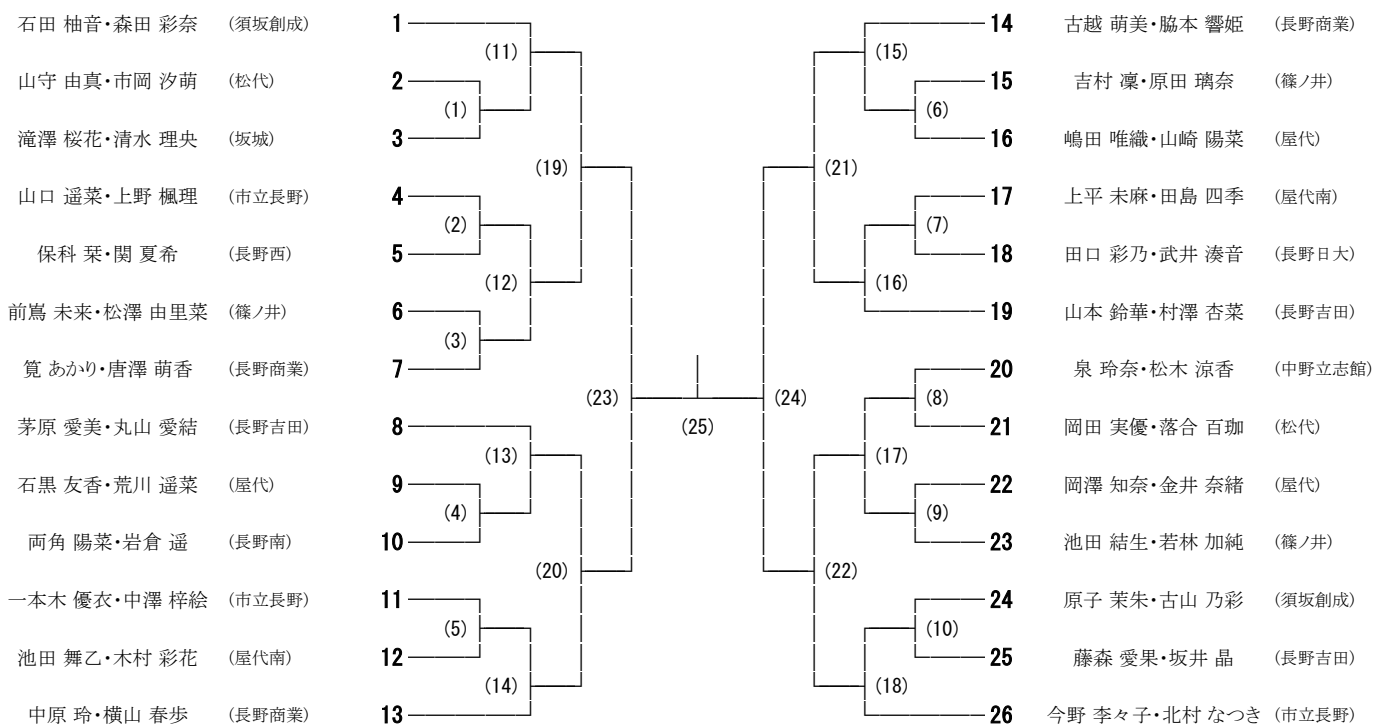

令和4年度北信地区高校2年生バドミントン大会 女子ダブルス