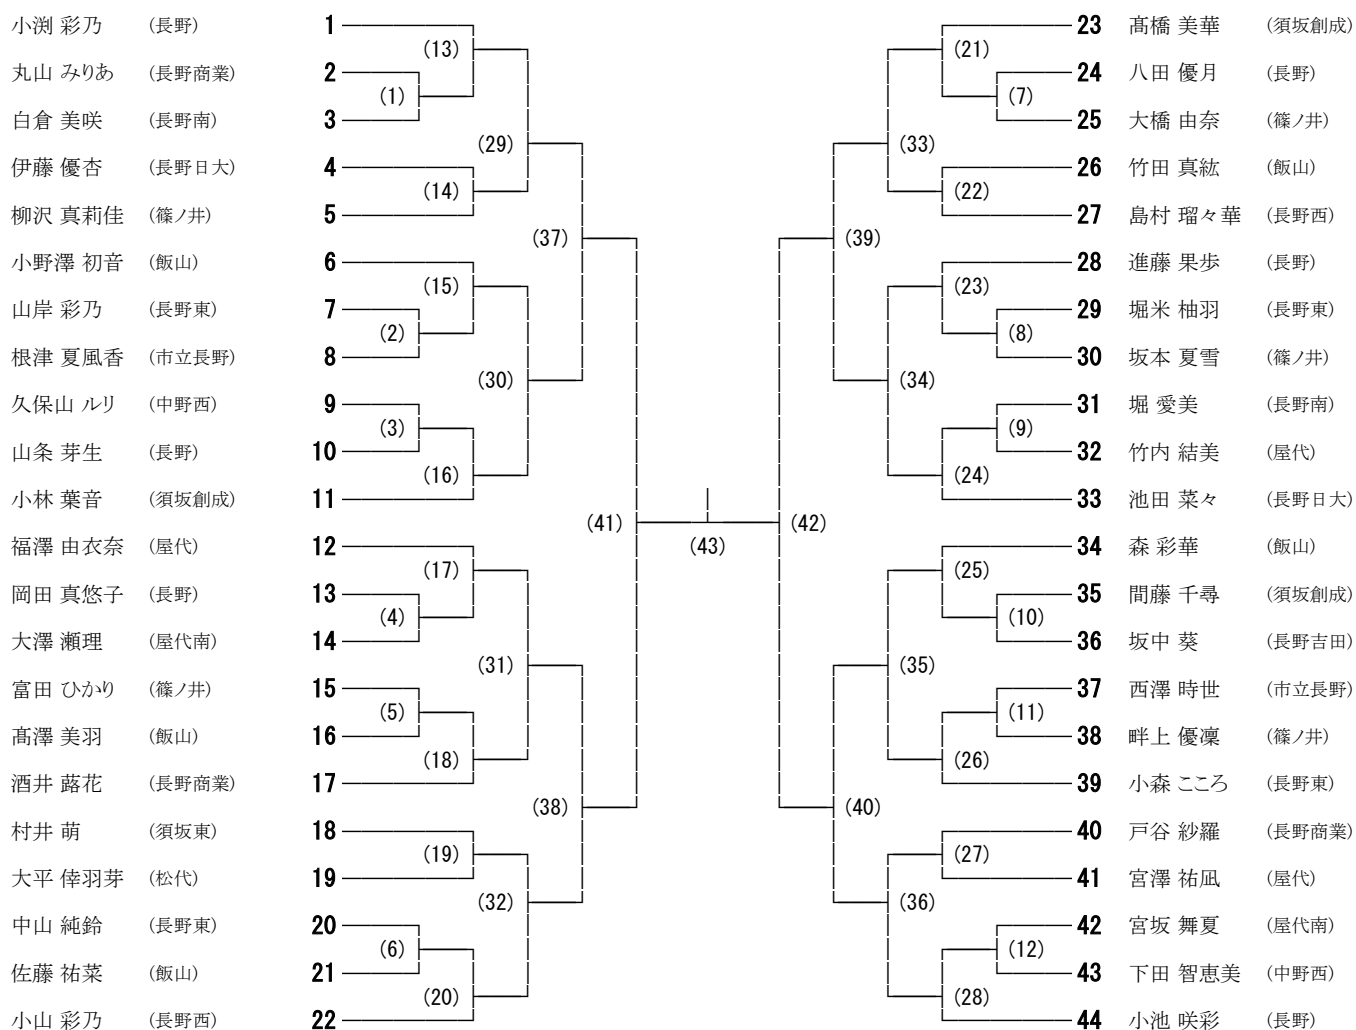

令和4年度北信地区高校2年生バドミントン大会 男子ダブルス

令和4年度北信地区高校2年生バドミントン大会 男子シングルス予選

令和4年度北信地区高校2年生バドミントン大会 女子ダブルス

令和4年度北信地区高校2年生バドミントン大会 女子シングルス予選

北信地区2年生大会 栄光の足跡 (2010より開催)

年度	男子				女子				
	1	2	3	3	1	2	3	3	
第1回	H22 (2010)	シングルスのみ実施							
	複	久保田智也 (長野商業)	宮澤弘治 (長野商業)	安藤祐太 (松代)	高橋大樹 (市立長野)	植木 環 (中野西)	原みゆき (長野西)	小林由佳 (市立長野)	竹内杏奈 (長野高専)
第2回	H23 (2011)	ダブルスのみ実施							
	複	山田駿介 下平周也 (長野)	長野純季 丸山 洸 (須坂)	田中航陽 丸山恭平 (須坂商業)	杉浦 怜 宮本 樹 (市立長野)	米倉夏子 丸山 愛 (長野西)	新津美里 小林央可子(1) (長野西)	涌井美貴 川井詠美 (須坂商業)	宮本沙綾香 清水夏葵 (長野商業)
第3回	H24 (2012)	シングルスのみ実施							
	複	原亮太郎 杉山雅志 (長野商業)	北村大輔 筒井隆介 (長野吉田)	大石勇登 清水雄太 (長野吉田)	谷澤敬斗 丸山瑞葵 (長野商業)	滝沢智慧 倉 嵩花奈 (長野商業)	小林央可子 小田切萌恵 (長野西)	山田ひとみ 黒岩 葉 (須坂商業)	小林加奈 碓井 綾 (市立長野)
第4回	H25 (2013)	大雪のため中止							
	単	井澤大志 (長野商業)	児玉祥太 (長野)	松崎孝輔 (飯山)	森 健人 (松代)	市川麻弥 (須坂商業)	関 希望 (中野西)	梅澤佳央 (長野商業)	池田季愛 (須坂商業)
第5回	H26 (2014)	シングルスのみ実施							
	複	坂井里史 井上宥希 (長野商業)	山崎聖矢 丸山椋大 (長野商業)	宮島暁之 浦野将平 (長野西)	小澤慎吾 上野雄太 (中野立志館)	富澤実月 富澤映月 (中野西)	西原佳菜子 坪井佑美 (須坂商業)	宮澤麻実 名取真優 (長野商業)	宮岡楓 竹本朱映 (市立長野)
第6回	H27 (2015)	ダブルスのみ実施							
	複	座光寺直人 原 峻章 (長野商業)	安藤拓実 吉澤隼弥 (長野商業)	曾根豪太 森 俊博 (長野吉田)	横田和樹 宮内友也 (長野商業)	中村 英 坂本麻衣 (長野商業)	坂本亜衣 松本彩花 (市立長野)	新井琴理 柳澤知里 (市立長野)	瀬下舞香 金子朱里 (長野西)
第7回	H28 (2016)	シングルスのみ実施							
	複	竹村三四郎 水島歩夢 (長野西)	上澤憲人 山口翔悟 (須坂創成)	田中智大 松村寛太 (長野)	畔上 颯 西澤 平 (北部)	清水真奈 原山 葵 (長野日大)	和田あお葉 川浦千穂 (長野商業)	宮岡もみじ 神田有希奈 (北部)	吉澤杏珠 酒井くるみ (長野西)
第8回	H29 (2017)	ダブルスのみ実施							
	複	塩釜有紀彦 葛口 愛大 (長野日大)	新井拓真 山崎 岳斗 (長野東)	高嶋 健人 中村 祐太 (長野商業)	上條翔大 榎本 光希 (長野南)	宮川 郁佳 大塚 果穂 (市立長野)	西本千夏 鈴木 日奈子 (長野)	工藤 姫香 高松 柚香 (篠ノ井)	寺島いづき 児玉 香穂 (中野西)
第9回	H30 (2018)	シングルスのみ実施							
	複	小林 陸 (長野日大)	高柳 佑太 (長野高専)	今野 ひかる (長野東)	千葉 虎哲 (市立長野)	戸谷 紗理奈 (長野商業)	松島 菜央 (須坂創成)	山口 花穂 (市立長野)	芦澤 友里絵 (須坂)
第10回	H31 (2019)	ダブルスのみ実施							
	複	中村 竜也 今井 太一 (長野商業)	中澤 亮太 岩下 颯真 (長野日大)	長野 大哉 三浦 雄也 (長野東)	和田 龍磨 田上 諒平 (長野俊英)	岡村 彩里 水上 沙蘭 (屋代)	風間 星那 鈴木 結衣 (長野商業)	杉本 沙里奈 依田 すずか (篠ノ井)	矢島 春菜 新井 まどか (長野)
第11回	R2 (2020)	シングルスのみ実施							
	複	寺島 柁杜 (市立長野)	瀧澤 勇人 (長野日大)	飽田 英歩 (長野日大)	村山 宗世 (長野工業)	市橋 璃奈 (市立長野)	千葉 桃 (市立長野)	小林 愛郁 (市立長野)	柴田 さな子 (長野吉田)
第12回	R3 (2021)	新型コロナウイルス感染拡大防止のため中止							