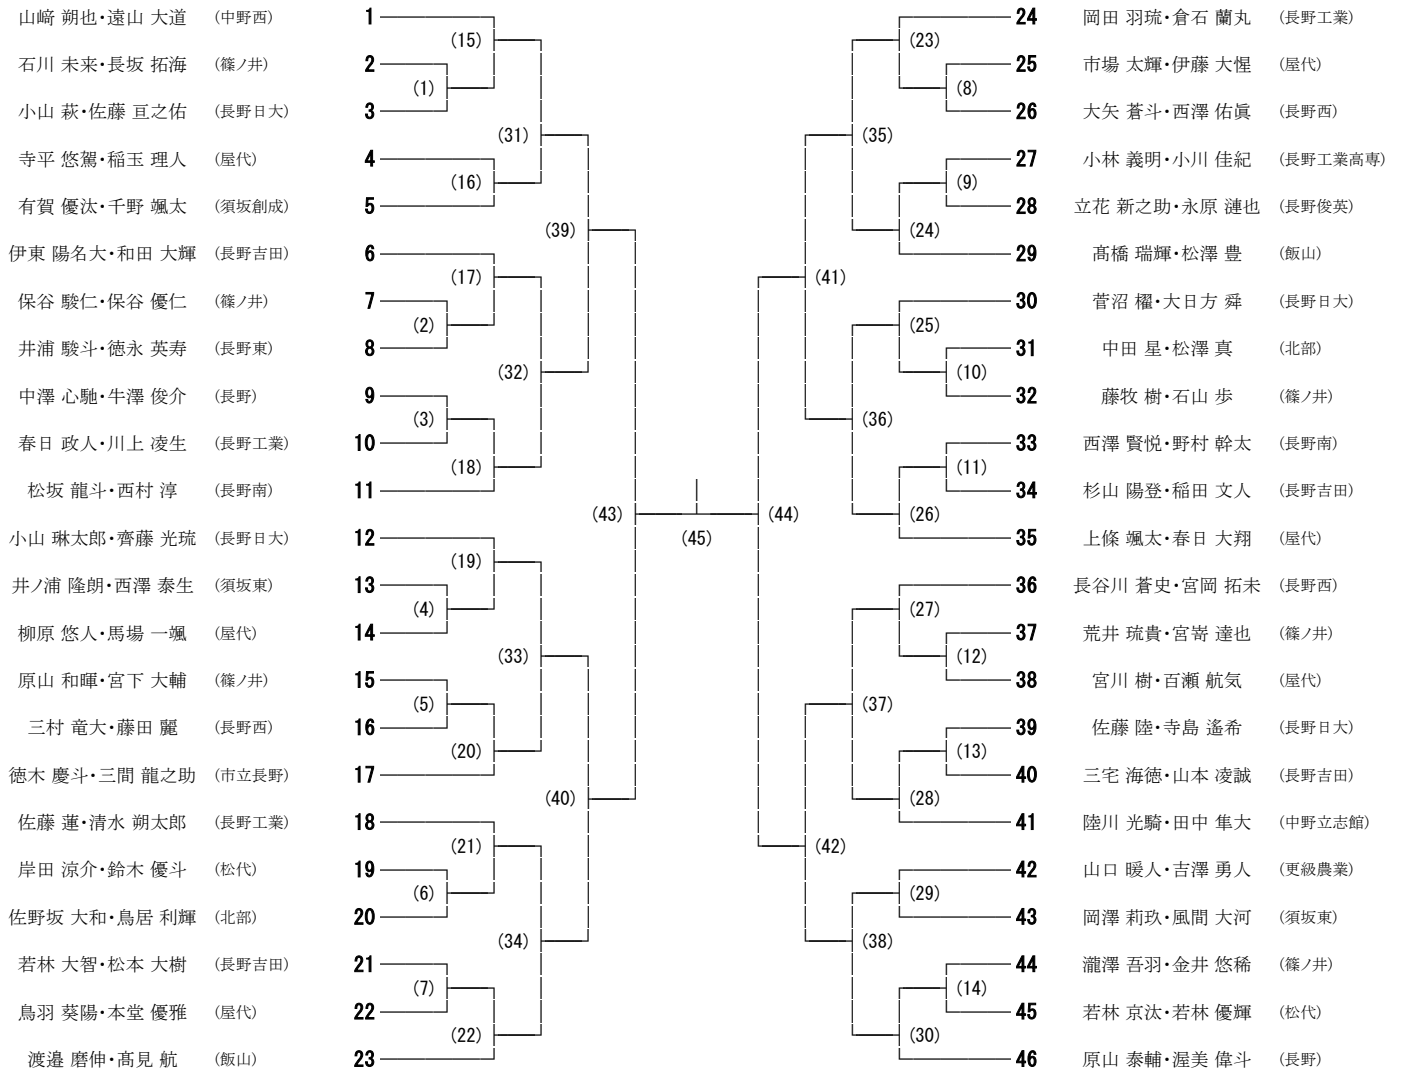

令和4年度北信地区高校2年生バドミントン大会 男子ダブルス