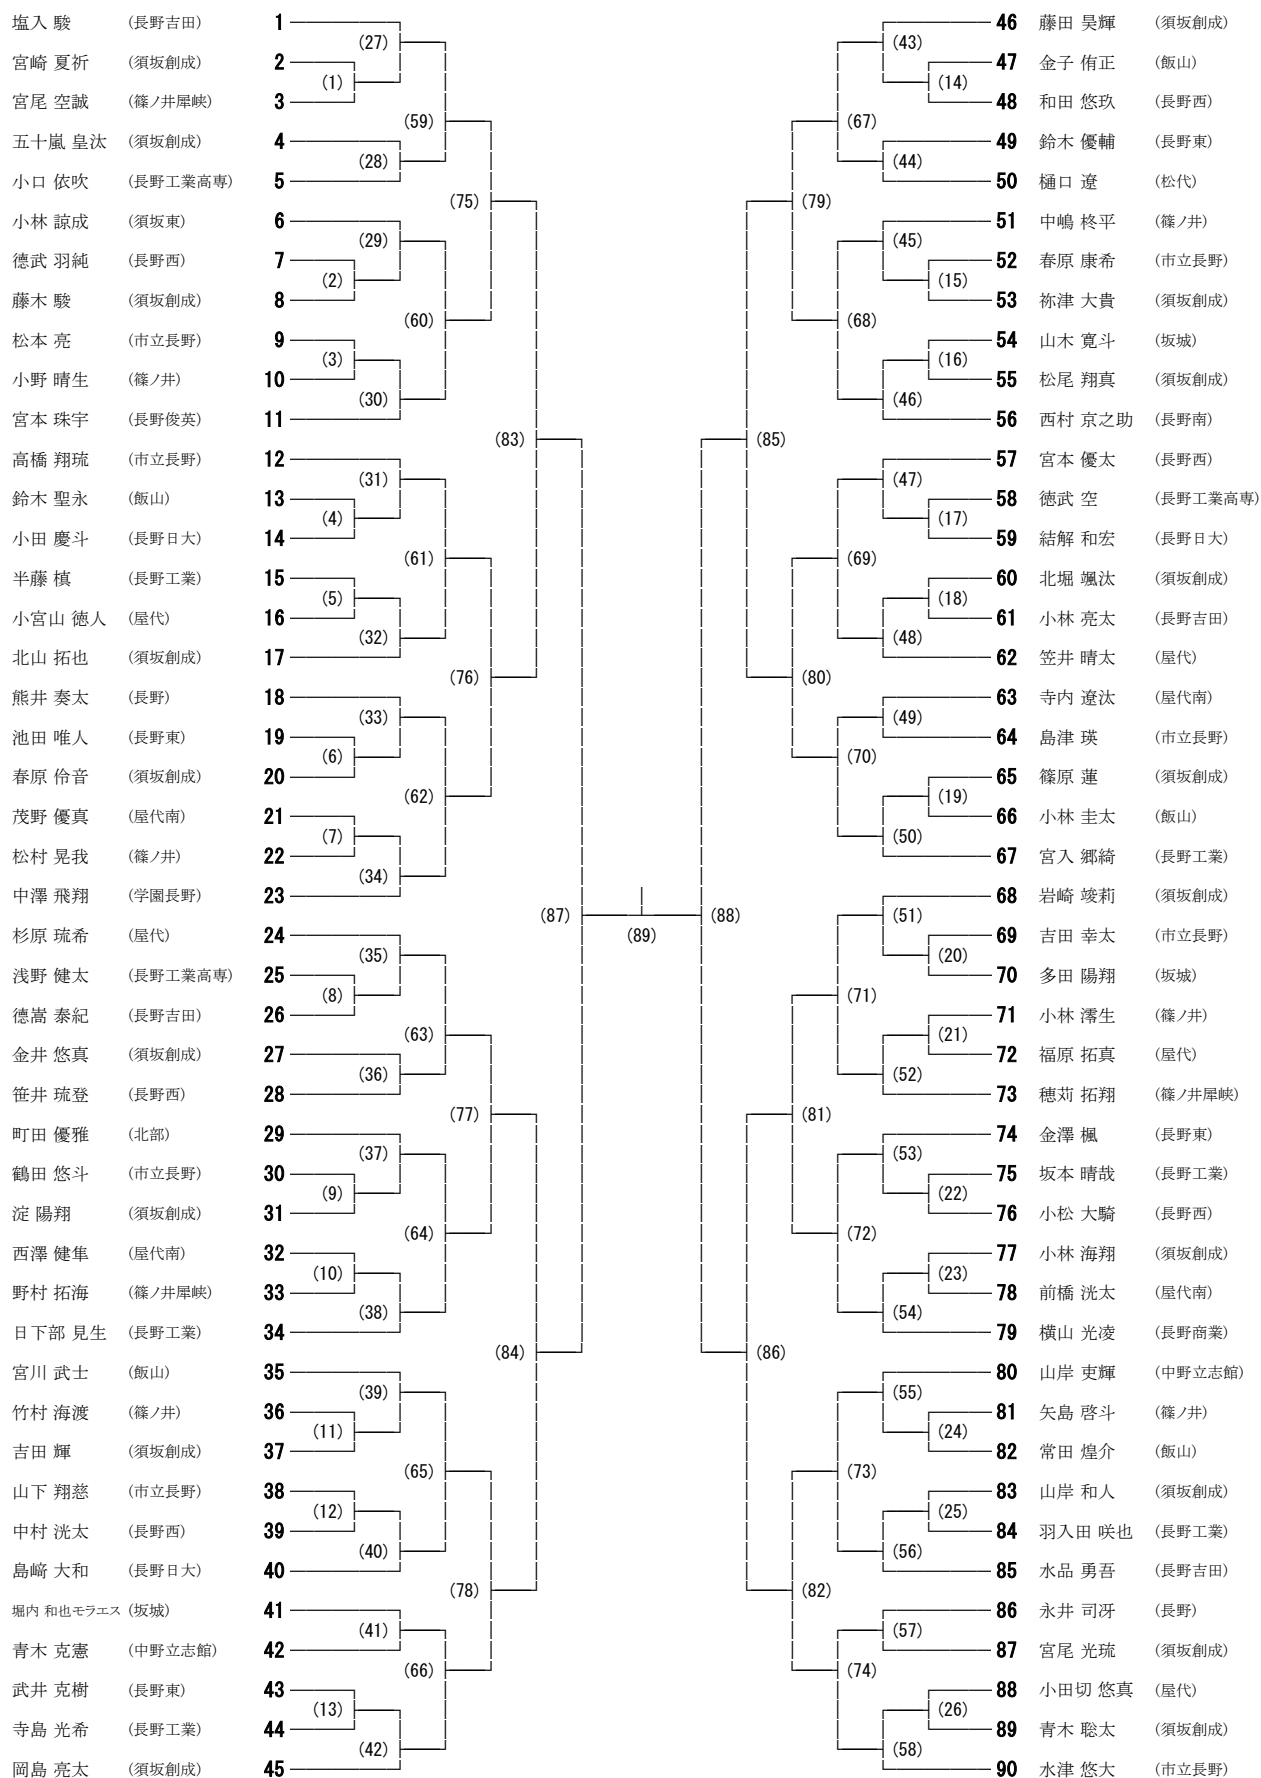

令和4年度北信地区高校2年生バドミントン大会 男子シングルス予選