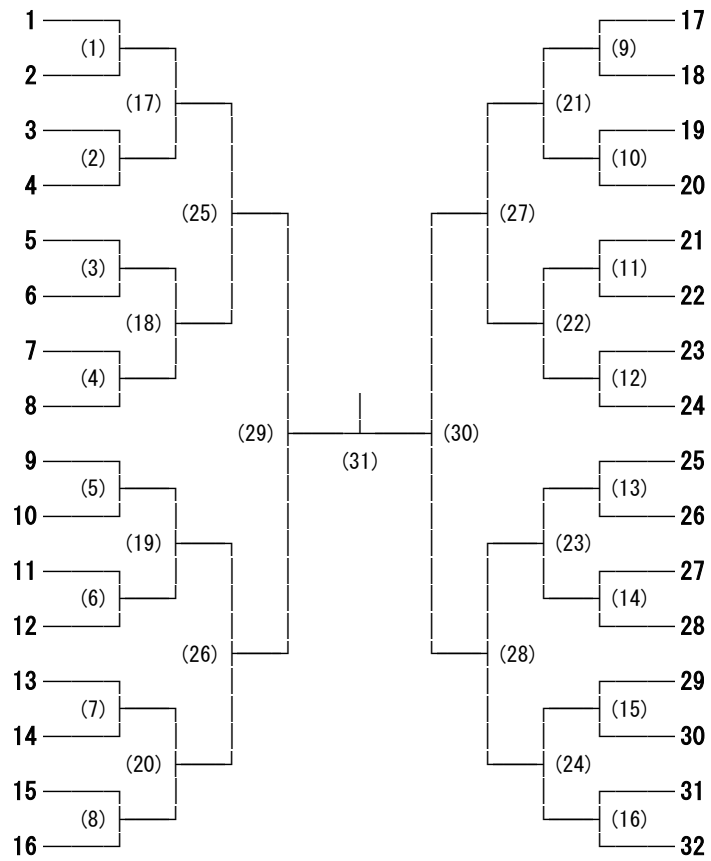

令和4年度北信地区高校1年生バドミントン大会 女子シングルス本選

鶴田 光希 (学園長野)

高木 遥 (学園長野)