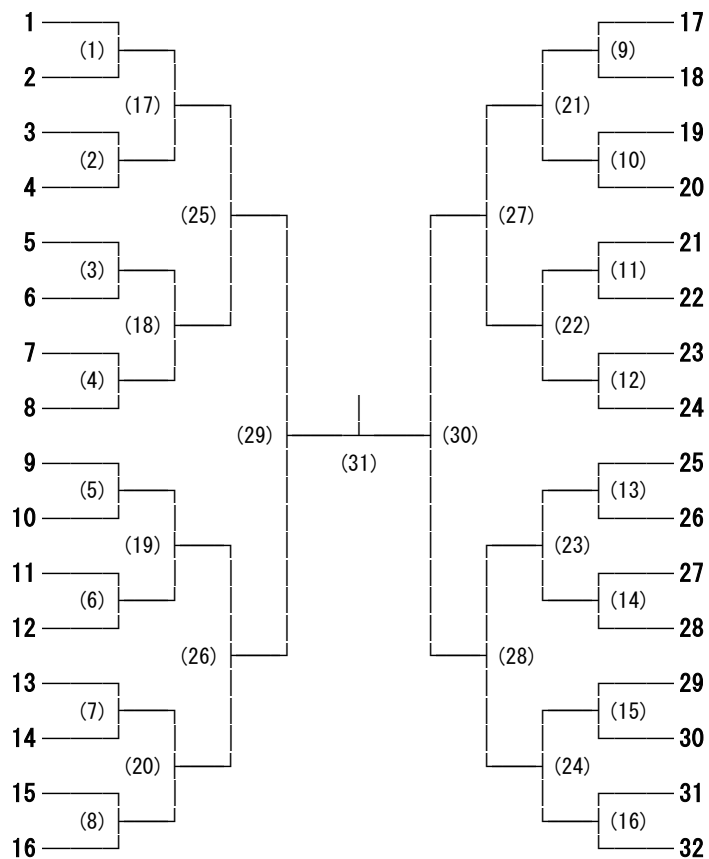

令和4年度北信地区高校1年生バドミントン大会 男子シングルス本選

保坂 陵斗 (長野商業)

金子 健人 (長野商業)