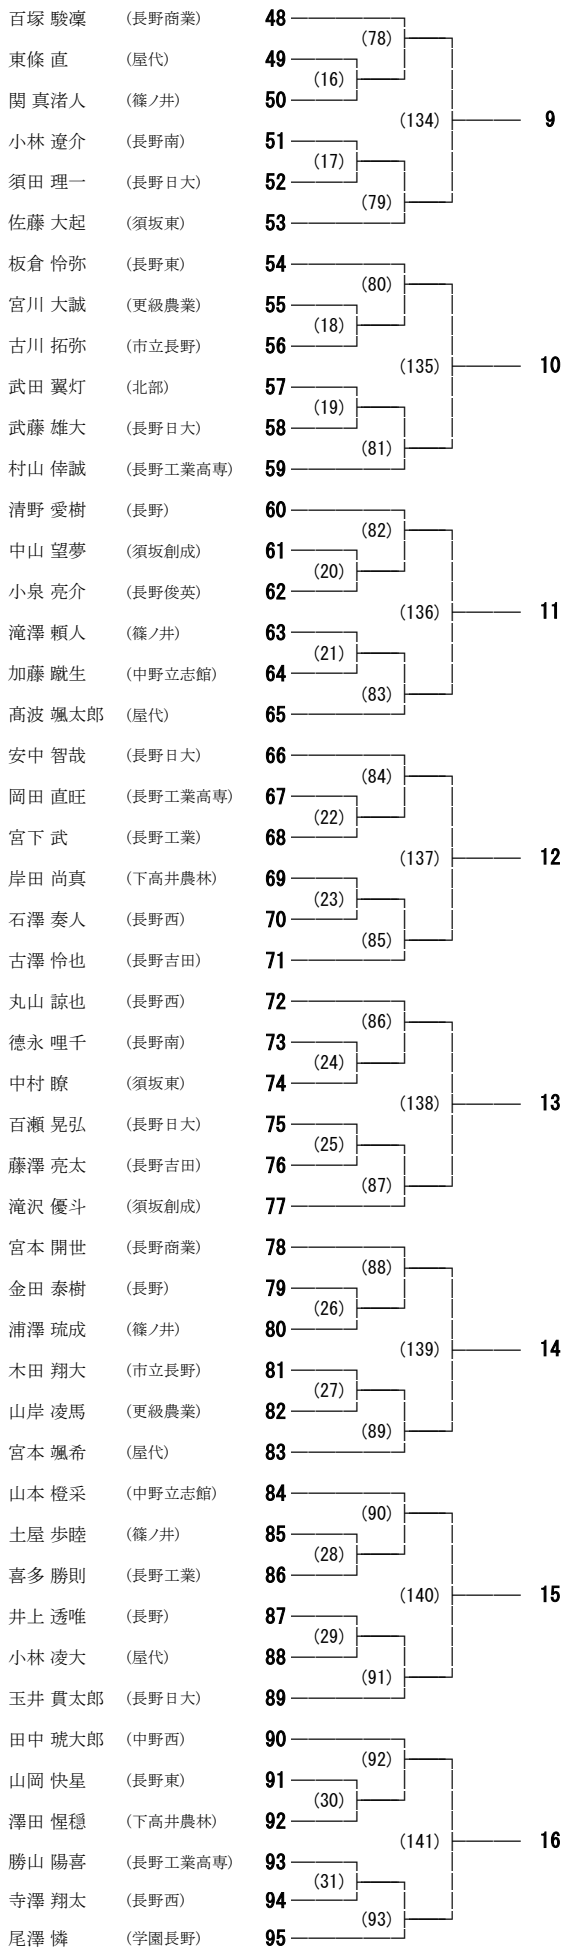

令和4(2022)年度
北信地区高校 1 年生バドミントン大会
(シングルス部)

- | | |
|-------|---|
| 1、主 催 | 北信バドミントン協会 |
| 2、主 管 | 北信高体連バドミントン専門部 |
| 3、日 時 | 令和4年 12月17日(土)
7:30 開場 7:50 練習開始 9:00 競技開始 |
| 4、会 場 | 長野総合運動公園体育館 |

～注意事項～

(1) 試合について

(2) 敗者審判制ですので、以下の点を確認してください

- ◇ゲーム間のインターバル(120秒以内)の際は、ストップウォッチで計測し、残り20秒になったら、選手にコートに入るよう促す。
- ◇試合終了時に主審が勝者サインを記入し、勝者選手に確認をとること。
- ◇試合終了後、敗者選手に審判用紙を渡すこと。

(3) 会場使用について

- ◇上下履きの区別をきちんとすること。
- ◇自転車は、駐輪場に整然と並べること。
- ◇ごみは責任を持って必ず持ち帰ること。体育館内の自販機で購入したもの以外の、ボトル、缶などは設置されたゴミ箱には入れないこと。
- ◇トイレはみんなが気持ちよく使用できるよう、きれいに使用すること。

北信地区1年生シングルス大会 練習コート割

	時間	1	2	3	4	5	6	7	8	9	10	11	12
東和田 メイン	7:50-8:05	長野吉田	長野吉田	長野	長野	長野	長野西	長野西	文化学園	文化学園	長野俊英	長野工業	長野工業
	8:05-8:20	須坂創成	須坂創成	長野東	長野東	長野商業	長野商業	市立長野	市立長野	長野日大	長野日大	長野日大	長野日大
	8:20-8:35	須坂東	須坂	長野南	長野南	篠ノ井	篠ノ井	篠ノ井	更級農業	更級農業	松代	長野高専	長野高専
	8:35-8:50	飯山	下高井農林	立志館	立志館	中野西	屋代	屋代	屋代	屋代南	坂城	北部	FREE

	時間	1	2	3	4	5	6
東和田 サブ	7:50-8:05	長野吉田	長野吉田	長野	長野	長野女子	長野日大
	8:05-8:20	須坂創成	長野商業	長野商業	長野西	長野西	長野西
	8:20-8:35	長野南	須坂東	篠ノ井	更級農業	長野高専	市立長野
	8:35-8:50	立志館	中野西	中野西	屋代	屋代南	松代

※6人毎に1面を想定してあります。

令和4年度北信地区高校1年生バドミントン大会 男子シングルス予選