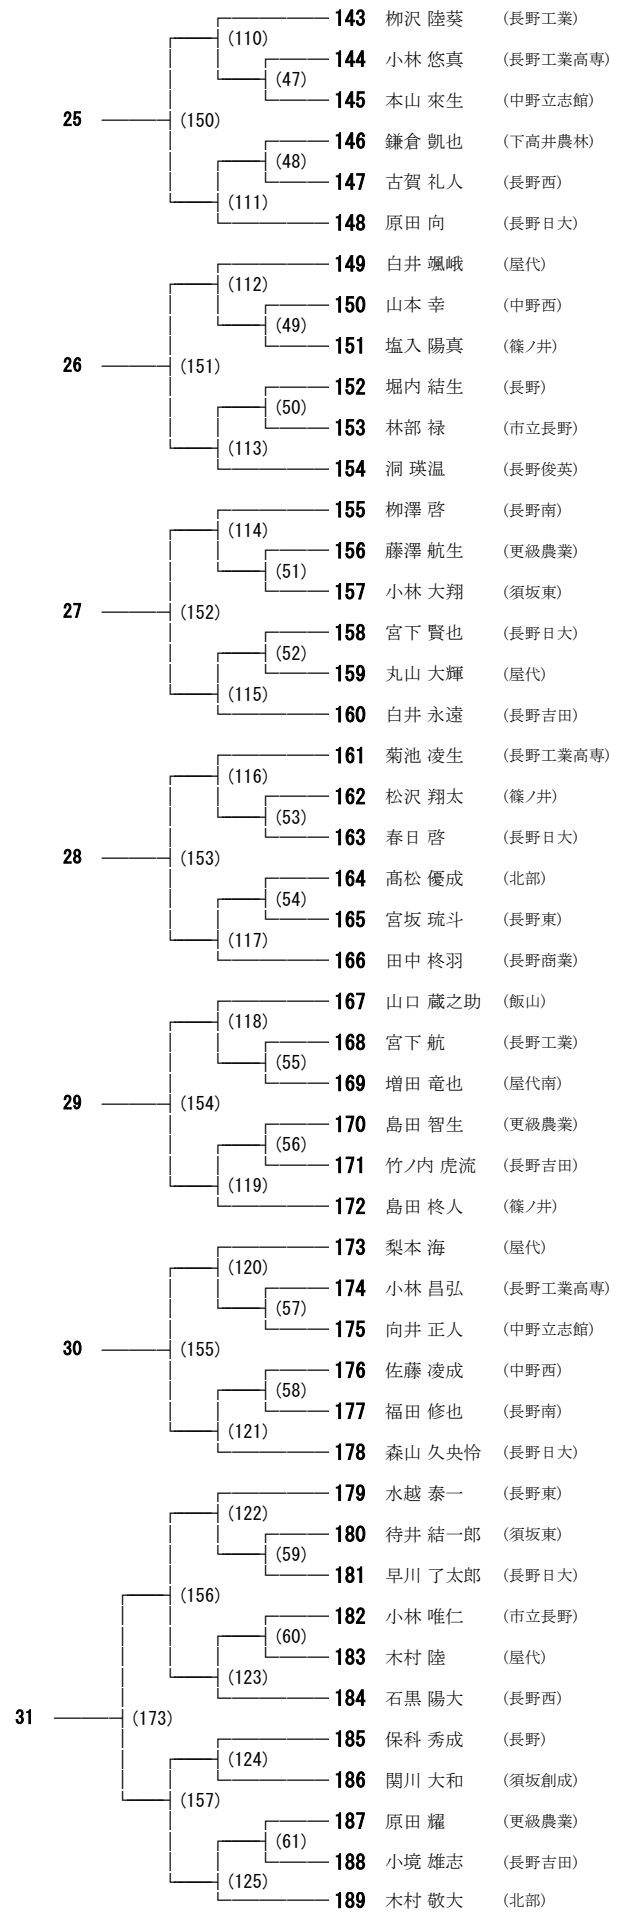

令和4(2022)年度
北信地区高校 1 年生バドミントン大会
(シングルス部)

- | | |
|-------|---|
| 1、主 催 | 北信バドミントン協会 |
| 2、主 管 | 北信高体連バドミントン専門部 |
| 3、日 時 | 令和4年 12月17日(土)
7:30 開場 7:50 練習開始 9:00 競技開始 |
| 4、会 場 | 長野総合運動公園体育館 |

～注意事項～

(1) 試合について

(2) 敗者審判制ですので、以下の点を確認してください

- ◇ゲーム間のインターバル(120秒以内)の際は、ストップウォッチで計測し、残り20秒になったら、選手にコートに入るよう促す。
- ◇試合終了時に主審が勝者サインを記入し、勝者選手に確認をとること。
- ◇試合終了後、敗者選手に審判用紙を渡すこと。

(3) 会場使用について

- ◇上下履きの区別をきちんとすること。
- ◇自転車は、駐輪場に整然と並べること。
- ◇ごみは責任を持って必ず持ち帰ること。体育館内の自販機で購入したもの以外の、ボトル、缶などは設置されたゴミ箱には入れないこと。
- ◇トイレはみんなが気持ちよく使用できるよう、きれいに使用すること。

北信地区1年生シングルス大会 練習コート割

	時間	1	2	3	4	5	6	7	8	9	10	11	12
東和田 メイン	7:50-8:05	長野吉田	長野吉田	長野	長野	長野	長野西	長野西	文化学園	文化学園	長野俊英	長野工業	長野工業
	8:05-8:20	須坂創成	須坂創成	長野東	長野東	長野商業	長野商業	市立長野	市立長野	長野日大	長野日大	長野日大	長野日大
	8:20-8:35	須坂東	須坂	長野南	長野南	篠ノ井	篠ノ井	篠ノ井	更級農業	更級農業	松代	長野高専	長野高専
	8:35-8:50	飯山	下高井農林	立志館	立志館	中野西	屋代	屋代	屋代	屋代南	坂城	北部	FREE

	時間	1	2	3	4	5	6
東和田 サブ	7:50-8:05	長野吉田	長野吉田	長野	長野	長野女子	長野日大
	8:05-8:20	須坂創成	長野商業	長野商業	長野西	長野西	長野西
	8:20-8:35	長野南	須坂東	篠ノ井	更級農業	長野高専	市立長野
	8:35-8:50	立志館	中野西	中野西	屋代	屋代南	松代

※6人毎に1面を想定してあります。

令和4年度北信地区高校1年生バドミントン大会 男子シングルス予選