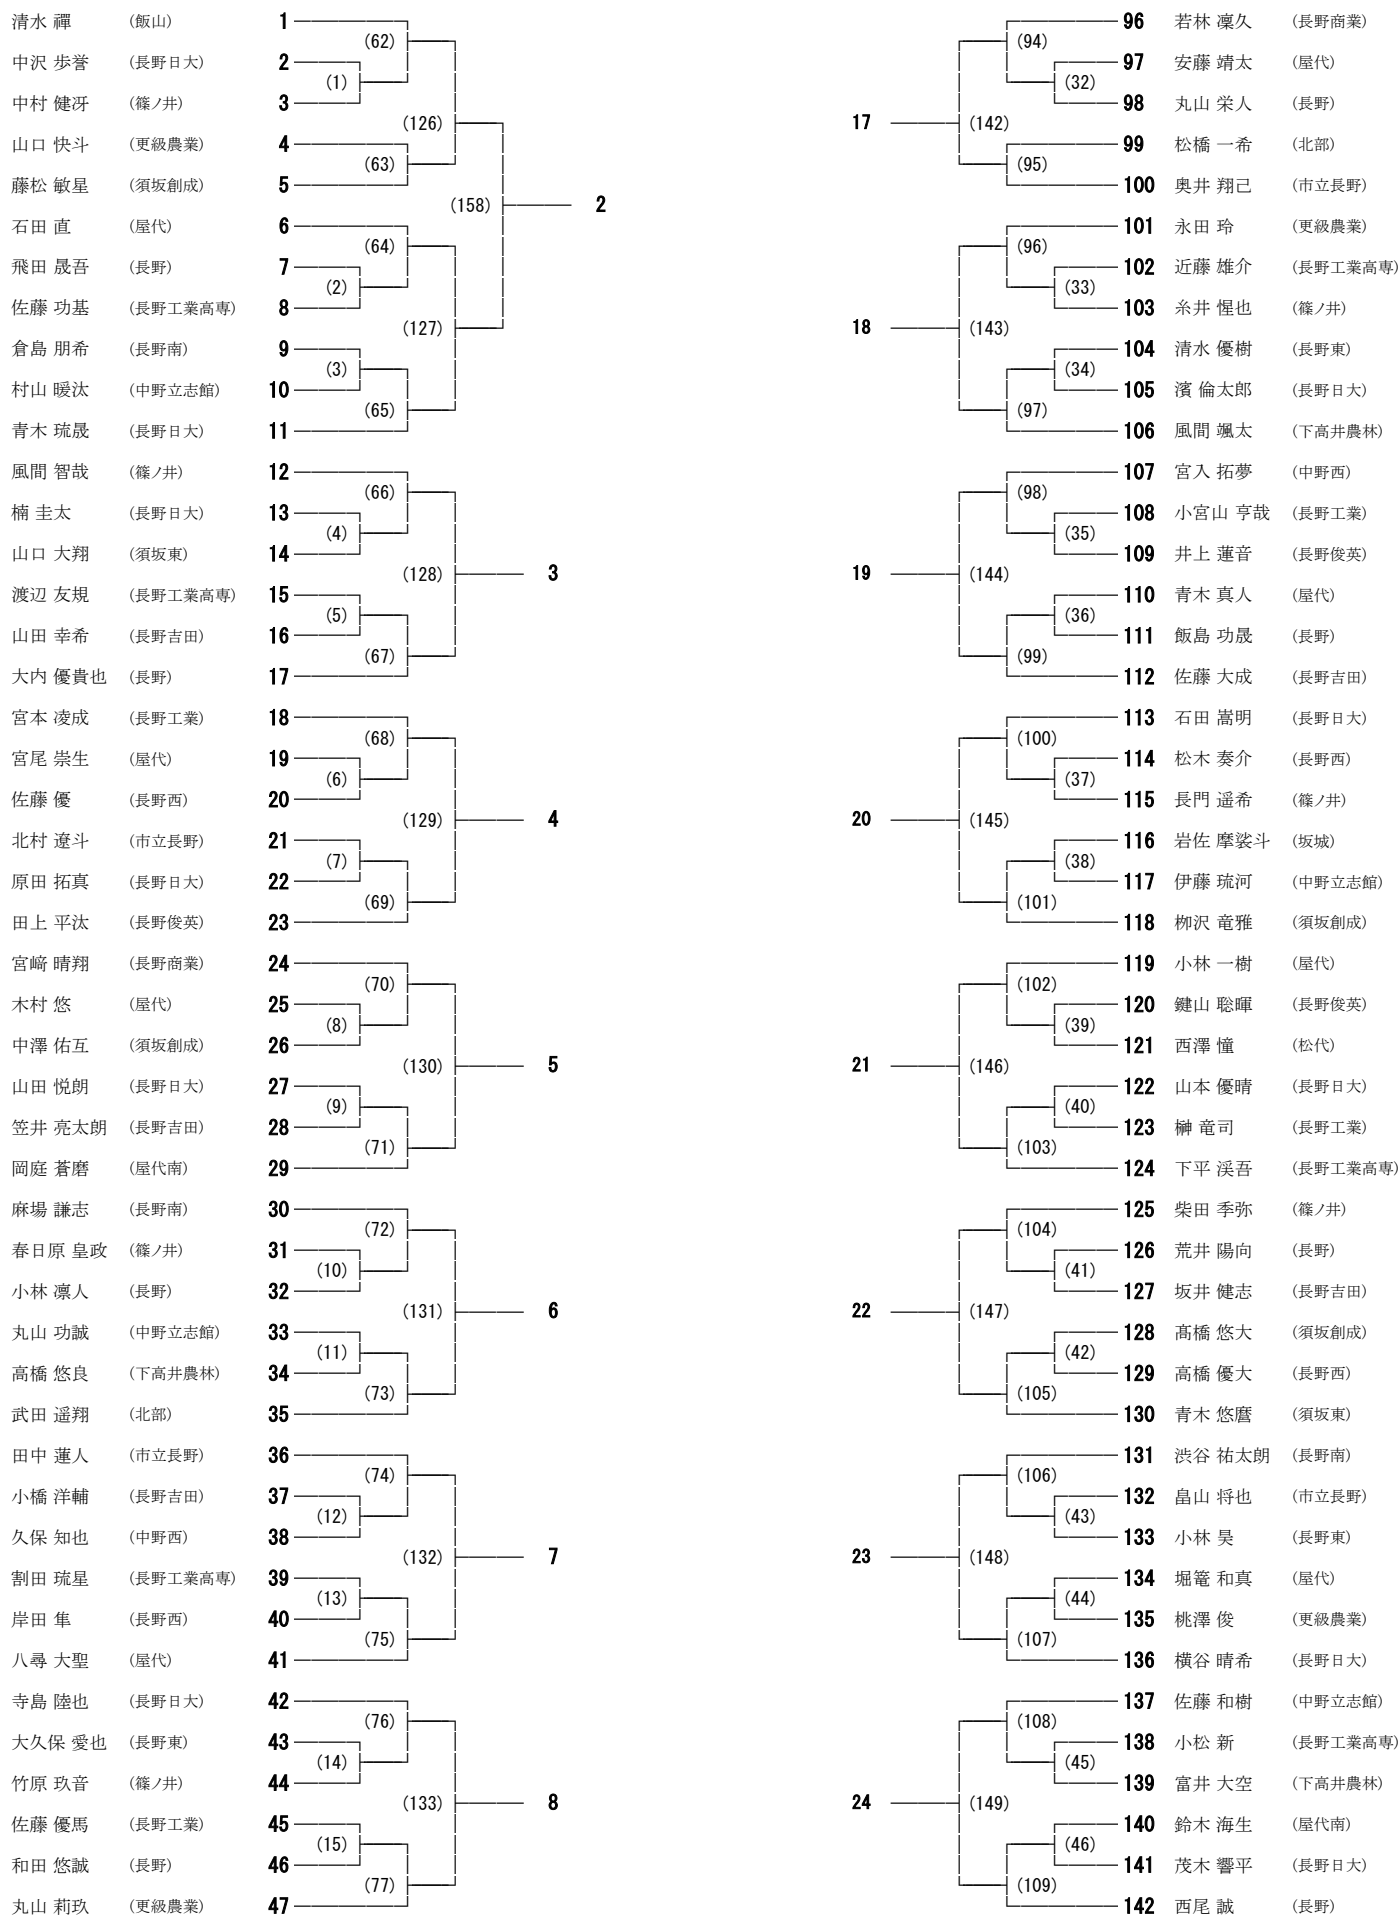

北信地区1年生シングルス大会 練習コート割

	時間	1	2	3	4	5	6	7	8	9	10	11	12
東和田 メイン	7:50-8:05	長野吉田	長野吉田	長野	長野	長野	長野西	長野西	文化学園	文化学園	長野俊英	長野工業	長野工業
	8:05-8:20	須坂創成	須坂創成	長野東	長野東	長野商業	長野商業	市立長野	市立長野	長野日大	長野日大	長野日大	長野日大
	8:20-8:35	須坂東	須坂	長野南	長野南	篠ノ井	篠ノ井	篠ノ井	更級農業	更級農業	松代	長野高専	長野高専
	8:35-8:50	飯山	下高井農林	立志館	立志館	中野西	屋代	屋代	屋代	屋代南	坂城	北部	FREE

	時間	1	2	3	4	5	6
東和田 サブ	7:50-8:05	長野吉田	長野吉田	長野	長野	長野女子	長野日大
	8:05-8:20	須坂創成	長野商業	長野商業	長野西	長野西	長野西
	8:20-8:35	長野南	須坂東	篠ノ井	更級農業	長野高専	市立長野
	8:35-8:50	立志館	中野西	中野西	屋代	屋代南	松代

※6人毎に1面を想定してあります。

令和4年度北信地区高校1年生バドミントン大会 男子シングルス予選