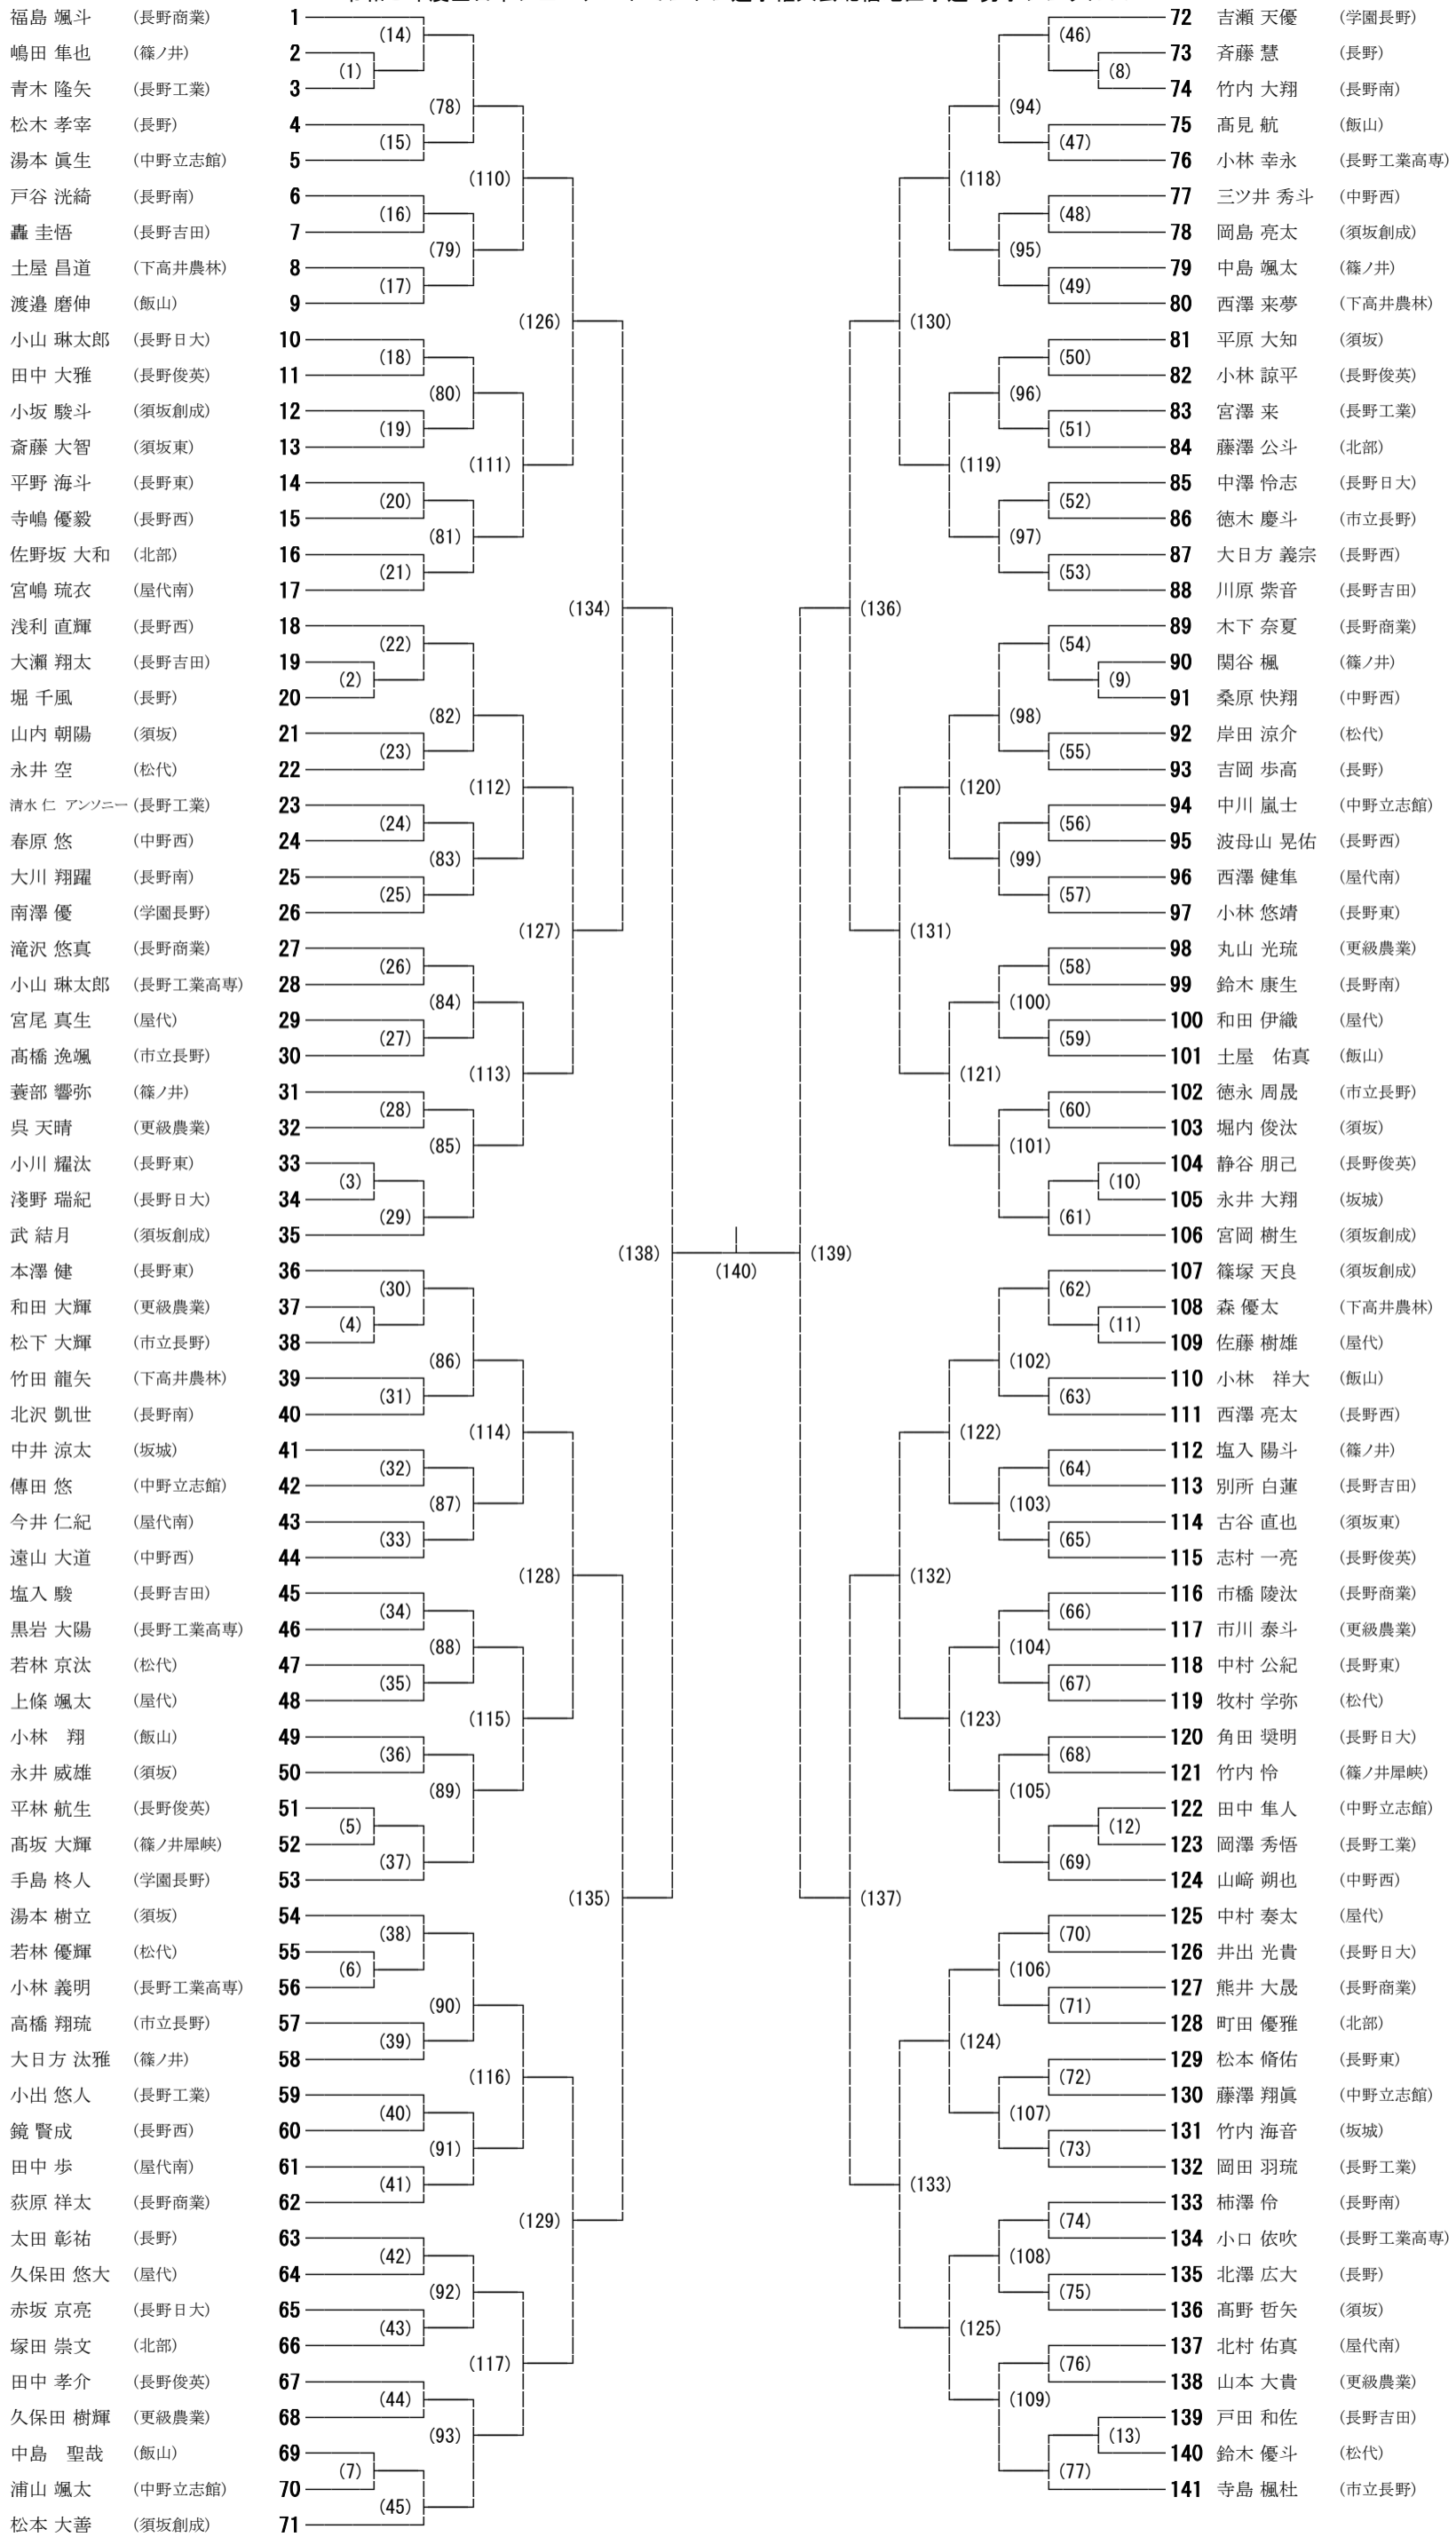

令和3年度全日本ジュニアバドミントン選手権大会北信地区予選 男子シングルス