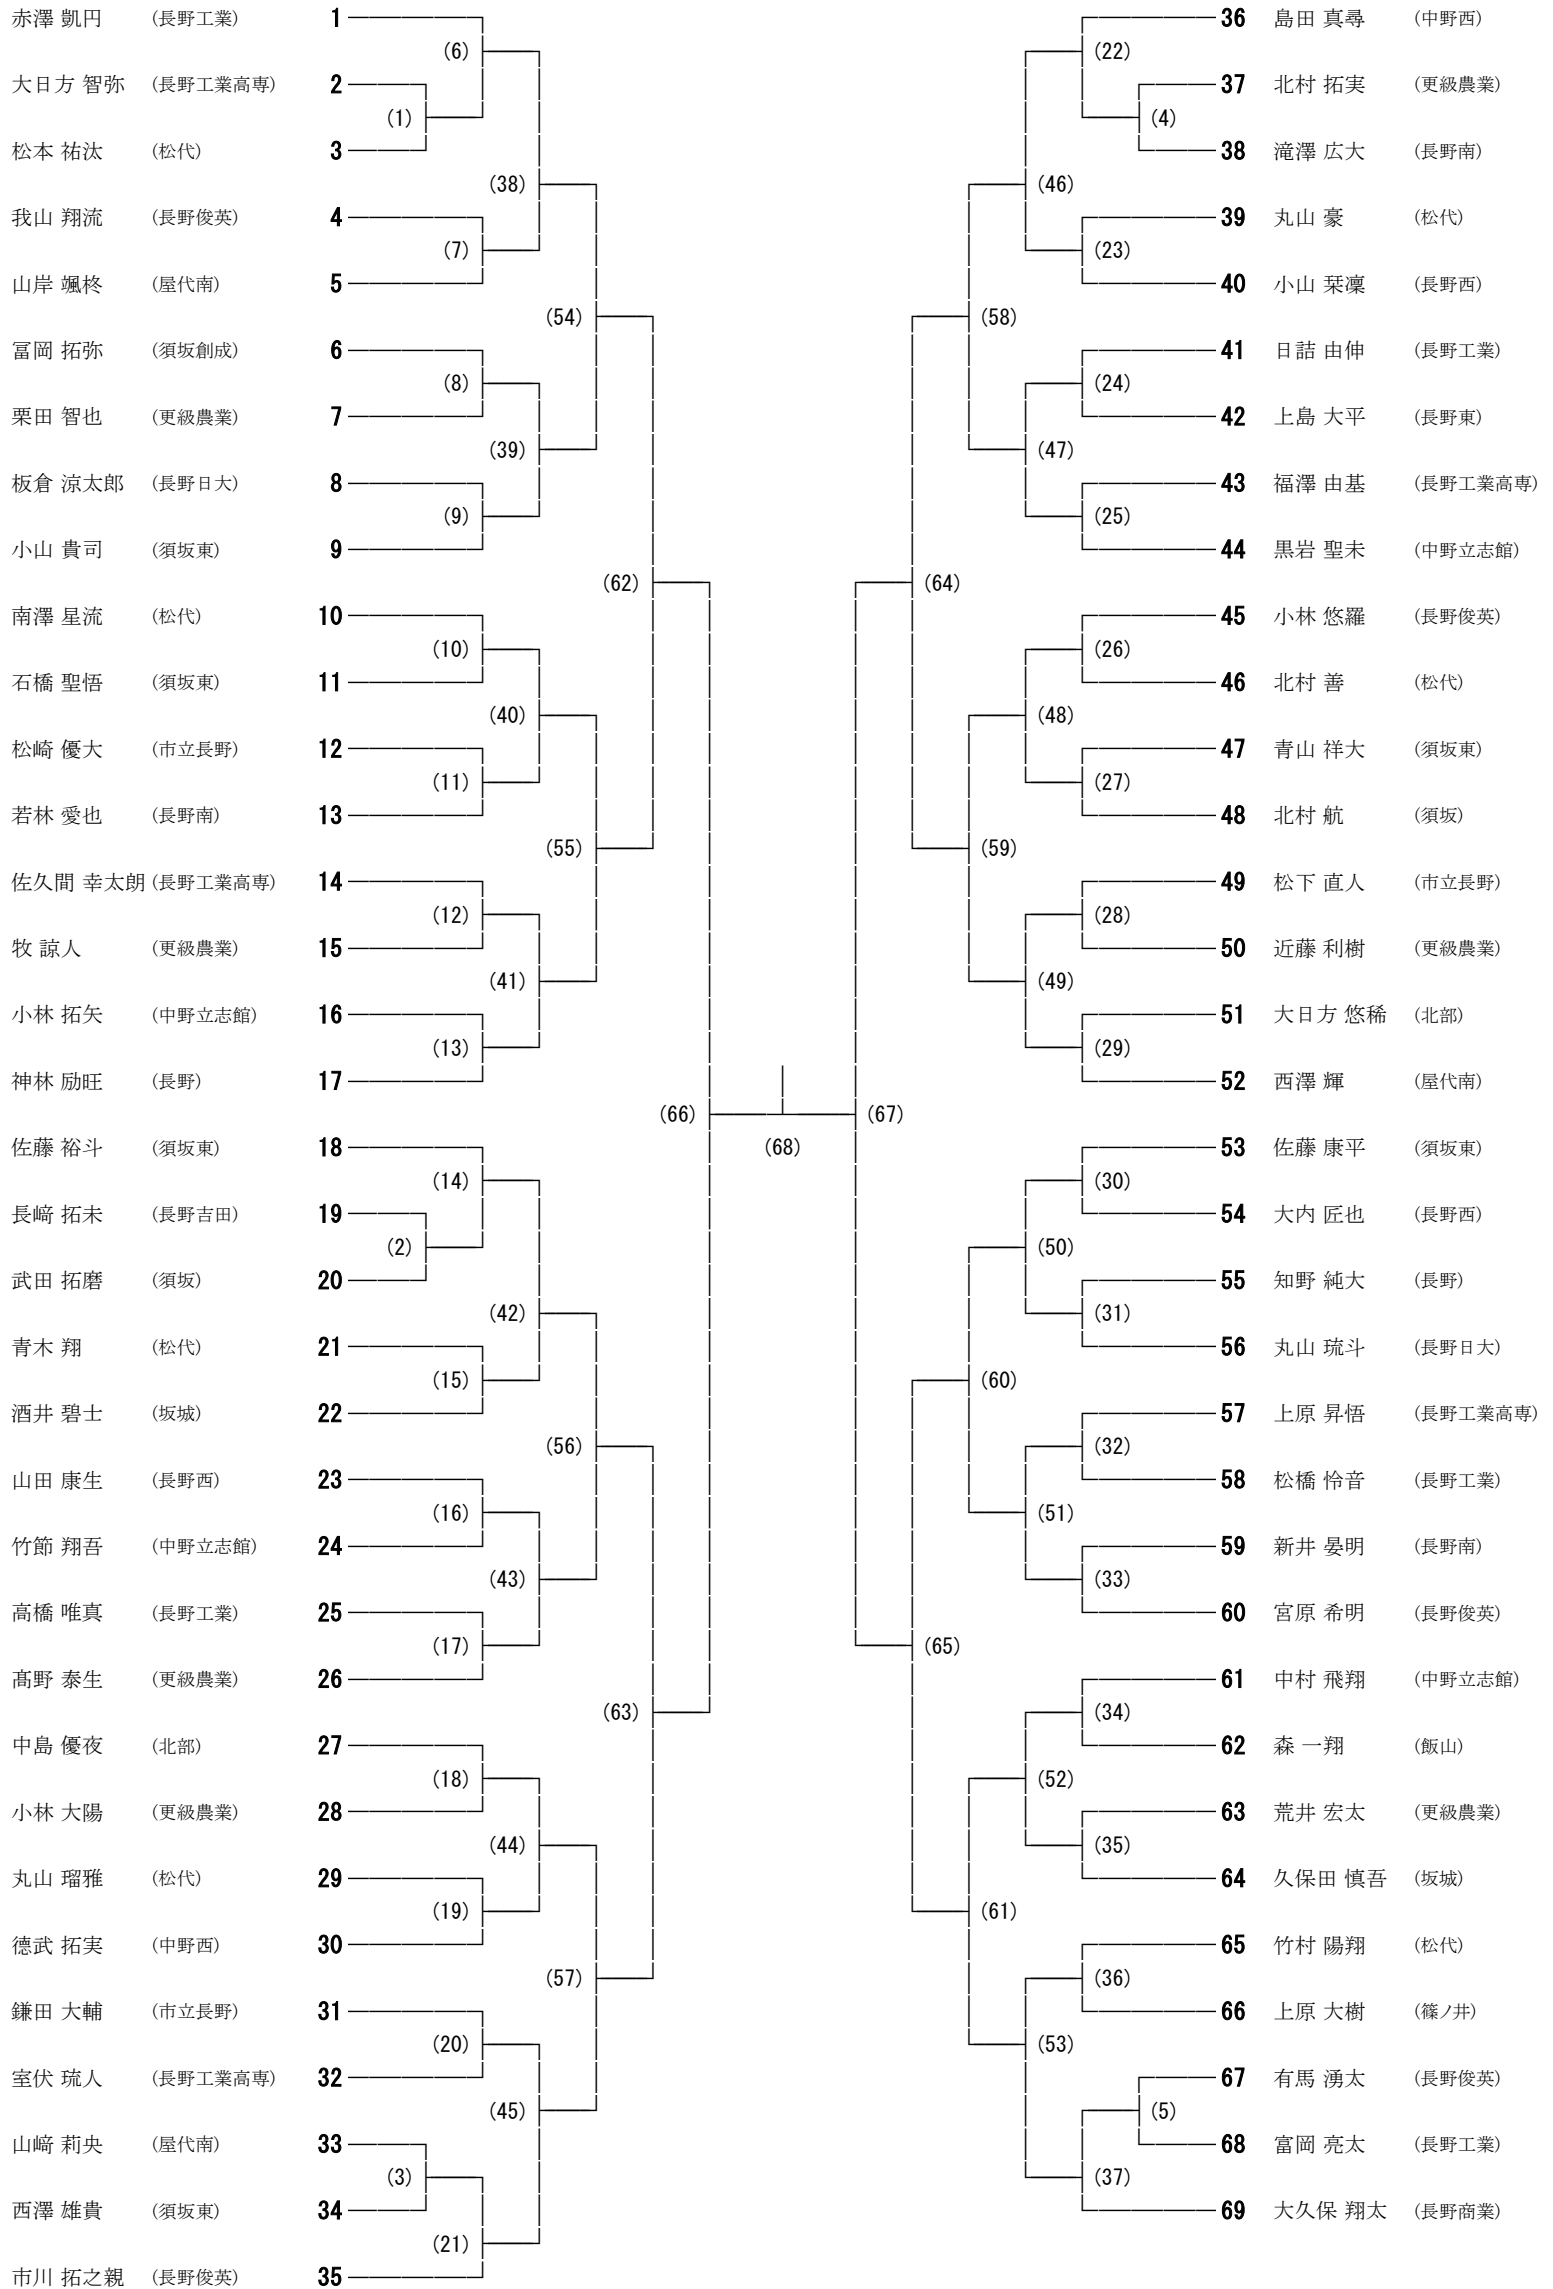

令和2年度北信地区高校2年生バドミントン大会 男子シングルス

令和2年度北信地区高校2年生バドミントン大会 女子ダブルス

酒井 優花・森 あかね (長野商業)	1	—————	—————	16	田尻 彩七・三室 杏 (長野商業)
		(14)	(18)		
野治 恭子・松尾 有紗 (篠ノ井)	2	—————	—————	17	池澤 美月・櫻井 花実 (屋代)
		(1)	(8)		
荒井 美桜・竹内 花乃 (屋代)	3	—————	—————	18	畔上 莉歩・平田 心瑚 (飯山)
		(22)	(24)		
竹田 結美・早川 珠莉 (中野西)	4	—————	—————	19	金井 乃琉・大原 知夏 (篠ノ井)
		(2)	(9)		
市村 華音・高原 莉子 (篠ノ井)	5	—————	—————	20	樽田 初花・小日向 とも (長野南)
		(15)	(19)		
坂口 結香・山崎 友紀 (須坂)	6	—————	—————	21	山崎 なお香・山田 愛葵 (中野立志館)
		(3)	(10)		
小松 明花里・大平 歩果 (長野南)	7	—————	—————	22	白井 香花・深瀬 琴音 (長野吉田)
		(26)	(27)		
待井 未有・石坂 藍理 (須坂創成)	8	—————	(28)	23	本井 彩希・篠井 唯香 (長野東)
		(4)	(11)		
山本 かりん・桑原 玖実 (屋代)	9	—————	—————	24	佐藤 光希・新津 凜 (篠ノ井)
		(16)	(20)		
大石 あかり・古川 柚光 (長野吉田)	10	—————	—————	25	玉井 香美・福島 楠菜 (長野南)
		(5)	(12)		
宮坂 花南・新津 菜々 (長野南)	11	—————	—————	26	山崎 恋奈・丸山 里紗 (屋代)
		(23)	(25)		
丸山 愛梨・宮嶋 菜々美 (篠ノ井)	12	—————	—————	27	堤 優菜・井磧 彩乃 (篠ノ井)
		(6)	(13)		
山本 理紗・河上 萌香 (中野立志館)	13	—————	—————	28	松木 咲和・渡邊 日菜子 (長野吉田)
		(17)	(21)		
氷熊 彩・吉池 理紗 (長野南)	14	—————	—————	29	竹節 世音花・木内 香菜葉 (長野)
		(7)			
高橋 沙耶・徳武 千風 (市立長野)	15	—————