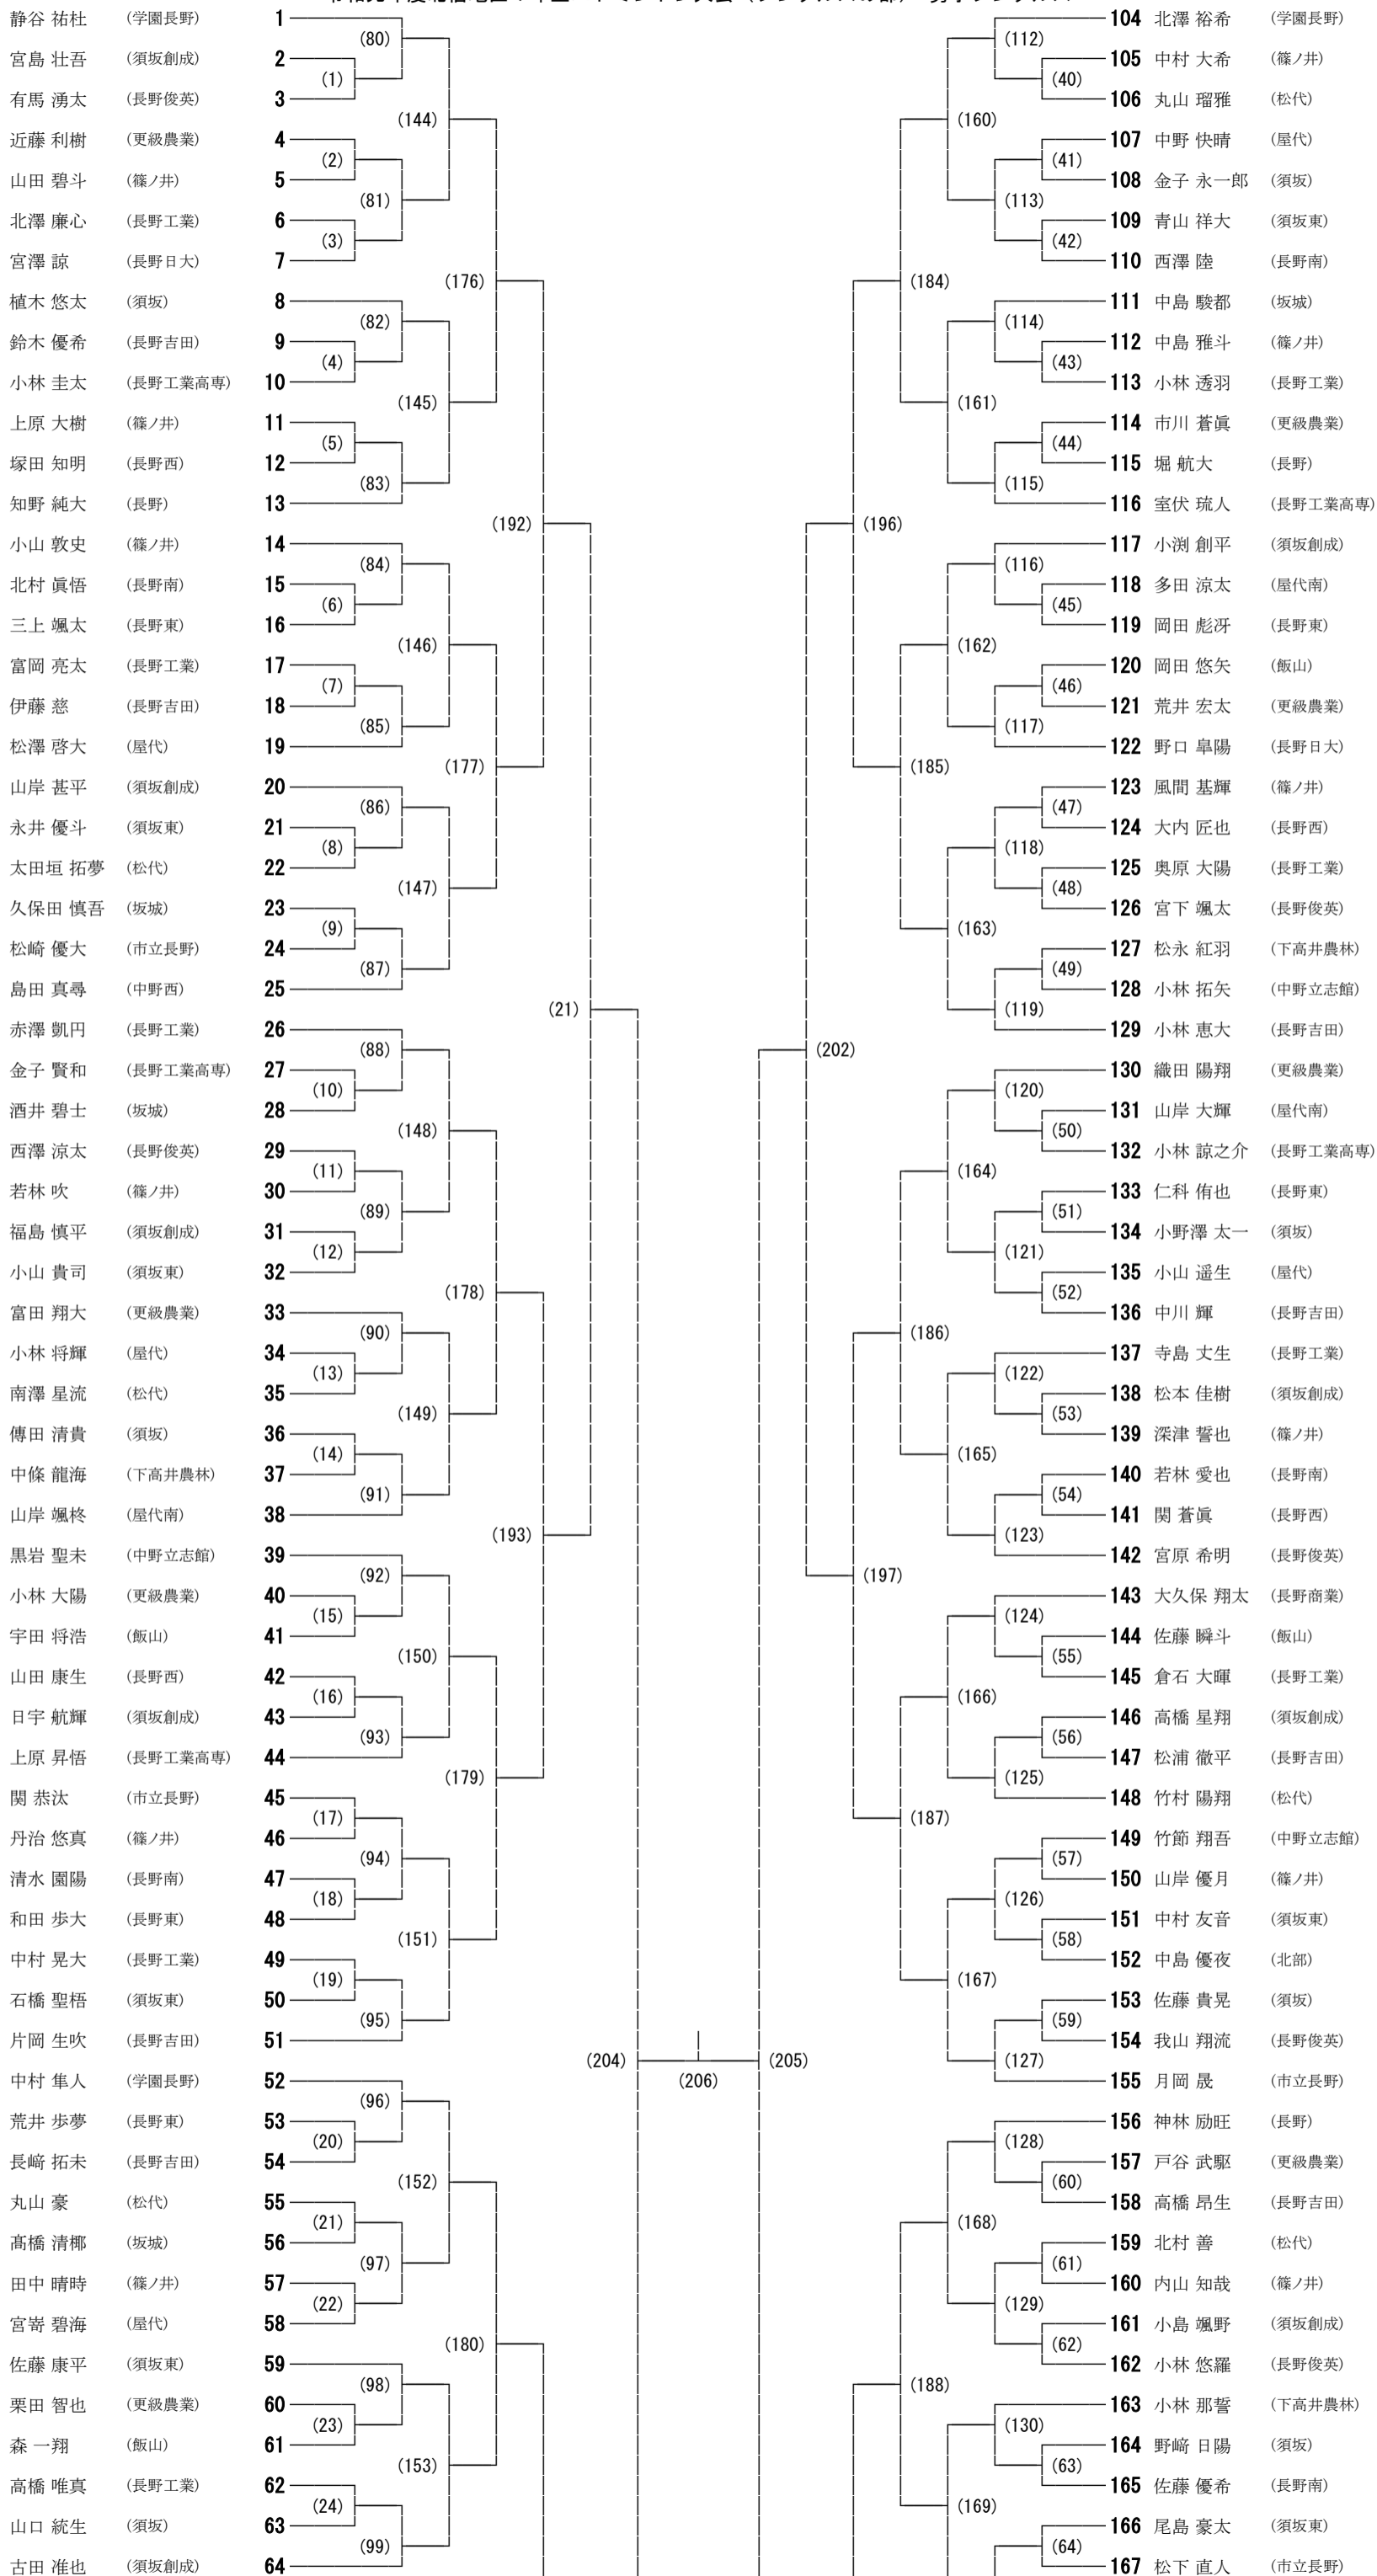

令和元(2019)年度
北信地区 1 年生バドミントン大会
(シングルス部)

- | | |
|-------|---|
| 1、主 催 | 北信バドミントン協会 |
| 2、主 管 | 北信高体連バドミントン専門部 |
| 3、日 時 | 令和元年 12 月 21 日 (土)
7:30 開場 7:50 練習開始 9:00 競技開始 |
| 4、会 場 | ホワイトリング |

～注意事項～

(1) 試合数が多いので以下の点を守ってください。

(2) 敗者審判制ですので、以下の点を確認してください。

- ◇ゲーム間のインターバル(120秒以内)の際は、ストップウォッチで計測し、残り20秒になったら、選手にコートに入るよう促す。
- ◇試合終了時に必ず、勝者サインをもらうこと。
- ◇試合終了後、敗者選手に審判用紙を渡すこと。

(3) 会場使用について

- ◇ホワイトリングの観客席は飲食禁なので注意すること。
- ◇上下履きの区別をきちんとすること。
- ◇自転車は、駐輪場に整然と並べること。
- ◇ごみは責任を持って必ず持ち帰ること。体育館内の自販機で購入したもの以外の、ボトル、缶などは設置されたゴミ箱には入れないこと。
- ◇トイレはみんなが気持ちよく使用できるよう、きれいに使用すること。

(4) その他

- ◇厳しい寒さが予測されます。試合前の準備運動をしっかりと行うこと。
- ◇貴重品の管理を徹底すること。
- ◇観客席は決められた範囲を譲り合って使うこと。

北信地区1年生シングルス大会 練習コート割

	時間	1	2	3	4	5	6	7	8	9	10	11	12
ホワイト メイン	7:50-8:05	長野工業	長野工業	長野工業	長野俊英	長野南	長野南	篠ノ井	篠ノ井	篠ノ井	篠ノ井	松代	松代
	8:05-8:20	更級農業	更級農業	更級農業	屋代	屋代	屋代南	市立長野	市立長野	文化学園	長野日大	長野日大	長野日大
	8:20-8:35	長野吉田	長野吉田	長野吉田	長野	長野西	長野西	長野商業	長野東	長野東	坂城	長野高専	長野高専
	8:35-8:50	飯山	下高井農林	立志館	中野西	須坂東	須坂東	須坂	須坂	須坂創成	須坂創成	須坂創成	北部

	時間	1	2	3	4	5	6
ホワイト サブ	7:50-8:05	長野南	長野南	長野女子	篠ノ井	篠ノ井	篠ノ井
	8:05-8:20	長野東	屋代	屋代	屋代南	市立長野	清泉女学院
	8:20-8:35	長野吉田	長野吉田	長野吉田	長野	長野西	長野西
	8:35-8:50	飯山	立志館	須坂東	須坂	須坂創成	長野俊英

令和元年度北信地区1年生バドミントン大会（シングルス部門） 男子シングルス