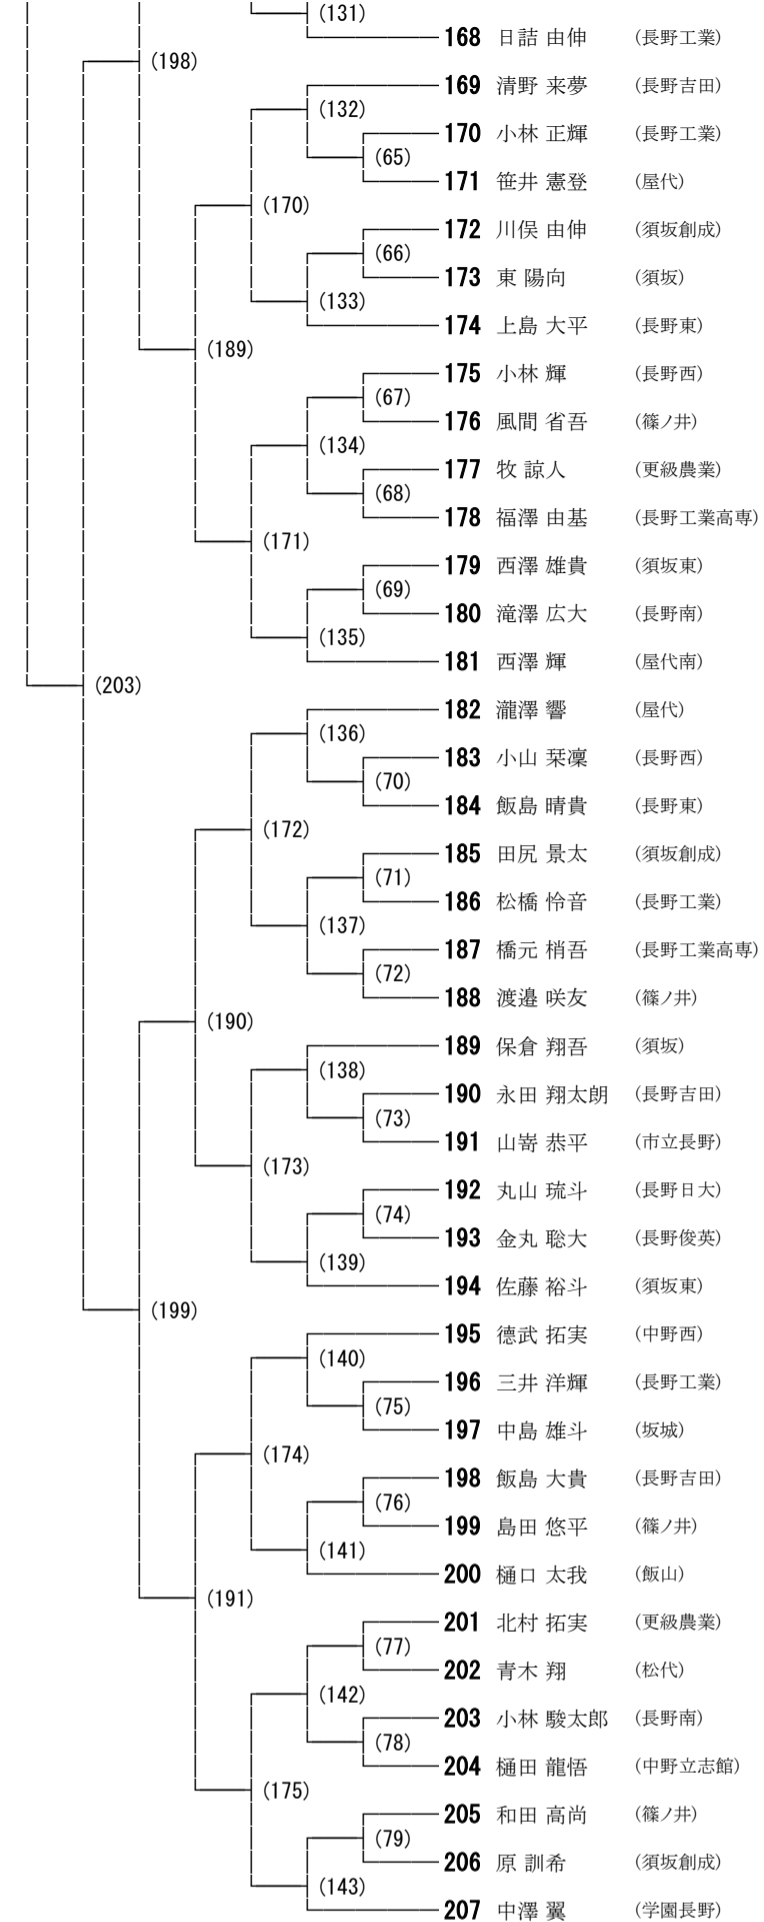

令和元(2019)年度
北信地区 1 年生バドミントン大会
(シングルス部)

- | | |
|-------|---|
| 1、主 催 | 北信バドミントン協会 |
| 2、主 管 | 北信高体連バドミントン専門部 |
| 3、日 時 | 令和元年 12 月 21 日 (土)
7:30 開場 7:50 練習開始 9:00 競技開始 |
| 4、会 場 | ホワイトリング |

～注意事項～

(1) 試合数が多いので以下の点を守ってください。

(2) 敗者審判制ですので、以下の点を確認してください。

- ◇ゲーム間のインターバル(120秒以内)の際は、ストップウォッチで計測し、残り20秒になったら、選手にコートに入るよう促す。
- ◇試合終了時に必ず、勝者サインをもらうこと。
- ◇試合終了後、敗者選手に審判用紙を渡すこと。

(3) 会場使用について

- ◇ホワイトリングの観客席は飲食禁なので注意すること。
- ◇上下履きの区別をきちんとすること。
- ◇自転車は、駐輪場に整然と並べること。
- ◇ごみは責任を持って必ず持ち帰ること。体育館内の自販機で購入したもの以外の、ボトル、缶などは設置されたゴミ箱には入れないこと。
- ◇トイレはみんなが気持ちよく使用できるよう、きれいに使用すること。

(4) その他

- ◇厳しい寒さが予測されます。試合前の準備運動をしっかりと行うこと。
- ◇貴重品の管理を徹底すること。
- ◇観客席は決められた範囲を譲り合って使うこと。

北信地区1年生シングルス大会 練習コート割

	時間	1	2	3	4	5	6	7	8	9	10	11	12
ホワイト メイン	7:50-8:05	長野工業	長野工業	長野工業	長野俊英	長野南	長野南	篠ノ井	篠ノ井	篠ノ井	篠ノ井	松代	松代
	8:05-8:20	更級農業	更級農業	更級農業	屋代	屋代	屋代南	市立長野	市立長野	文化学園	長野日大	長野日大	長野日大
	8:20-8:35	長野吉田	長野吉田	長野吉田	長野	長野西	長野西	長野商業	長野東	長野東	坂城	長野高専	長野高専
	8:35-8:50	飯山	下高井農林	立志館	中野西	須坂東	須坂東	須坂	須坂	須坂創成	須坂創成	須坂創成	北部

	時間	1	2	3	4	5	6
ホワイト サブ	7:50-8:05	長野南	長野南	長野女子	篠ノ井	篠ノ井	篠ノ井
	8:05-8:20	長野東	屋代	屋代	屋代南	市立長野	清泉女学院
	8:20-8:35	長野吉田	長野吉田	長野吉田	長野	長野西	長野西
	8:35-8:50	飯山	立志館	須坂東	須坂	須坂創成	長野俊英

令和元年度北信地区1年生バドミントン大会（シングルス部門） 男子シングルス