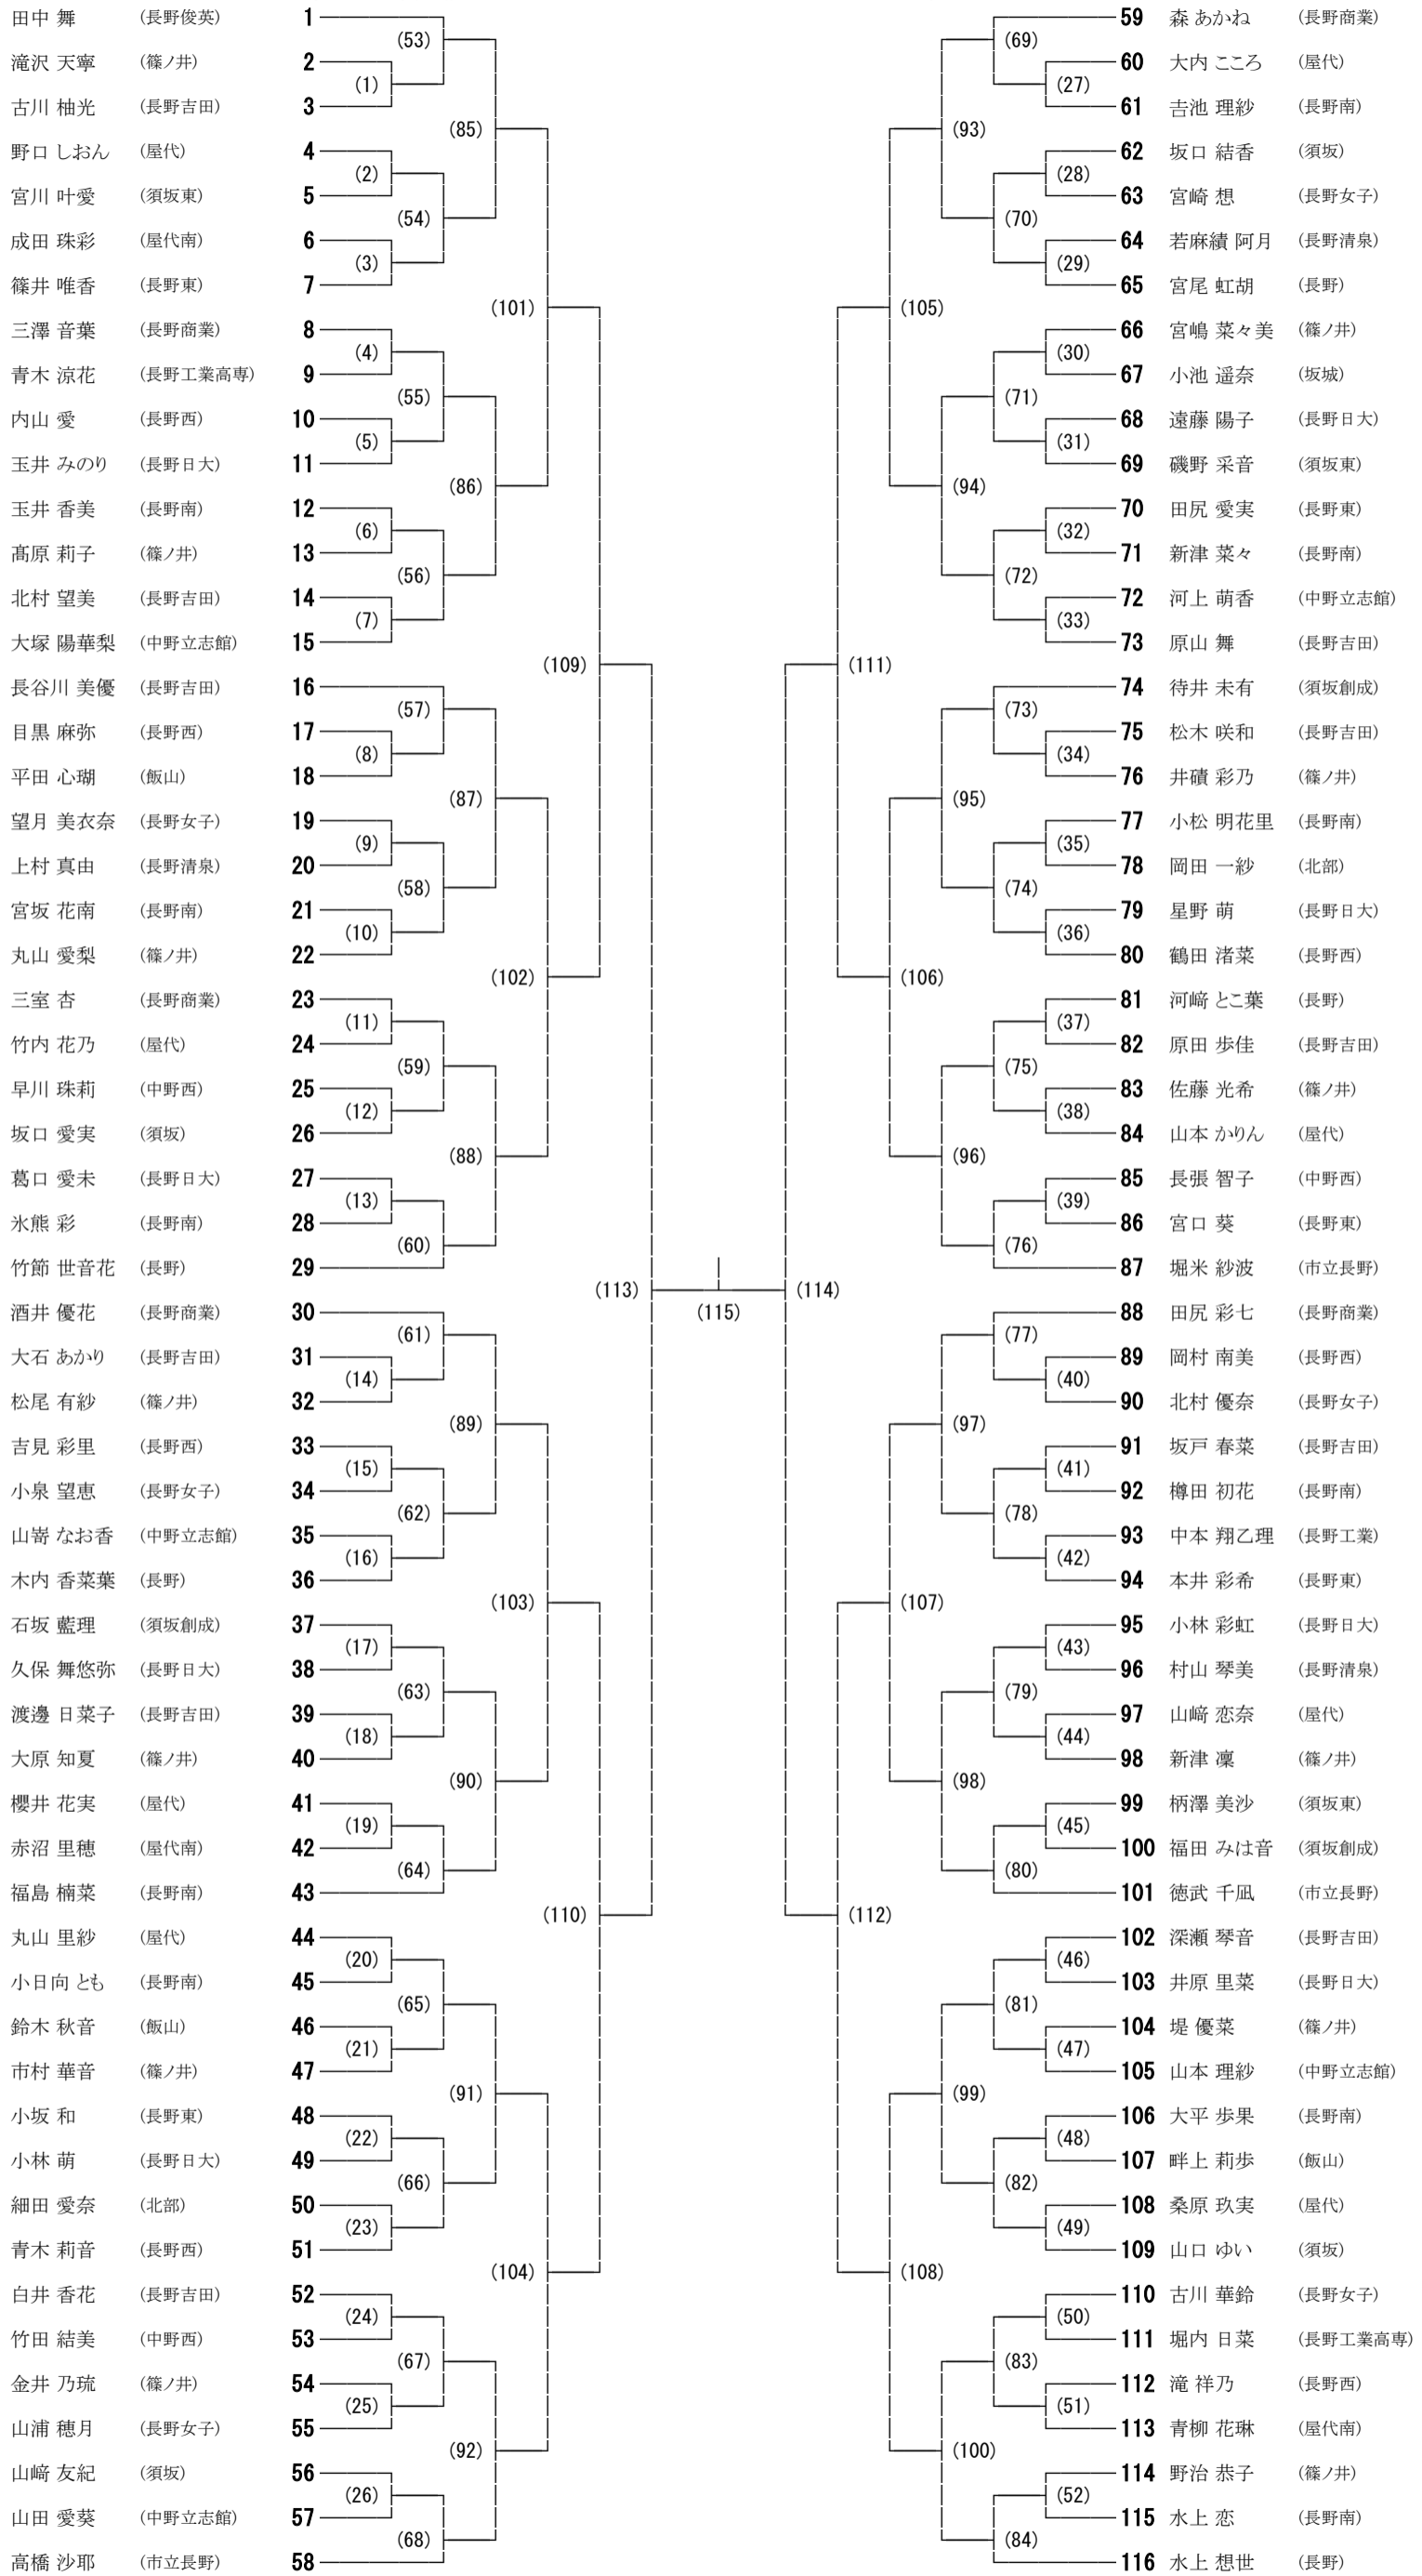

令和元年度北信地区1年生バドミントン大会（シングルス部門） 女子シングルス