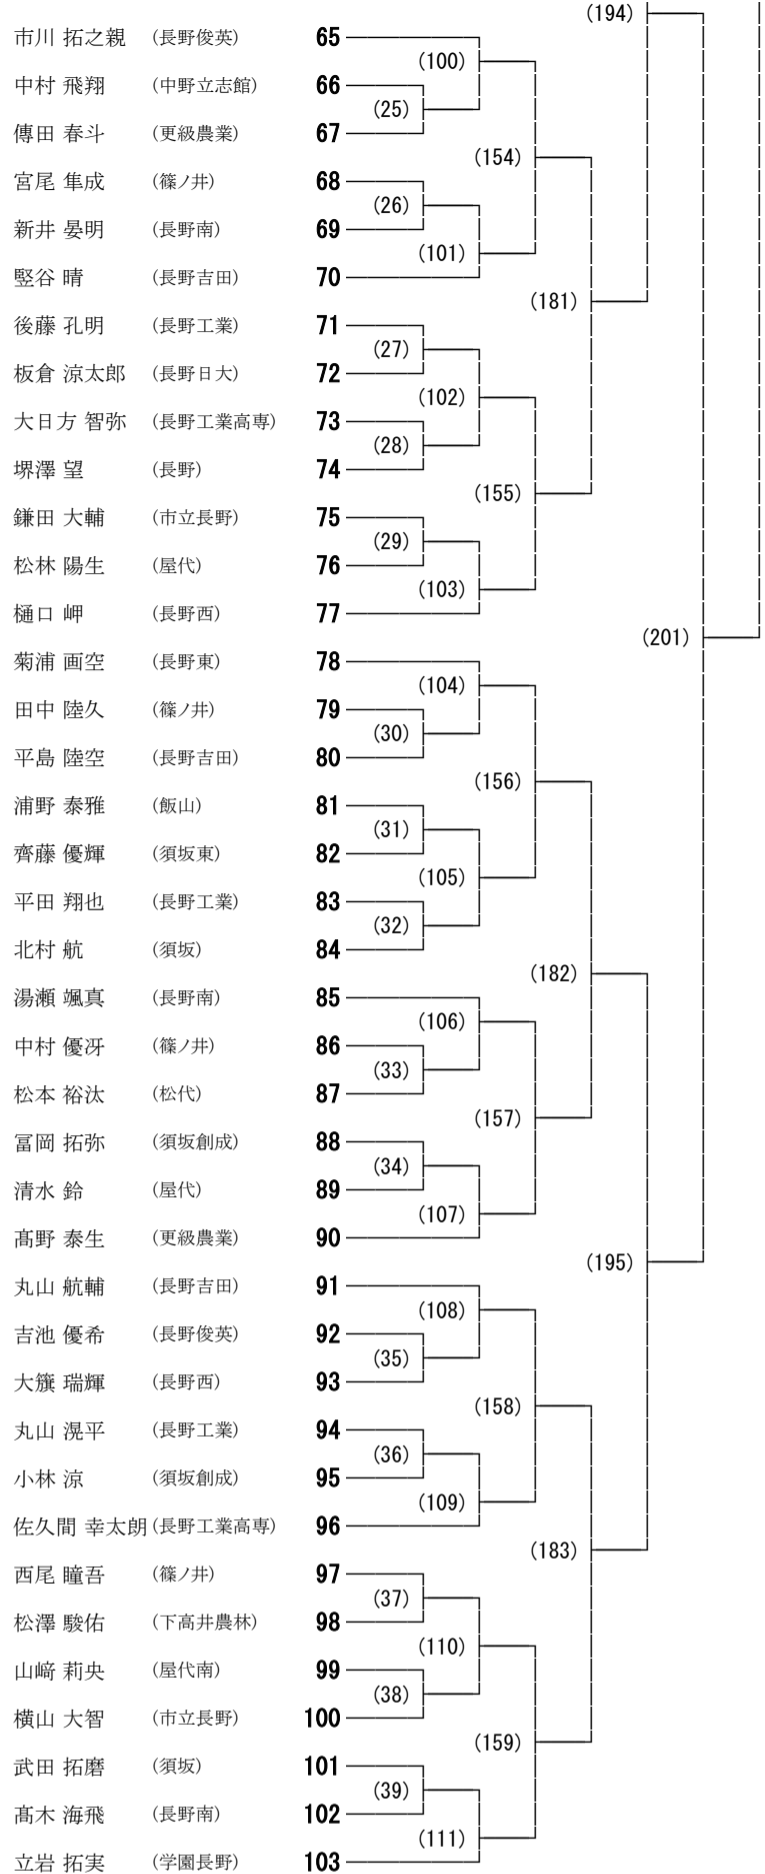

令和元(2019)年度
北信地区 1 年生バドミントン大会
(シングルス部)

- | | |
|-------|---|
| 1、主 催 | 北信バドミントン協会 |
| 2、主 管 | 北信高体連バドミントン専門部 |
| 3、日 時 | 令和元年 12 月 21 日 (土)
7:30 開場 7:50 練習開始 9:00 競技開始 |
| 4、会 場 | ホワイトリング |

～注意事項～

(1) 試合数が多いので以下の点を守ってください。

(2) 敗者審判制ですので、以下の点を確認してください。

- ◇ゲーム間のインターバル(120秒以内)の際は、ストップウォッチで計測し、残り20秒になったら、選手にコートに入るよう促す。
- ◇試合終了時に必ず、勝者サインをもらうこと。
- ◇試合終了後、敗者選手に審判用紙を渡すこと。

(3) 会場使用について

- ◇ホワイトリングの観客席は飲食禁なので注意すること。
- ◇上下履きの区別をきちんとすること。
- ◇自転車は、駐輪場に整然と並べること。
- ◇ごみは責任を持って必ず持ち帰ること。体育館内の自販機で購入したもの以外の、ボトル、缶などは設置されたゴミ箱には入れないこと。
- ◇トイレはみんなが気持ちよく使用できるよう、きれいに使用すること。

(4) その他

- ◇厳しい寒さが予測されます。試合前の準備運動をしっかりと行うこと。
- ◇貴重品の管理を徹底すること。
- ◇観客席は決められた範囲を譲り合って使うこと。

北信地区1年生シングルス大会 練習コート割

	時間	1	2	3	4	5	6	7	8	9	10	11	12
ホワイト メイン	7:50-8:05	長野工業	長野工業	長野工業	長野俊英	長野南	長野南	篠ノ井	篠ノ井	篠ノ井	篠ノ井	松代	松代
	8:05-8:20	更級農業	更級農業	更級農業	屋代	屋代	屋代南	市立長野	市立長野	文化学園	長野日大	長野日大	長野日大
	8:20-8:35	長野吉田	長野吉田	長野吉田	長野	長野西	長野西	長野商業	長野東	長野東	坂城	長野高専	長野高専
	8:35-8:50	飯山	下高井農林	立志館	中野西	須坂東	須坂東	須坂	須坂	須坂創成	須坂創成	須坂創成	北部

	時間	1	2	3	4	5	6
ホワイト サブ	7:50-8:05	長野南	長野南	長野女子	篠ノ井	篠ノ井	篠ノ井
	8:05-8:20	長野東	屋代	屋代	屋代南	市立長野	清泉女学院
	8:20-8:35	長野吉田	長野吉田	長野吉田	長野	長野西	長野西
	8:35-8:50	飯山	立志館	須坂東	須坂	須坂創成	長野俊英

令和元年度北信地区1年生バドミントン大会（シングルス部門） 男子シングルス