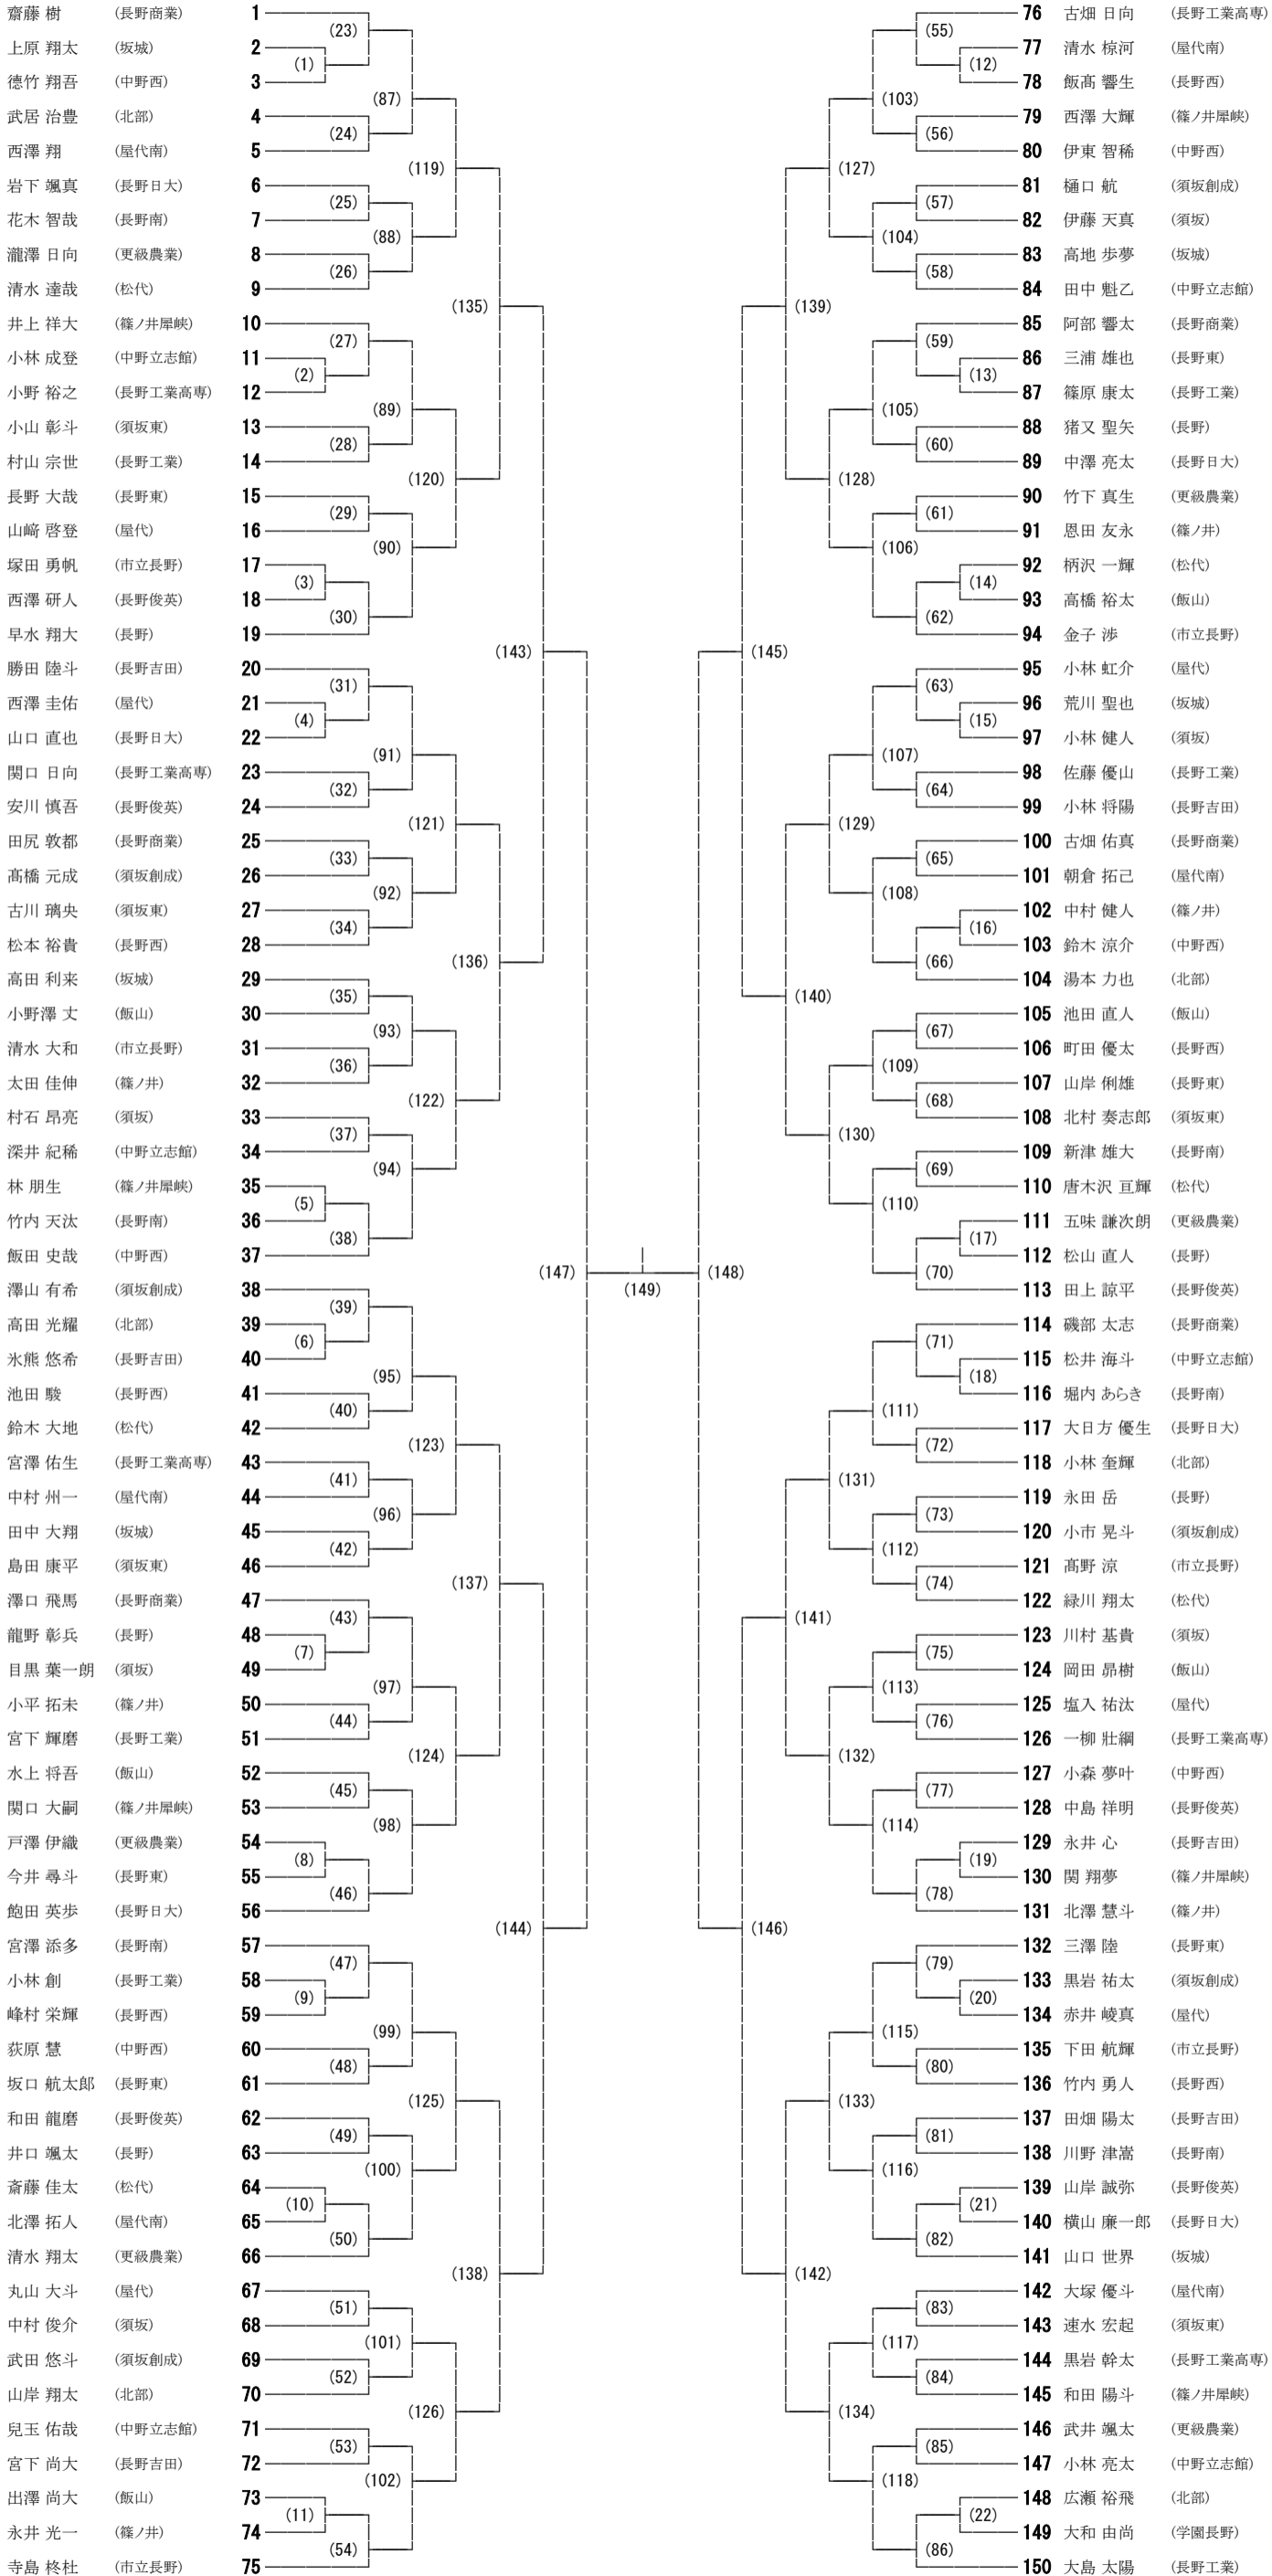

平成 30(2018)年度
第 37 回全日本ジュニア選手権
兼 第 21 回長野県ジュニア選手権会(高校の部)
北信地区予選会

主 催 長野県バドミントン協会・北信地区バドミントン協会
主 管 北信高体連バドミントン専門部
日 時 平成 30 年 7 月 21 日(土)・22 日(日)
7:30 開場 7:50 練習開始 9:00 競技開始
会 場 長野総合運動公園体育館

《注意事項》

- 1) 敗者審判制です。試合が終了後すぐに審判用紙を本部に持ってきてください。
- 2) マッチ前練習はありません。選手は試合番号を確認しながら、コールされたらすぐに試合のできる格好でコートに入るように準備をしてください。
- 3) ゴミ箱は設置していません。ごみは責任を持って全て持ち帰るようにしてください。
- 4) 観客席の数に限りがあります。譲り合って使用してください。
- 5) 猛暑が予想されます。本部の判断により、マッチ中であっても一斉に会場の換気を行うことがあります。
- 6) トイレなど気持ちよくみんなが使用できるように気配りし使用してください。
- 7) 貴重品の管理をしっかりと行ってください。
- 8) 選手も応援も全ての人が責任を持った行動をし、協力して気持ちの良い大会にしましょう。

北信jr.2018 練習コート割

メイン

① ② ③	9	5	1
	長野工業(男)	篠ノ井(男)	長野高専(男)
	須坂(男)	長野商業(男)	学園長野(男女)
	中野立志館(男)	坂城(男)	屋代南(男)
	10	6	2
	北部(男)	須坂創成(男)	長野日大(男)
	須坂東(男)	長野東(女)	更級農業(男)
	長野南(男)	篠ノ井(女)	中野西(女)
	11	7	3
	長野西(男)	屋代南(女)	長野日大(女)
	長野俊英(男)	松代(男)	長野南(女)
	飯山(女)	飯山(男)	犀峽(男)
12	8	4	
長野西(女)	長野吉田(女)	長野(男)	
長野東(男)	市立長野(男)	長野吉田(男)	
屋代(男)	中野西(男)	須坂東(女)	
	本 部		

入り口

サブ

① ② ③	5	3	1
	松代(女)	長野俊英(女)	須坂(女)
	長野(女)	篠ノ井犀峽(女)	須坂創成(女)
	長野女子(女)	更級農業(女)	屋代(女)
	6	4	2
	高専(女)		長野清泉(女)
中野立志館(女)	坂城・下高井農林(女)	市立長野(女)	
北部(女)		長野商業(女)	
	本 部		

入り口

※ [練習時間] ①7:50~8:10 ②8:10~8:30 ③8:30~8:50

※ 割り振りは平等でない部分がありますが、譲り合って練習してください。

※ 間違いや不都合があれば長野商業・小山まで連絡をください。

平成30年度全日本ジュニアバドミントン競技大会北信地区予選会 男子ダブルス

平成30年度全日本ジュニアバドミントン競技大会北信地区予選会 女子ダブルス

平成30年度全日本ジュニアバドミントン競技大会北信地区予選会 男子シングルス

平成30年度全日本ジュニアバドミントン競技大会北信地区予選会 女子シングルス