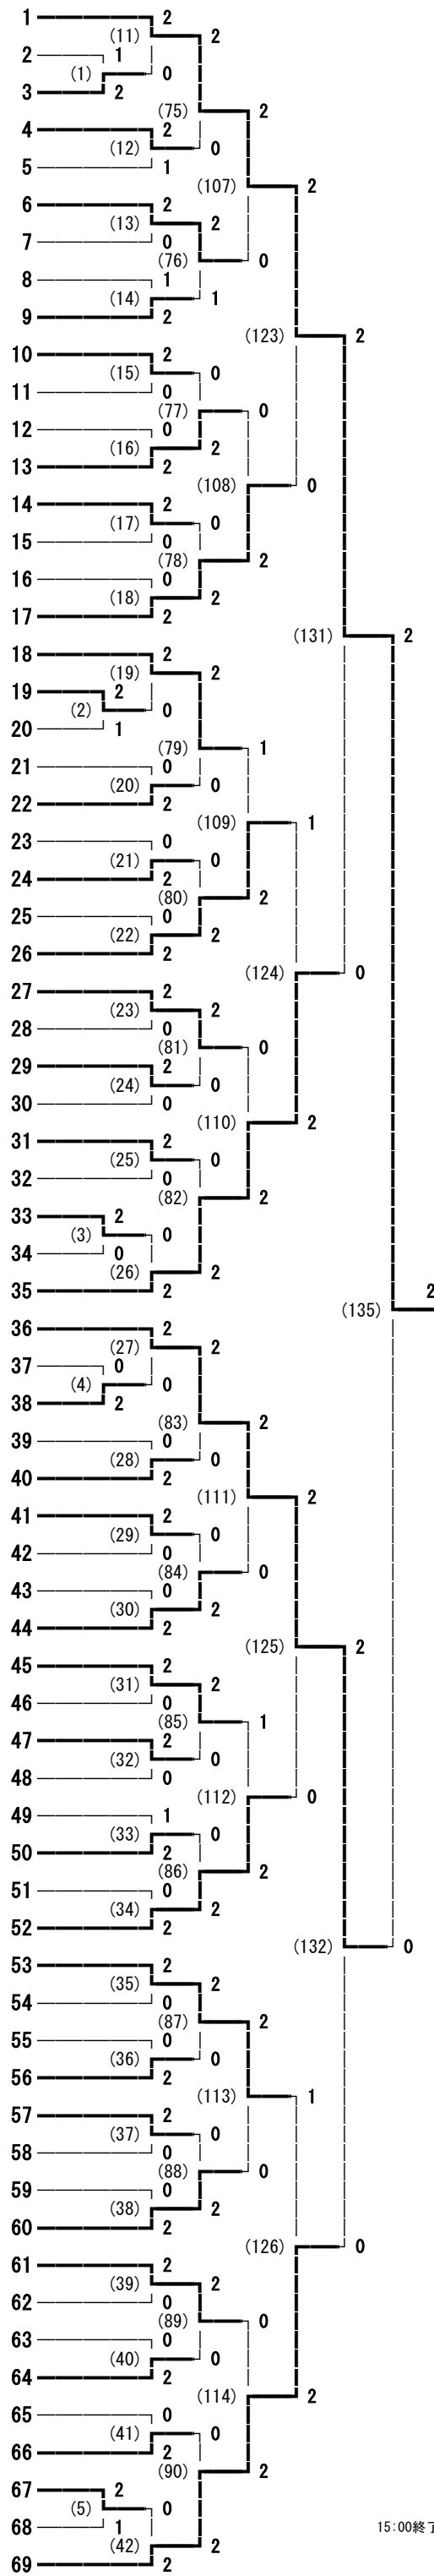

平成28年度 北信地区高校新人体育大会バドミントン競技 女子学校対抗

18:20終了

平成28年度 北信地区高校新人体育大会バドミントン競技 女子シングルス

- 佐藤 麗 (学園長野)
- 村田 課徳 (屋代)
- 山口 千晴 (屋代南)
- 坂口 琴美 (長野南)
- 野崎 くるみ (長野女子)
- 青木 晴香 (須坂創成)
- 塩川 真輝 (長野西)
- 工藤 姫香 (篠ノ井)
- 堀内 智未 (長野吉田)
- 三浦 杏奈 (長野商業)
- 柳澤 里奈 (更級農業)
- 坂口 聡美 (松代)
- 鈴木 日奈子 (長野)
- 松橋 千陽 (長野東)
- 宮川 彩菜 (中野西)
- 小林 千紗 (飯山)
- 竹本 晃未 (市立長野)
- 原山 葵 (長野日大)
- 酒井 奈留美 (屋代)
- 佐々木 真由 (更級農業)
- 平林 真結 (長野清泉)
- 澤山 小由季 (須坂創成)
- 霜鳥 未来 (坂城)
- 石坂 日向子 (屋代南)
- 上田 優奈 (須坂東)
- 神林 恵里 (長野西)
- 鹿野 みの里 (須坂)
- 中村 友希乃 (長野南)
- 小池 莉奈 (長野)
- 瀧澤 可菜 (長野工業)
- 栗田 直香 (篠ノ井)
- 本山 桜和 (市立長野)
- 鶴野 菜奈 (長野吉田)
- 齊藤 梨月 (松代)
- 戸谷 紗理奈 (長野商業)
- 大塚 果徳 (市立長野)
- 堀内 彩瑛 (長野清泉)
- 高橋 彩乃 (須坂東)
- 柴崎 遥奈 (学園長野)
- 河西 亜奈 (長野西)
- 和田 菜梨愛 (長野東)
- 神田 真緒 (長野日大)
- 磯田 菜緒 (長野南)
- 西本 千夏 (長野)
- 徳竹 柚乃 (中野西)
- 徳武 菜々夏 (飯山)
- 星野 奈々美 (松代)
- 山上 真央 (長野女子)
- 西野 杏 (須坂)
- 小林 真実 (中野立志館)
- 小林 樹音 (長野吉田)
- 川浦 千穂 (長野商業)
- 宮岡 もみじ (北部)
- 高津 果菜 (更級農業)
- 宮崎 佑実 (篠ノ井犀峽)
- 大谷 彩夏 (篠ノ井)
- 鈴木 純南 (長野日大)
- 秋元 すみれ (坂城)
- 小林 菜津美 (須坂東)
- 松島 菜央 (須坂創成)
- 宮崎 あずさ (長野清泉)
- 高野 彩音 (屋代南)
- 市川 舞 (中野西)
- 向澤 真佑 (屋代)
- 尾澤 優衣 (飯山)
- 春原 綾乃 (須坂)
- 岡田 彩 (学園長野)
- 大井 のどか (長野東)
- 藤岡 幸枝 (長野女子)