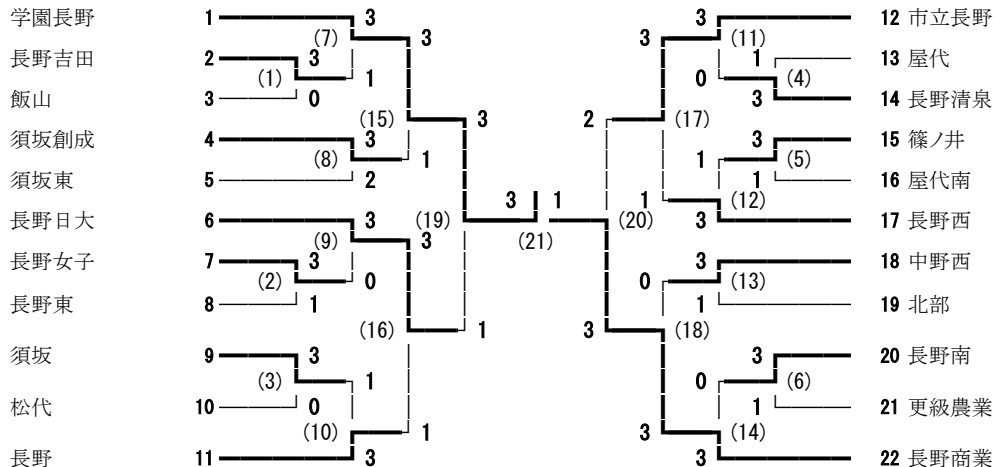

平成28年度 北信地区高校新人体育大会バドミントン競技 女子学校対抗

18:20終了

平成28年度 北信地区高校新人体育大会バドミントン競技 女子シングルス

- 佐藤 麗 (学園長野)
- 村田 課徳 (屋代)
- 山口 千晴 (屋代南)
- 坂口 琴美 (長野南)
- 野崎 くるみ (長野女子)
- 青木 晴香 (須坂創成)
- 塩川 真輝 (長野西)
- 工藤 姫香 (篠ノ井)
- 堀内 智未 (長野吉田)
- 三浦 杏奈 (長野商業)
- 柳澤 里奈 (更級農業)
- 坂口 聡美 (松代)
- 鈴木 日奈子 (長野)
- 松橋 千陽 (長野東)
- 宮川 彩菜 (中野西)
- 小林 千紗 (飯山)
- 竹本 晃未 (市立長野)
- 原山 葵 (長野日大)
- 酒井 奈留美 (屋代)
- 佐々木 真由 (更級農業)
- 平林 真結 (長野清泉)
- 澤山 小由季 (須坂創成)
- 霜鳥 未来 (坂城)
- 石坂 日向子 (屋代南)
- 上田 優奈 (須坂東)
- 神林 恵里 (長野西)
- 鹿野 みの里 (須坂)
- 中村 友希乃 (長野南)
- 小池 莉奈 (長野)
- 瀧澤 可菜 (長野工業)
- 栗田 直香 (篠ノ井)
- 本山 桜和 (市立長野)
- 鶴野 菜奈 (長野吉田)
- 齊藤 梨月 (松代)
- 戸谷 紗理奈 (長野商業)
- 大塚 果徳 (市立長野)
- 堀内 彩瑛 (長野清泉)
- 高橋 彩乃 (須坂東)
- 柴崎 遥奈 (学園長野)
- 河西 亜奈 (長野西)
- 和田 菜梨愛 (長野東)
- 神田 真緒 (長野日大)
- 磯田 菜緒 (長野南)
- 西本 千夏 (長野)
- 徳竹 柚乃 (中野西)
- 徳武 菜々夏 (飯山)
- 星野 奈々美 (松代)
- 山上 真央 (長野女子)
- 西野 杏 (須坂)
- 小林 真実 (中野立志館)
- 小林 樹音 (長野吉田)
- 川浦 千穂 (長野商業)
- 宮岡 もみじ (北部)
- 高津 果菜 (更級農業)
- 宮崎 佑実 (篠ノ井犀峽)
- 大谷 彩夏 (篠ノ井)
- 鈴木 純南 (長野日大)
- 秋元 すみれ (坂城)
- 小林 菜津美 (須坂東)
- 松島 菜央 (須坂創成)
- 宮崎 あずさ (長野清泉)
- 高野 彩音 (屋代南)
- 市川 舞 (中野西)
- 向澤 真佑 (屋代)
- 尾澤 優衣 (飯山)
- 春原 綾乃 (須坂)
- 岡田 彩 (学園長野)
- 大井 のどか (長野東)
- 藤岡 幸枝 (長野女子)