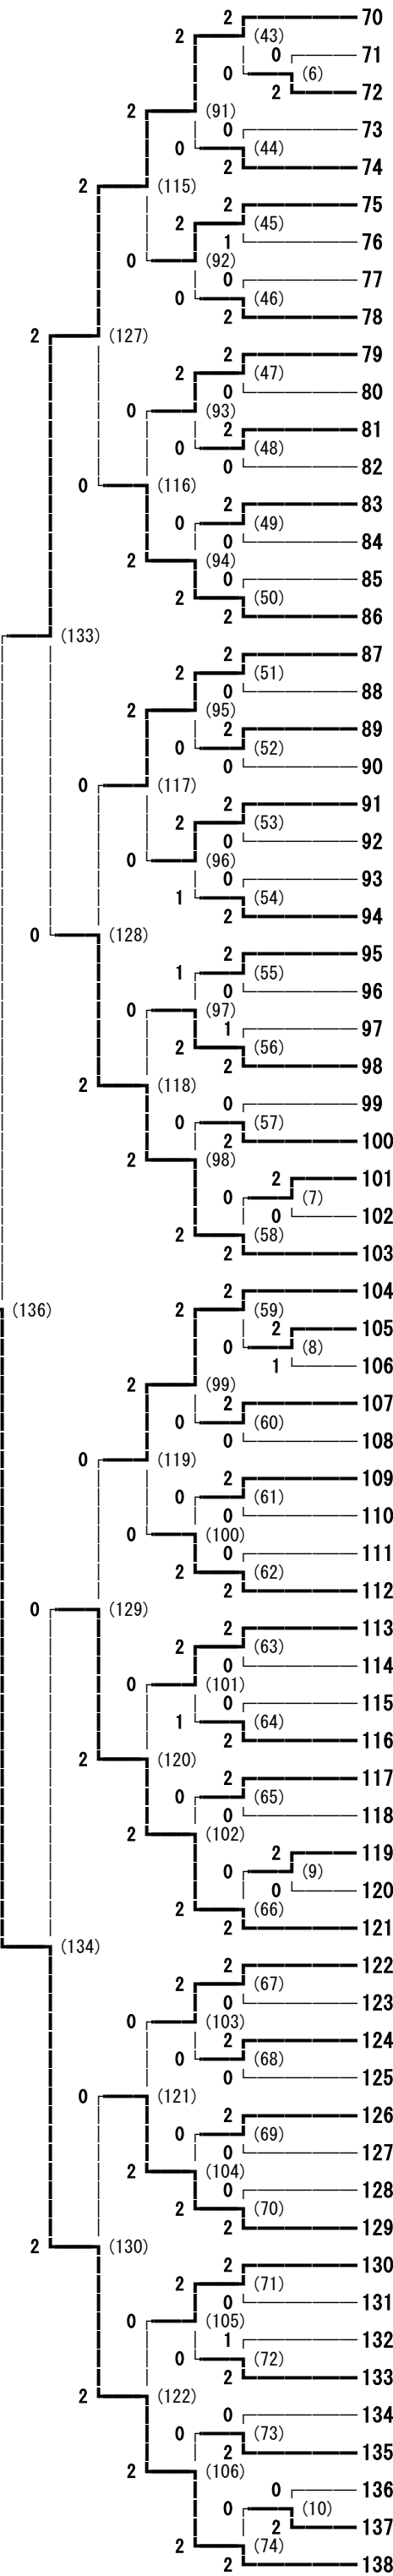

- 伊藤 千晶 (学園長野)
- 北山 愛莉 (長野女子)
- 小林 さくら (篠ノ井犀峽)
- 中曾根 紗希 (更級農業)
- 上原 彩香 (長野清泉)
- 山口 花穂 (市立長野)
- 竹澤 柚衣 (中野西)
- 塩崎 はる香 (長野南)
- 関口 未紗 (長野東)
- 森 あやか (長野商業)
- 富岡 咲希 (屋代)
- 久保田 実里 (長野)
- 坂詰 杏 (屋代南)
- 和田 菜摘 (須坂創成)
- 山崎 優香 (飯山)
- 酒井 くるみ (長野西)
- 平塚 栞 (長野吉田)
- 宮川 郁佳 (市立長野)
- 松橋 みつき (更級農業)
- 宮尾 清香 (長野女子)
- 高松 柚香 (篠ノ井)
- 清水 真奈 (長野日大)
- 上原 菜摘 (須坂)
- 小林 萌 (長野東)
- 武田 菜奈美 (松代)
- 神田 有希奈 (北部)
- 柳島 美優 (屋代南)
- 小林 可奈 (長野)
- 泉澤 有沙 (須坂創成)
- 若林 由佳 (坂城)
- 花野 美優 (須坂東)
- 久保田 裕衣 (長野南)
- 金井 ゆず葉 (屋代)
- 和田 あお葉 (長野商業)
- 星沢 美琴 (市立長野)
- 井浦 優果 (長野工業)
- 大串 美結 (長野西)
- 山上 捺希 (長野日大)
- 村井 紀香 (長野吉田)
- 島田 明実佳 (長野清泉)
- 大野 莉穂 (中野立志館)
- 宮原 智美 (屋代南)
- 櫻井 菜奈 (須坂創成)
- 片山 瑠希奈 (須坂東)
- 笹岡 亜衣 (飯山)
- 市川 詩織 (松代)
- 寺島 いぶき (中野西)
- 和田 奈々美 (長野南)
- 徳武 葵 (篠ノ井)
- 竹前 美佑 (須坂)
- 牧 明香里 (屋代)
- 坂爪 愛美 (長野商業)
- 牛木 晴子 (長野)
- 竹内 春菜 (中野西)
- 風間 麗奈 (篠ノ井)
- 町田 夏奈 (長野俊英)
- 芦澤 友里絵 (須坂)
- 滝澤 早葵 (更級農業)
- 岡村 麻瑚 (松代)
- 小山 瑠海 (長野日大)
- 小林 千由樹 (長野西)
- 山邊 陽菜 (長野清泉)
- 畠山 早希 (長野吉田)
- 田宮 美和 (長野女子)
- 小山 咲子 (長野東)
- 中込 恵理 (須坂東)
- 本田 心愛 (坂城)
- 吉越 未来 (飯山)
- 川井 有珠 (学園長野)