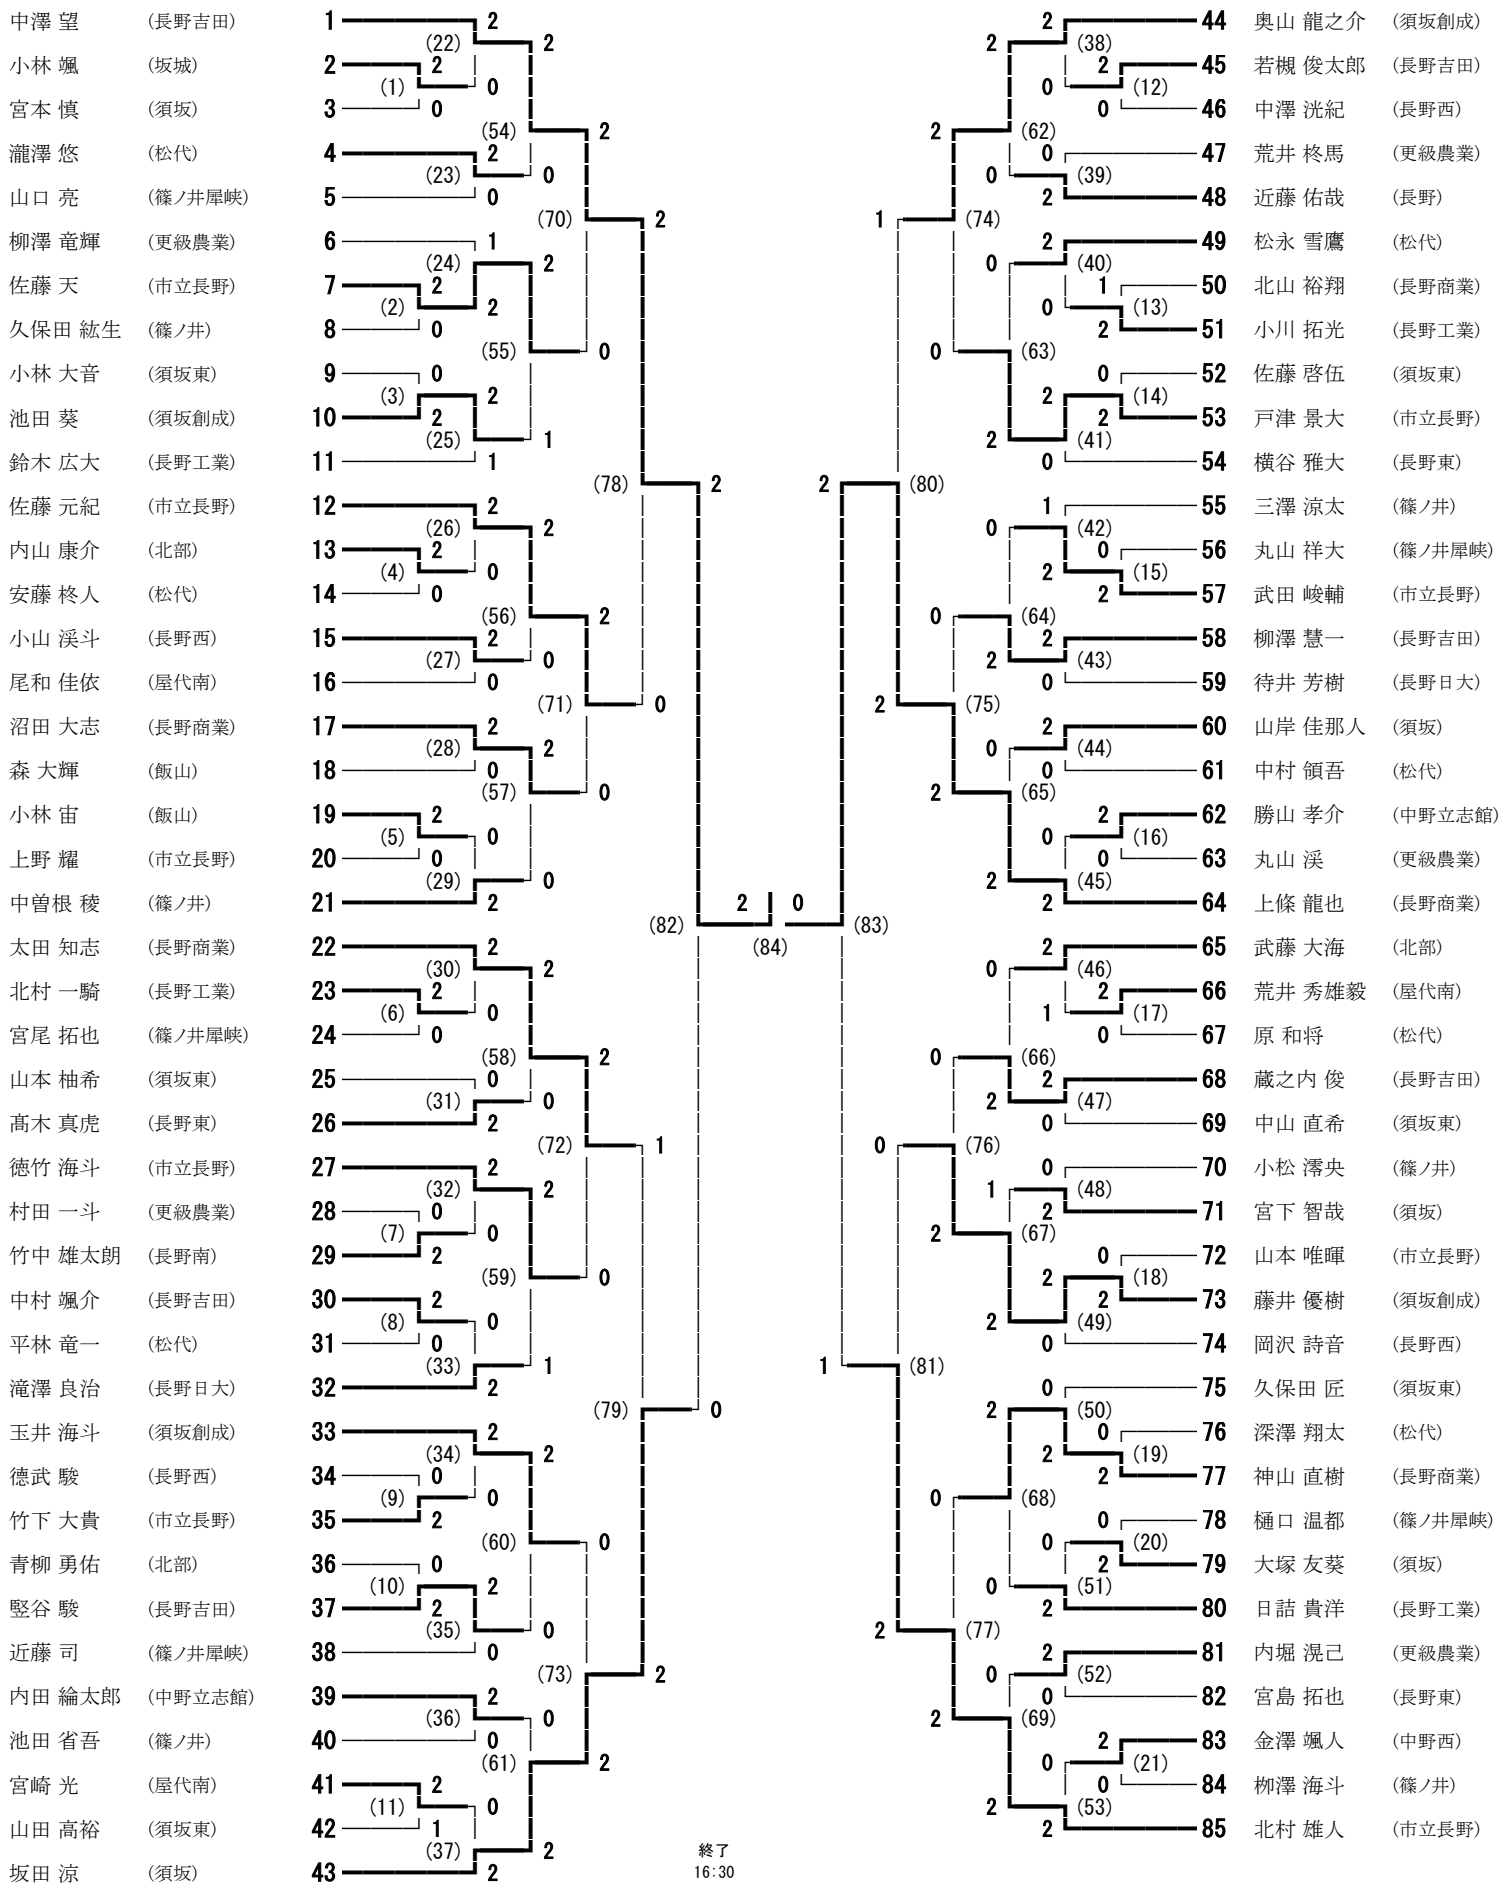

平成28年度 北信地区高校2年生バドミントン大会 男子ダブルス

平成28年度 北信地区高校2年生バドミントン大会 男子シングルス

平成28年度 北信地区高校2年生バドミントン大会 女子ダブルス

清水 真奈・原山 葵 (長野日大)	1	2	2	22	宮岡 もみじ・神田 有希奈 (北部)
青木 菜美・宮本 美里 (長野南)	2	2	2	23	小林 春翔・原 恵里夏 (須坂)
岡村 麻瑚・坂口 聡美 (松代)	3	0	0	24	佐々木 真由・松橋 みつき (更級農業)
宮崎 あずさ・島田 明実佳	4	0	2	25	竹内 春菜・市川 舞 (中野西)
小山 祐佳・正村 渚紗 (篠ノ井)	5	2	0	26	宮原 智美・高野 彩音 (屋代南)
小林 樹音・原山 紗良 (長野吉田)	6	2	2	27	風間 麗奈・大谷 彩夏 (篠ノ井)
宮尾 楓香・松本 莉子 (長野西)	7	2	2	28	深沢 萌子・大日方 美佳 (長野吉田)
坂詰 杏・丸山 美咲 (屋代南)	8	1	0	29	雪入 菜月・中村 友希乃 (長野南)
児玉 菜々子・藤岡 奈央 (須坂)	9	2	1	30	春原 百合乃・坪根 圭那 (長野日大)
松橋 千陽・平田 柚月 (長野東)	10	0	0	31	小林 千由樹・神林 恵里 (長野西)
宮川 彩菜・竹澤 柚衣 (中野西)	11	2	2	32	関口 未紗・和田 茉梨愛 (長野東)
青木 晴香・中川 明日香 (須坂創成)	12	2	2	33	内田 風花・竹井 真悠 (飯山)
小幡 早菜美・河野 真奈穂 (屋代)	13	2	0	34	塩川 真輝・河西 亜奈 (長野西)
清水 桃里・篠崎 明日香 (篠ノ井)	14	1	0	35	鈴木 純南・山上 捺希 (長野日大)
吉澤 杏珠・酒井 くるみ (長野西)	15	2	2	36	原 萌々子・山岸 茜音 (須坂創成)
久保田 裕衣・坂口 琴美 (長野南)	16	0	2	37	竹前 美佑・西野 杏 (須坂)
土屋 香菜子・和田 毬瑠 (飯山)	17	0	0	38	畠山 早希・堀内 智未 (長野吉田)
滝澤 早葵・柳澤 里奈 (更級農業)	18	2	0	39	小池 莉奈・小林 可奈 (長野)
山口 千晴・柳島 美優 (屋代南)	19	0	2	40	前山 莉奈・前川 莉穂 (篠ノ井)
鶴野 菜奈・白木 花菜子 (長野吉田)	20	2	1	41	北澤 尚子・大串 美結 (長野西)
藤岡 幸枝・野崎 くるみ (長野女子)	21	2	2	42	和田 あお葉・川浦 千穂 (長野商業)

平成28年度 北信地区高校2年生バドミントン大会 女子シングルス