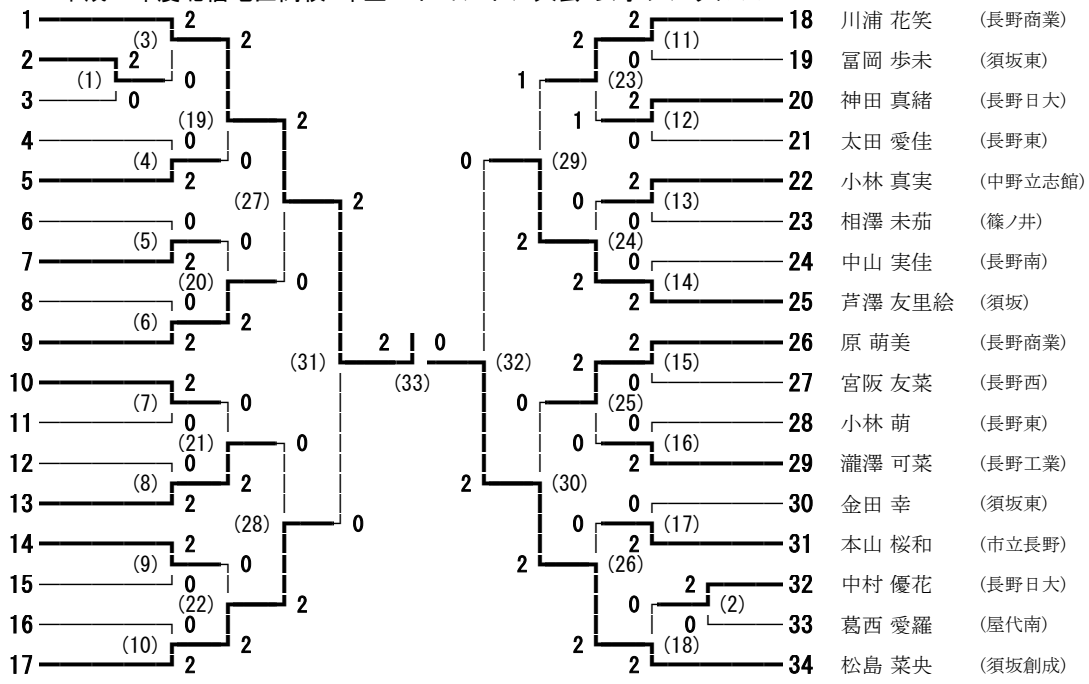

平成29年度北信地区高校2年生バドミントン大会 男子シングルス

平成29年度北信地区高校2年生バドミントン大会 男子ダブルス

新井 拓真・山崎 岳斗 (長野東)	1	2	2	18	高嶋 健人・中村 祐太 (長野商業)	
	(2)	2	2	(10)		
山本 大洋・畔上 歩 (長野吉田)	2	2	0	19	新井 聖也・宮川 大芽 (長野日大)	
	(1)	0	2	(22)		
新村 竜平・柳澤 俊哉 (長野西)	3	0	0	20	柄澤 俊・大久保 駿 (長野吉田)	
	(18)	2	0	(11)		
土屋 大海・高山 静希 (飯山)	4	1	2	21	関川 舜也・鈴木 雄大 (飯山)	
	(3)	0	1	(28)		
木ノ内 裕二・福田 優人 (須坂)	5	2	0	22	北原 光志朗・梨本 大地 (長野)	
	(26)	2	0	(12)		
市川 竣介・武田 賢太 (中野立志館)	6	2	2	23	原田 凌輔・宮嶋 溪太 (長野吉田)	
	(4)	2	0	(23)		
竹村 郁弥・内山 瑞基 (長野日大)	7	0	0	24	藤澤 久遠・神農 裕大 (長野南)	
	(19)	0	2	(13)		
宮下 雅史・小野塚 陸 (篠ノ井)	8	0	2	25	丸山 黎・松坂 優摩 (長野西)	
	(5)	1	2			
大西 壮太郎・川口 将真 (長野吉田)	9	2	0 2	26	伊藤 開・竹井 義東 (長野西)	
	(30)		(31)	2	(14)	
上條 翔大・榎本 光希 (長野南)	10	2	(32)	0	27	清水 岳斗・松本 浩輔 (中野立志館)
	(6)	2	1	(24)		
小林 侑太郎・市村 颯麻 (長野吉田)	11	0	0	0	28	千野 巧平・丸山 健太郎 (篠ノ井)
	(20)	2	0	(15)		
民野 優樹・遠山 泰市 (中野西)	12	0	2	2	29	関 直哉・西田 智博 (須坂)
	(7)	0	2	(29)		
吉原 唯人・峯村 朋季 (篠ノ井)	13	2	2	2	30	吉原 響・中谷 亮 (長野吉田)
	(27)	0	0	(16)		
亀原 響・鈴木 崇太 (長野日大)	14	0	0	0	31	安藤 竜生・小池 修平 (屋代)
	(8)	0	2	(25)		
岩崎 拓未・中澤 友貴 (長野吉田)	15	2	0	0	32	下田 健太・富井 歩 (飯山)
	(21)	1	2	(17)		
大和 飛翔・宮崎 龍輝 (須坂)	16	0	2	2	33	塩釜 有紀彦・葛口 愛大 (長野日大)
	(9)	2				
番場 真夏・吉村 星 (長野西)	17	2				

平成29年度北信地区高校2年生バドミントン大会 女子シングルス

- 戸谷 紗理奈 (長野商業)
- 穂苅 鮎佳 (篠ノ井犀峽)
- 平野 杏佳 (飯山)
- 中澤 咲希 (篠ノ井)
- 小山 咲子 (長野東)
- 齊藤 梨月 (松代)
- 松野 結衣 (長野日大)
- 春原 綾乃 (須坂)
- 宮尾 清香 (長野女子)
- 和田 歩美 (長野吉田)
- 井浦 優果 (長野工業)
- 西村 理沙 (長野日大)
- 中込 恵理 (須坂東)
- 三原 早智 (長野西)
- 北村 美紀 (長野)
- 石井 美帆 (篠ノ井)
- 山口 花穂 (市立長野)