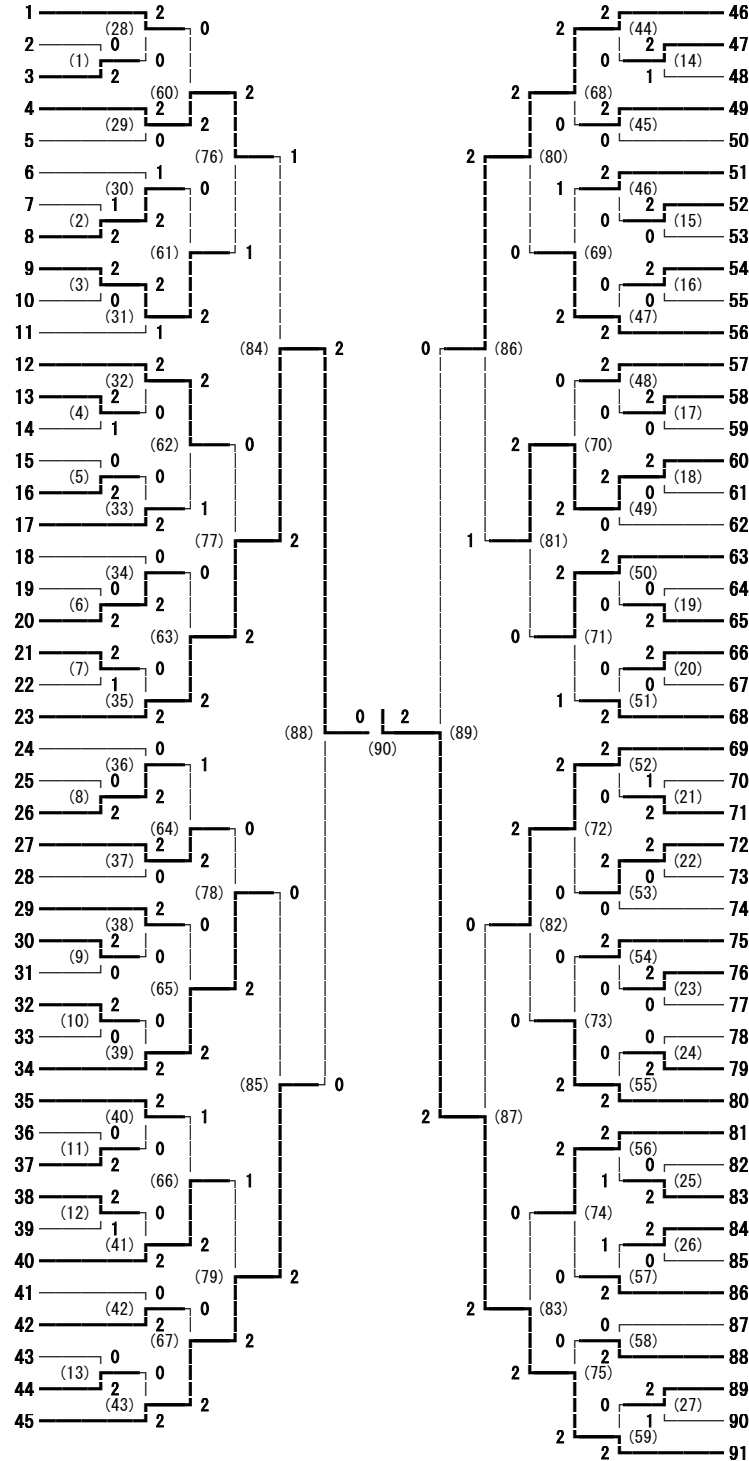

平成29年度北信地区高校1年生ダブルスバドミントン大会 男子ダブルス

- 山岸 誠弥・田上 諒平 (長野俊英)
- 大日方 歩夢良・中村 健人 (篠ノ井)
- 泉玉 佑哉・松井 海斗 (中野立志館)
- 中村 章也・今井 太一 (長野商業)
- 小野澤 丈・河野 玲 (飯山)
- 内田 晴樹・山岸 俐雄 (長野東)
- 北澤 尚幸・窪田 凜空 (長野南)
- 齋藤 佳太・石坂 直也 (松代)
- 関取 サコンスパー・小林 創 (長野工業)
- 青木 駿・五味 謙次朗 (更級農業)
- 小林 健人・中村 俊介 (須坂)
- 勝田 隼斗・田畑 陽太 (長野吉田)
- 荻原 慧・岩崎 悠馬 (中野西)
- 富岡 鉄平・原 丈士 (須坂)
- 瀧澤 大樹・和田 翔大 (松代)
- 峰村 栄輝・竹内 勇人 (長野西)
- 新津 雄大・花木 智哉 (長野南)
- 西澤 翔・朝倉 拓己 (屋代南)
- 猪又 聖矢・井口 颯太 (長野)
- 菅沼 翔・木村 海心 (長野工業)
- 武田 悠斗・小市 晃斗 (須坂創成)
- 井上 祥大・小野塚 晃大 (犀峡/俊英)
- 鮑田 英歩・瀧澤 勇人 (長野日大)
- 宮内 星河・田尻 敦都 (長野商業)
- 古川 璃央・鈴木 太羅 (須坂東/俊英)
- 山本 豊・高橋 裕太 (飯山)
- 中村 嘉人・小島 勇吹樹 (須坂創成)
- 関 翔夢・和田 陽斗 (篠ノ井犀峡)
- 小林 成登・小林 亮太 (中野立志館)
- 堀内 あらき・川野 津嵩 (長野南)
- 宮下 尚大・門脇 廉 (長野吉田)
- 三浦 雄也・宮下 優希 (長野東)
- 町田 太輝・池田 駿 (長野西)
- 酒井 涼太・清水 達哉 (松代)
- 北村 奏志郎・島田 康平 (須坂東)
- 重野 太玖・荒井 大輝 (長野日大)
- 鈴木 雄大・松澤 翔太 (須坂)
- 龍野 彰兵・宮下 健人 (長野)
- 小泉 亮汰・古畑 結斗 (市立長野)
- 北澤 慧斗・恩田 友永 (篠ノ井)
- 西澤 圭佑・丸山 大斗 (屋代)
- 宮尾 大樹・中島 陽 (長野南)
- 宮下 力・田中 亮大 (須坂創成)
- 赤井 克弘・笠井 大光 (長野東)
- 大島 太陽・酒井 翔吾 (長野工業)

平成29年度北信地区高校1年生ダブルスバドミントン大会 女子ダブルス

- 岡村 彩里・水上 沙蘭 (屋代) 1
- 小松 千紘・町田 七海 (須坂東/長野西) 2
- 原田 まゆ・上野 莉子 (中野西/清泉) 3
- 堀内 佳徳・植松 小乃佳 (松代) 4
- 桜井 嘉美・松坂 しおん (長野南) 5
- 湯本 深月・田尻 涼夏 (飯山) 6
- 和田 真紘・尾場 優海 (長野吉田) 7
- 竹下 舞・徳武 新菜 (市立長野) 8
- 久保田 乃愛・小林 和可奈 (長野商業) 9
- 和田 祐来・小池 結葉 (長野西) 10
- 高野 由唯・徳永 雪葉 (中野西) 11
- 柳澤 綾莉・新井 まどか (長野) 12
- 渡部 真千・上原 亜実 (長野東) 13
- 大内 真優・山田 わかな (北部) 14
- 牧 佑佳・米澤 瑠香 (中野立志館) 15
- 荒井 美夢・佐内 水樹 (長野商業) 16
- 杉本 沙里奈・依田 すずか (篠ノ井) 17
- 中込 彩香・田中 愛 (須坂/俊英) 18
- 宮澤 智衣・石坂 咲奈 (更級農業) 19
- 古川 佳雪・宮坂 亜矢 (長野南) 20
- 甘利 ひかる・尾澤 亜美 (長野西) 21
- 平田 さくら・岡村 日和 (立志館/長野東) 22
- 細井 遥・吉川 藍 (長野東/立志館) 23
- 大澤 真有・山崎 葉菜 (篠ノ井犀峽) 24
- 竹内 亜依・飯田 歩の香 (長野商業) 25
- 水熊 夕夏・渡邊 麻瑚 (屋代南) 26
- 西入 未結・鋌持 未羽 (長野西) 27
- 中澤 瑠美・岩下 望華 (長野女子) 28
- 渋谷 弥那・黒岩 桃佳 (中野西) 29
- 神林 那奈・吉崎 真優 (須坂東) 30
- 宮原 晴香・垣内 ゆい (長野清泉) 31
- 込山 佳奈・小林 彩夏 (長野吉田) 32
- 市橋 璃奈・千葉 桃 (市立長野) 33