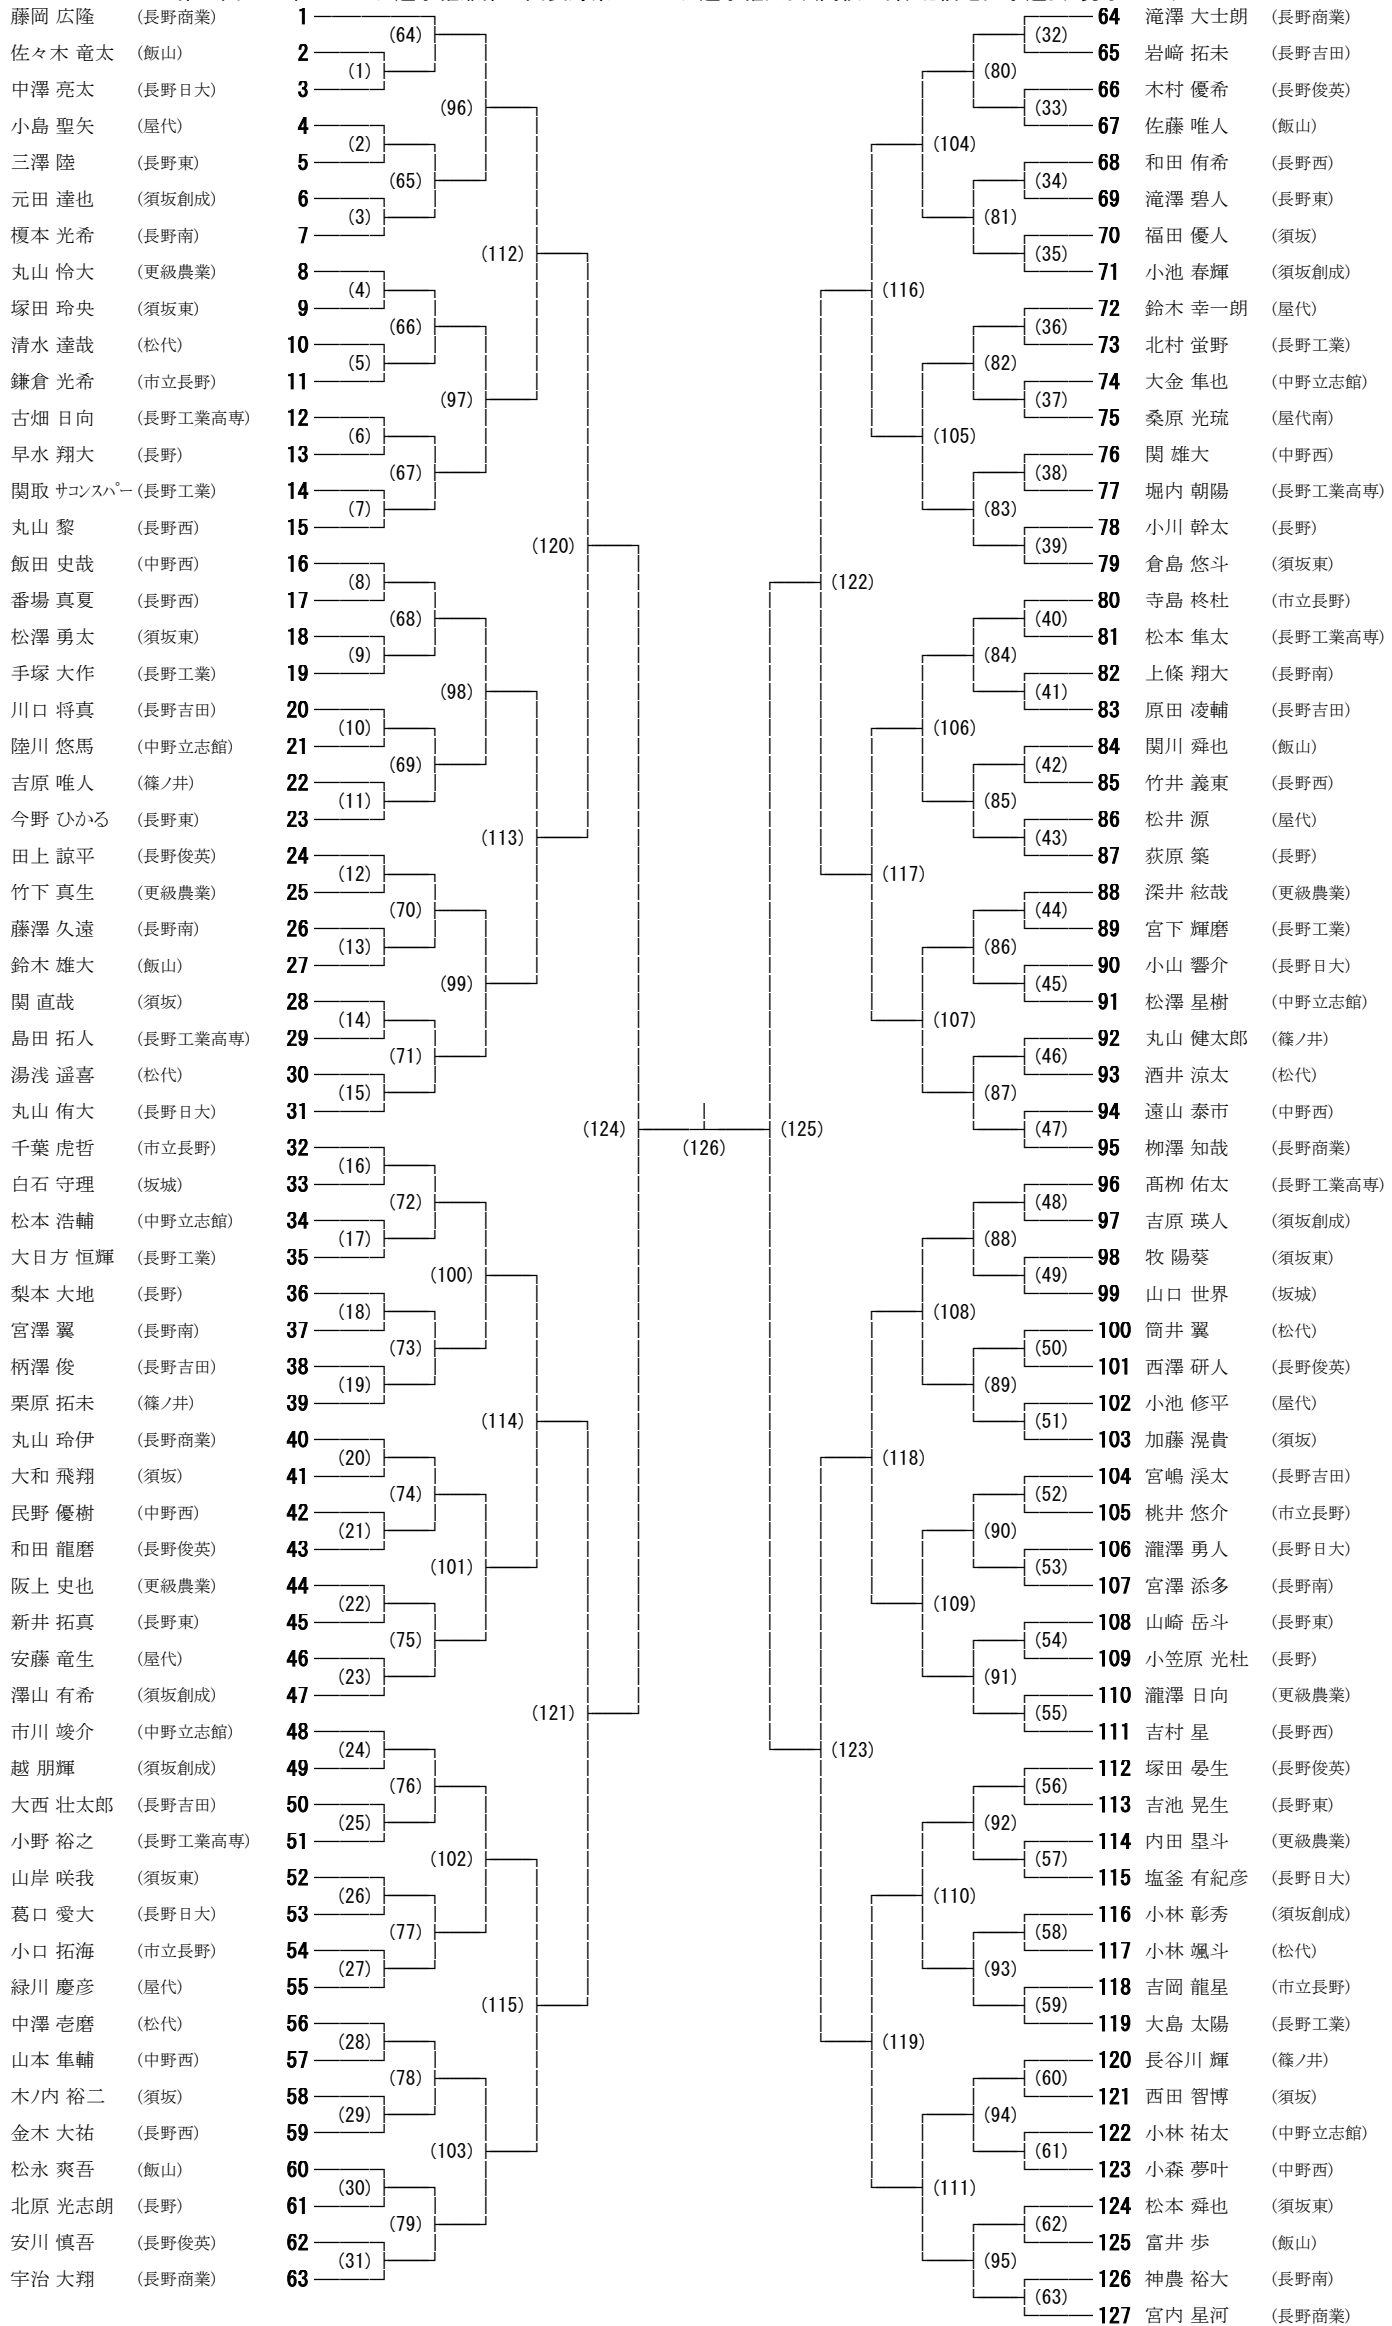

第36回全日本ジュニア選手権兼第20回長野県ジュニア選手権大会(高校の部)北信地区予選会 男子シングルス