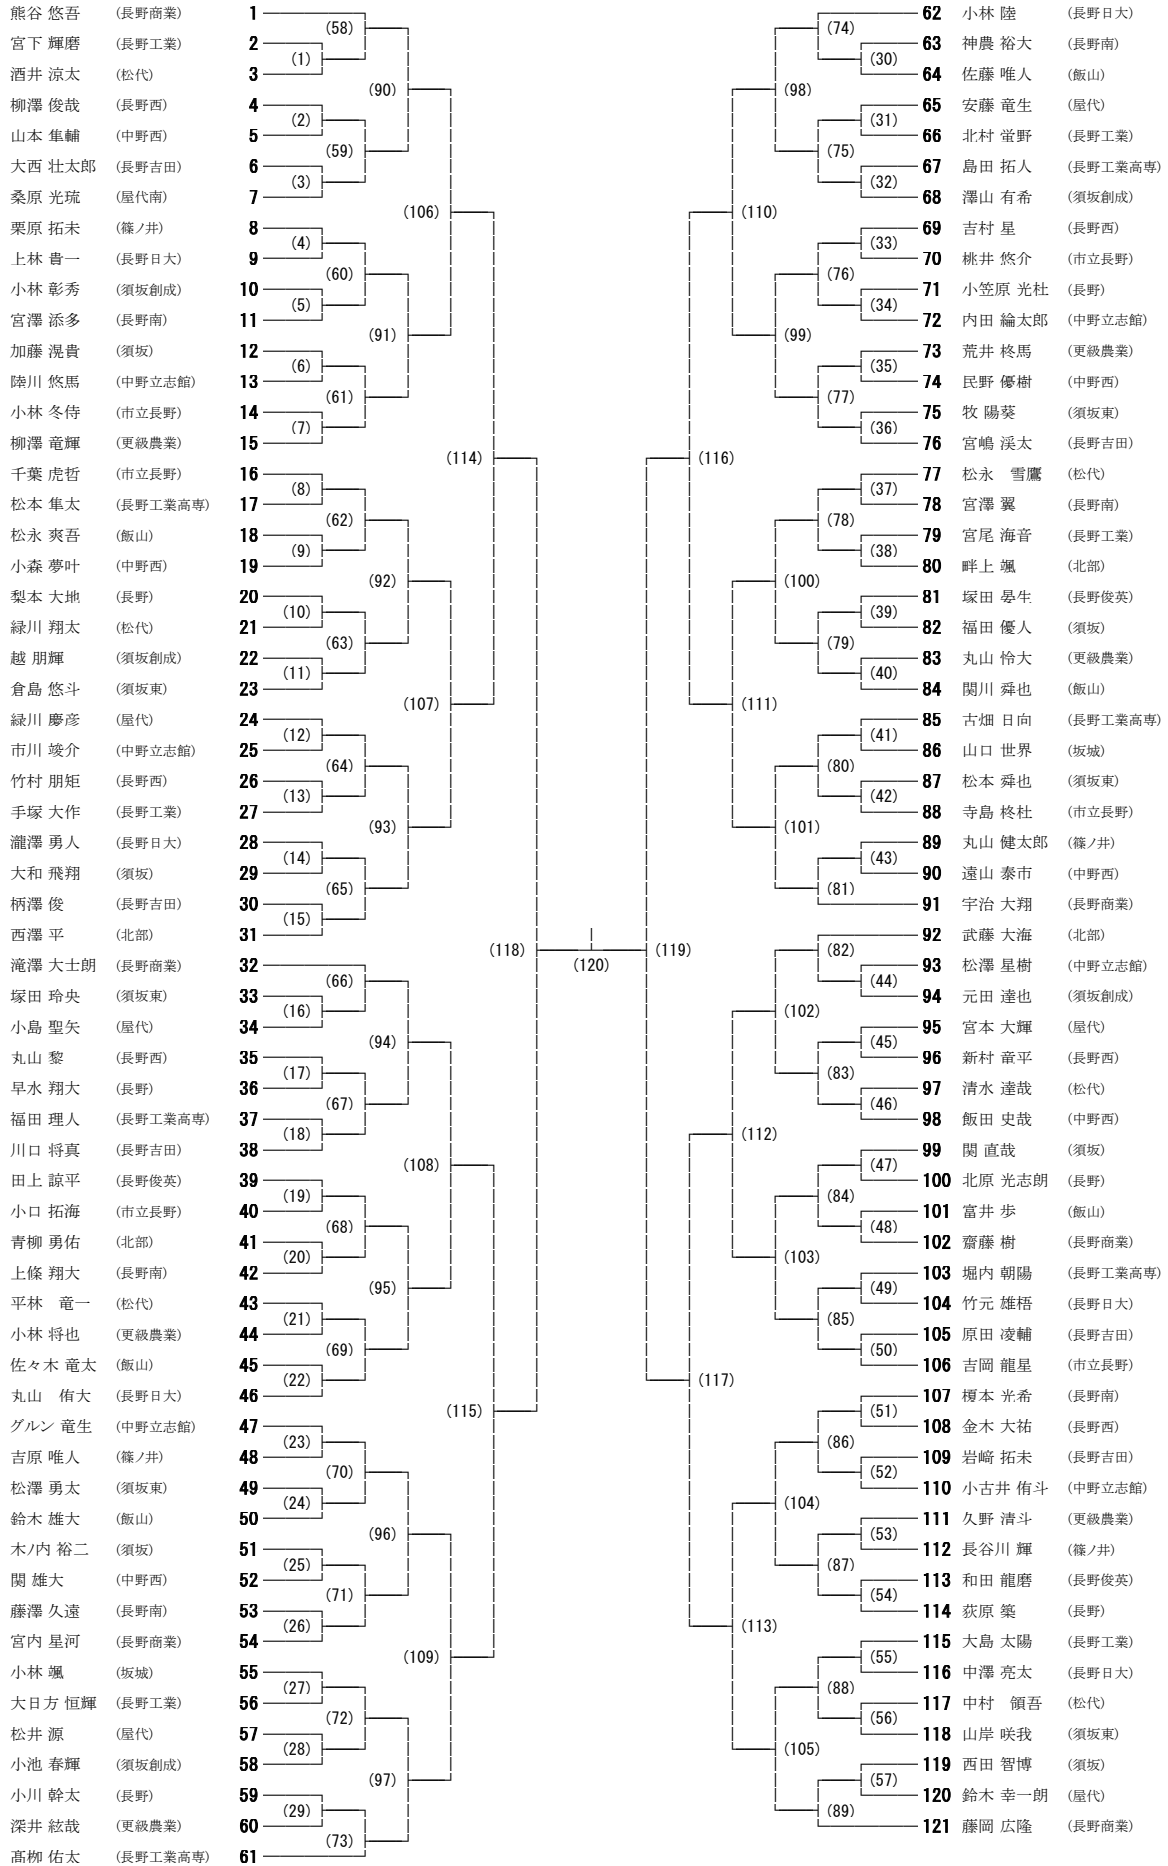

平成29年度 第72回国民体育大会バドミントン競技(少年の部)北信地区予選 男子シングルス