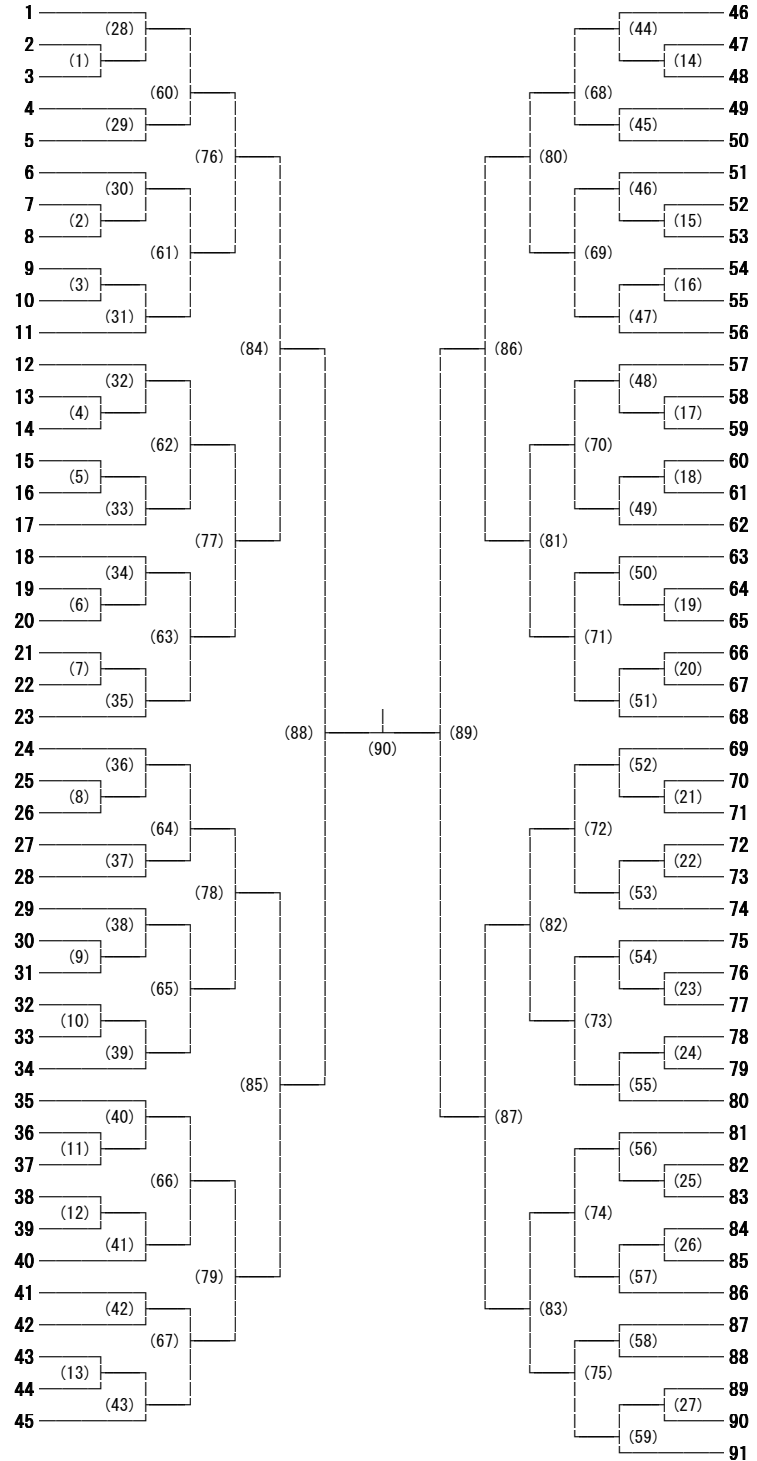

平成 29(2017)年度
北信地区高校 1 年生大会バドミントン大会
(ダブルスの部)

- | | |
|-------|-----------------------------------------------------|
| 1、主 催 | 北信バドミントン協会 |
| 2、主 管 | 北信高体連バドミントン部 |
| 3、日 時 | 平成 30 年 1 月 27 日 (土)
7:30 開場 7:50 練習開始 9:00 競技開始 |
| 4、会 場 | ホワイトリング |

北信地区1年生ダブルス大会 練習コート割

メイン

	9	5	1
①	長野南女	長野南男①	長野俊英男
②	長野西女①	長野南男②	長野日大男
③	長野西女②	市立長野男	犀峽男
④	須坂東女	中野立志館男	中野西男
	10	6	2
①	篠ノ井女	更農男	長野工業
②	俊英女・須坂女・長野女子	坂城・屋代南男	長野西男
③	長野東女	屋代男・北部男	長野吉田男
④	須坂創成女・北部女	須坂東男	飯山男
	11	7	3
①	更農女	屋代女	篠ノ井男
②	市立長野女	長野東男①	長野男
③	長野清泉女	長野東男②	長野商業男
④	中野西女	長野吉田女	須坂創成男
	12	8	4
①	屋代南女	松代女	松代男①
②	長野商業女①	長野	松代男②
③	長野商業女②	犀峽女・日大女	須坂男①
④	飯山女	中野立志館女	須坂男②
	本 部		

入口

①7:50～8:05 ②8:05～8:20 ③8:20～8:35 ④8:35～8:50

※各学校男女の割り振りはしてありません。校内で適宜ご使用ください。

※ 割り振りは平等ではありませんが、意を汲んで頂き譲り合って練習してください。

※ 間違いや不都合があれば長野商業・小山まで連絡をください。

平成29年度北信地区高校1年生ダブルスバドミントン大会 男子ダブルス

- 和田 龍磨・田上 諒平 (長野俊英)
- 大日方 歩夢良・中村 健人 (篠ノ井)
- 泉玉 佑哉・松井 海斗 (中野立志館)
- 中村 章也・今井 太一 (長野商業)
- 小野澤 丈・河野 玲 (飯山)
- 内田 晴樹・山岸 俐雄 (長野東)
- 北澤 尚幸・窪田 凜空 (長野南)
- 齋藤 佳太・石坂 直也 (松代)
- 関取 サコンサー・小林 創 (長野工業)
- 青木 駿・五味 謙次朗 (更級農業)
- 小林 健人・中村 俊介 (須坂)
- 勝田 隼斗・田畑 陽太 (長野吉田)
- 荻原 慧・岩崎 悠馬 (中野西)
- 富岡 鉄平・原 丈士 (須坂)
- 瀧澤 大樹・和田 翔大 (松代)
- 峰村 栄輝・竹内 勇人 (長野西)
- 新津 雄大・花木 智哉 (長野南)
- 西澤 翔・朝倉 拓己 (屋代南)
- 猪又 聖矢・井口 颯太 (長野)
- 菅沼 翔・木村 海心 (長野工業)
- 武田 悠斗・小市 晃斗 (須坂創成)
- 井上 祥大・小野塚 晃大 (犀峡/俊英)
- 鮑田 英歩・瀧澤 勇人 (長野日大)
- 阿部 響太・田尻 敦都 (長野商業)
- 古川 璃央・鈴木 太羅 (須坂東/俊英)
- 山本 豊・高橋 裕太 (飯山)
- 中村 嘉人・小島 勇吹樹 (須坂創成)
- 関 翔夢・和田 陽斗 (篠ノ井犀峡)
- 小林 成登・小林 亮太 (中野立志館)
- 堀内 あらき・川野 津嵩 (長野南)
- 宮下 尚大・門脇 廉 (長野吉田)
- 三浦 雄也・宮下 優希 (長野東)
- 町田 太輝・池田 駿 (長野西)
- 酒井 涼太・清水 達哉 (松代)
- 北村 奏志郎・島田 康平 (須坂東)
- 重野 太玖・荒井 大輝 (長野日大)
- 鈴木 雄大・松澤 翔太 (須坂)
- 龍野 彰兵・宮下 健人 (長野)
- 小泉 亮汰・古畑 結斗 (市立長野)
- 北澤 慧斗・恩田 友永 (篠ノ井)
- 西澤 圭佑・丸山 大斗 (屋代)
- 宮尾 大樹・中島 陽 (長野南)
- 宮下 力・田中 亮大 (須坂創成)
- 赤井 克弘・笠井 大光 (長野東)
- 大島 太陽・酒井 翔吾 (長野工業)