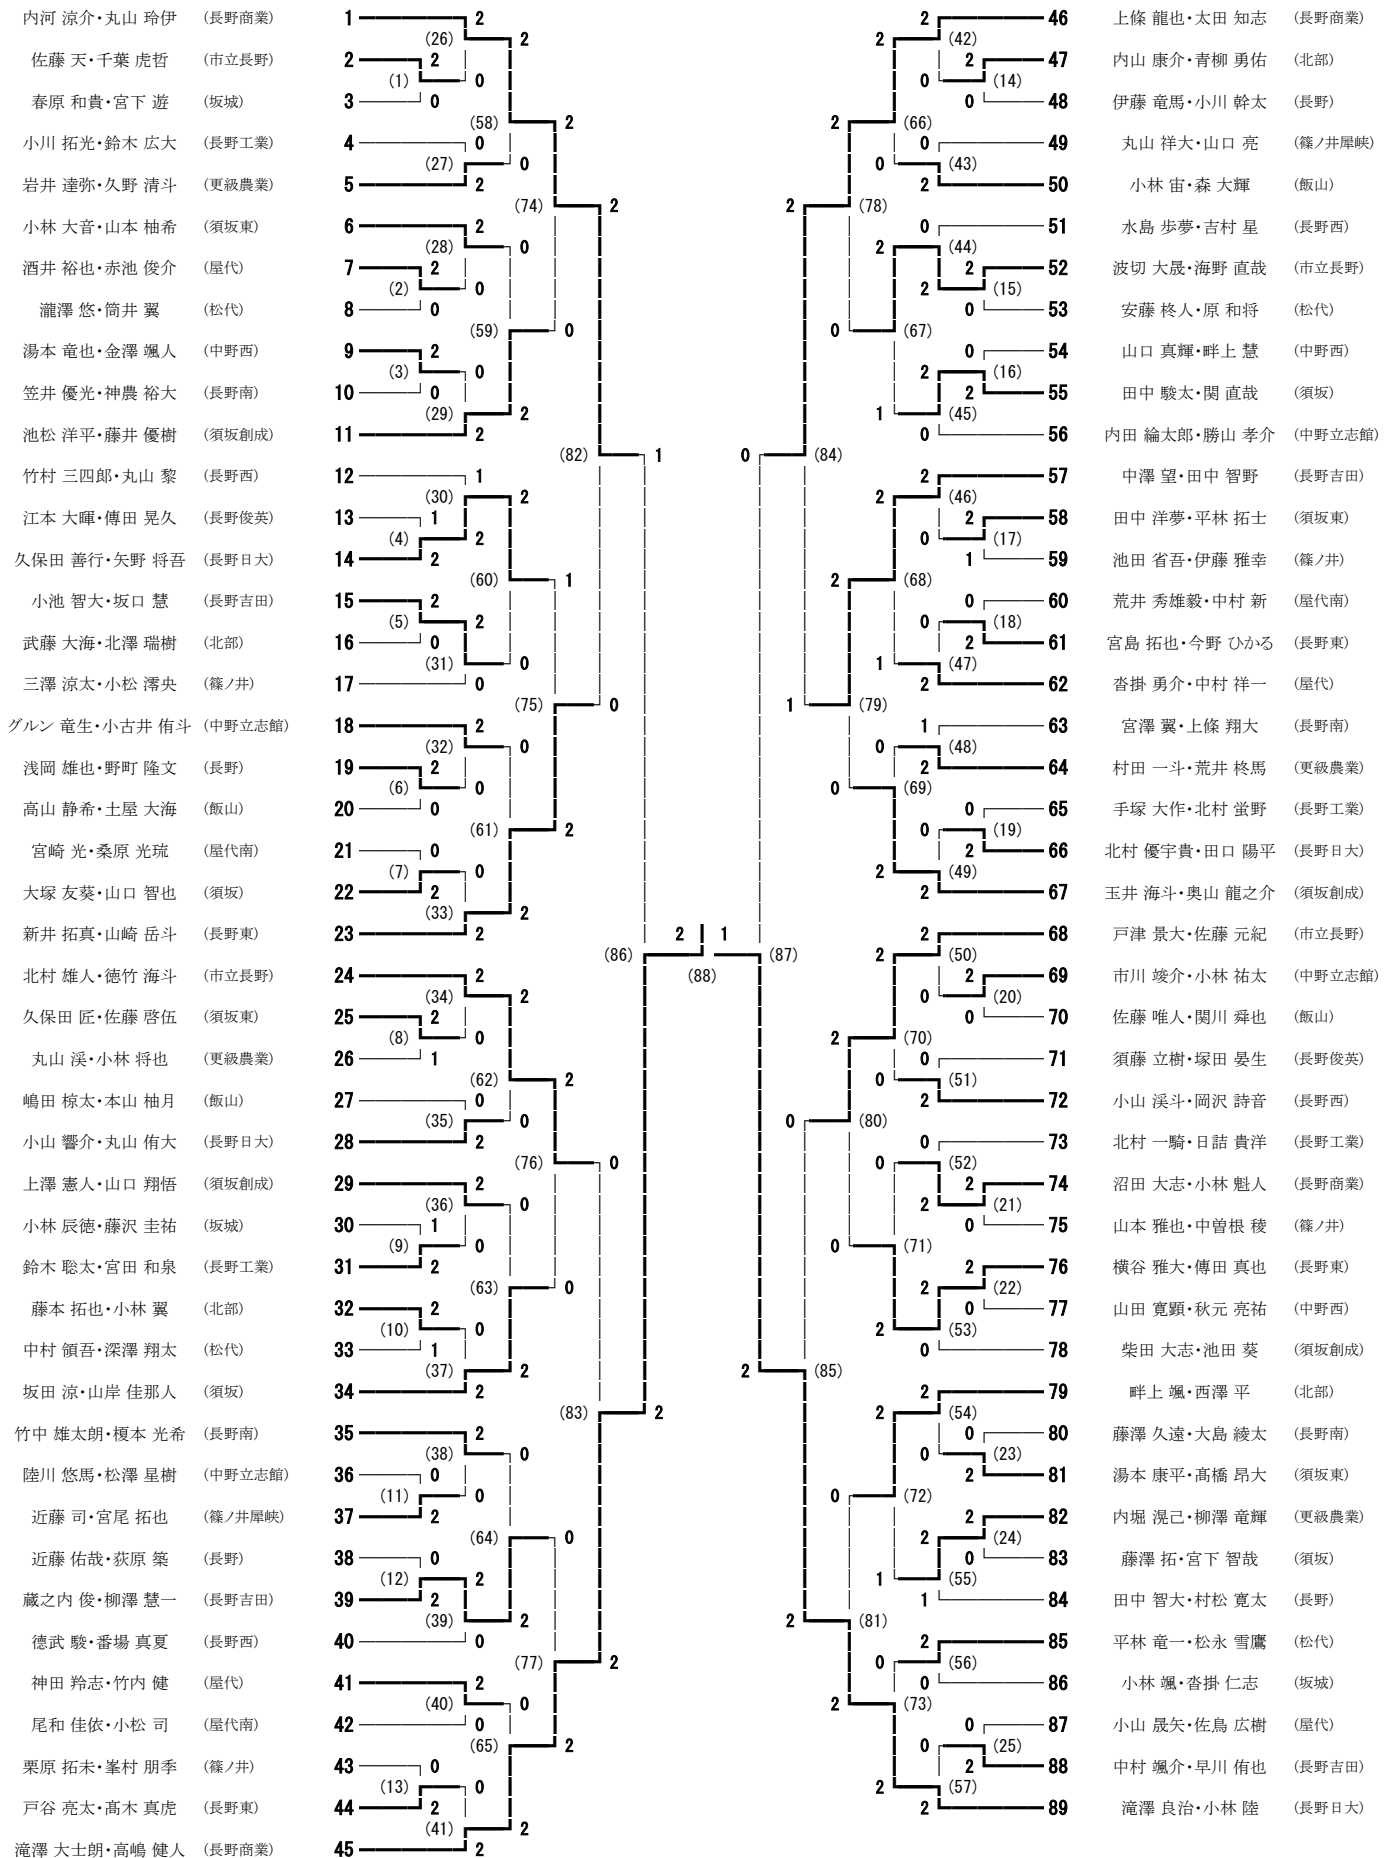

平成28年度 北信地区ダブルス選手権大会(高校の部) 男子ダブルス

平成28年度 北信地区ダブルス選手権大会(高校の部) 女子ダブルス